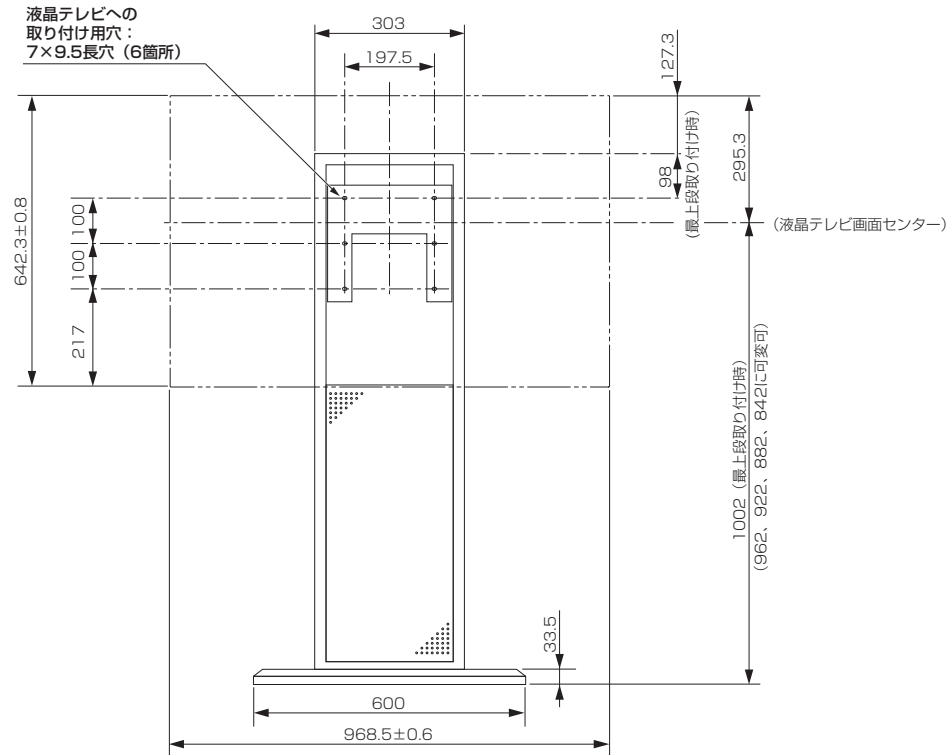

三菱液晶テレビスタンド LF-KL75 (液晶テレビ LCD-40MLW1)

■寸法図 単位: mm

上面

正面

側面

■仕様

外形寸法	幅 600 mm × 高さ 1170 mm × 奥行き 630 mm
質量	25 kg
梱包寸法	幅 1250 mm × 高さ 175 mm × 奥行き 650 mm
梱包質量	34 kg
液晶テレビ取り付け用ネジ	M6 × 20 (6本)

仕様は改良などのため一部変更する場合があります。

作成日付	2010年9月	形名	三菱液晶テレビスタンド LF-KL75
三菱電機株式会社 京都製作所		整理番号	10-B25