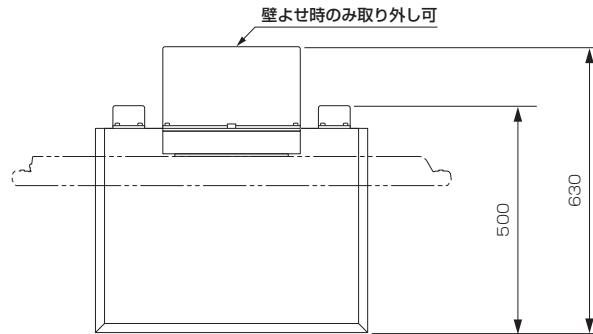

三菱液晶テレビスタンド LF-KL75 (液晶テレビ LCD-40MLW1)

■寸法図 単位: mm

上面

正面

側面

■仕様

外形寸法	幅 600 mm × 高さ 1170 mm × 奥行き 630 mm
質量	25 kg
梱包寸法	幅 1250 mm × 高さ 175 mm × 奥行き 650 mm
梱包質量	34 kg
液晶テレビ取り付け用ネジ	M6 × 20 (6本)

仕様は改良などのため一部変更する場合があります。