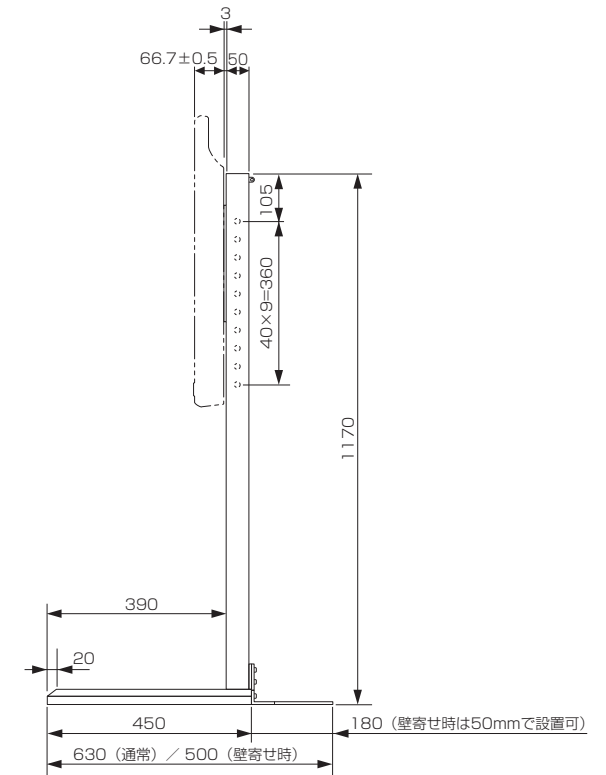

三菱液晶テレビスタンド LF-KL75 (液晶テレビ LCD-40MLW1)

■寸法図 単位: mm

上面

正面

側面

■仕様

外形寸法	幅 600 mm × 高さ 1170 mm × 奥行き 630 mm
質量	25 kg
梱包寸法	幅 1250 mm × 高さ 175 mm × 奥行き 650 mm
梱包質量	34 kg
液晶テレビ取り付け用ネジ	M6 × 20 (6本)

仕様は改良などのため一部変更する場合があります。

作成日付	2010年9月	形名	三菱液晶テレビスタンド LF-KL75
三菱電機株式会社 京都製作所		整理番号	10-B25