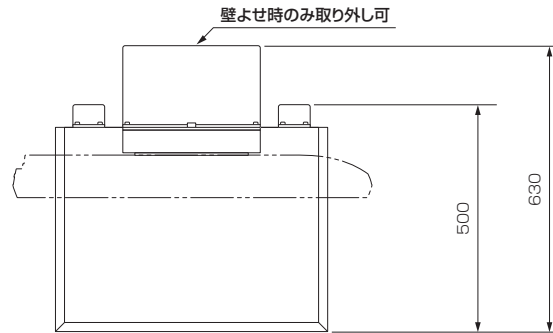

## ■寸法図 単位:mm

上面

正面

側面

## ■仕様

外形寸法	幅 600 mm×高さ 1170 mm×奥行き 630 mm
質量	25 kg
梱包寸法	幅 1250 mm×高さ 175 mm×奥行き 650 mm
梱包質量	34 kg
液晶テレビ取り付け用ネジ	M4×16 (6本)

仕様は改良などのため一部変更する場合があります。

作成日付	2010年1月	形名	三菱液晶テレビスタンド <b>LF-KL75</b>
三菱電機株式会社 京都製作所		整理番号	10-B03