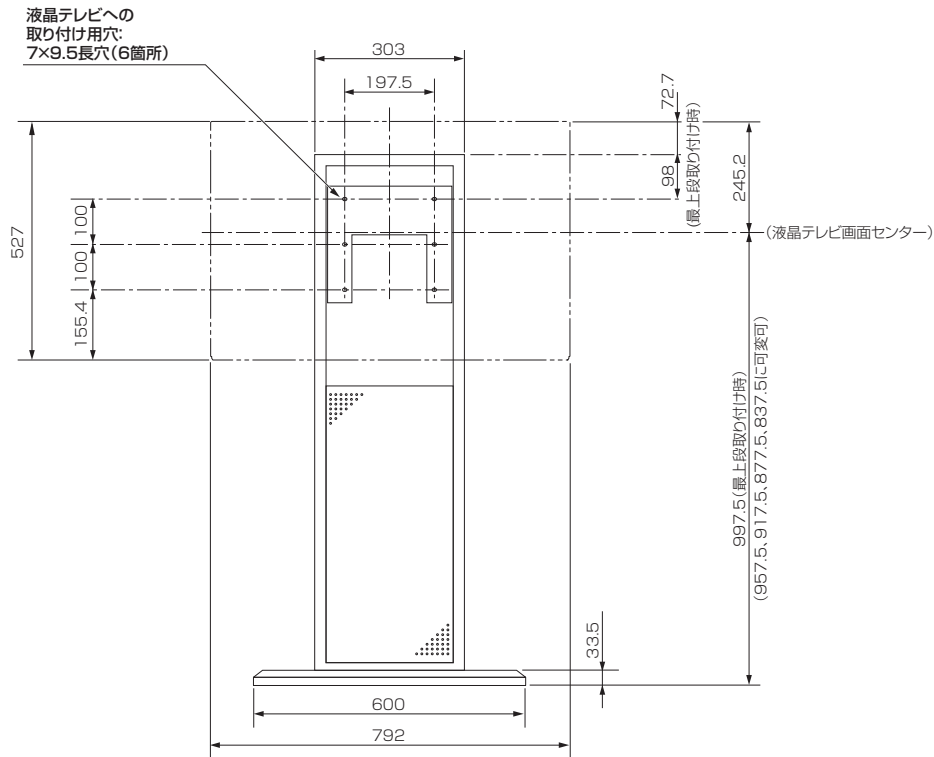

# 三菱液晶テレビスタンド LF-KL75 (液晶テレビ LCD-32MX40/LCD-32H5BX/LCD-32MX45/LCD-32H5500X用)

## ■寸法図 単位:mm

上面

正面

側面

## ■仕様

外形寸法	幅 600 mm×高さ 1170 mm×奥行き 630 mm
質量	25 kg
梱包寸法	幅 1250 mm×高さ 175 mm×奥行き 650 mm
梱包質量	34 kg
液晶テレビ取り付け用ネジ	M4×16 (6本)

仕様は改良などのため一部変更する場合があります。

作成日付	2010年1月	形名	三菱液晶テレビスタンド <b>LF-KL75</b>
三菱電機株式会社 京都製作所		整理番号	10-B03