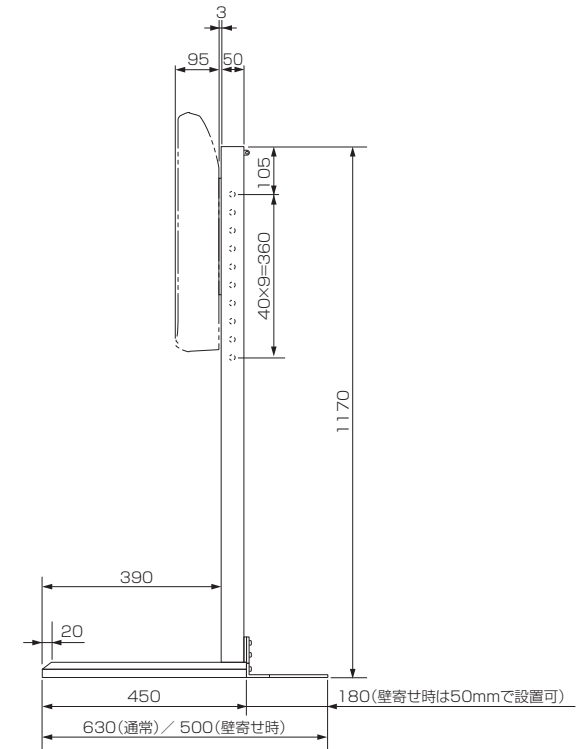

## ■寸法図 単位:mm

上面

正面

側面

## ■仕様

外形寸法	幅 600 mm×高さ 1170 mm×奥行き 630 mm
質量	25 kg
梱包寸法	幅 1250 mm×高さ 175 mm×奥行き 650 mm
梱包質量	34 kg
液晶テレビ取り付け用ネジ	M4×16 (6本)

仕様は改良などのため一部変更する場合があります。

作成日付	2010年1月	形名	三菱液晶テレビスタンド <b>LF-KL75</b>
三菱電機株式会社 京都製作所		整理番号	10-B03