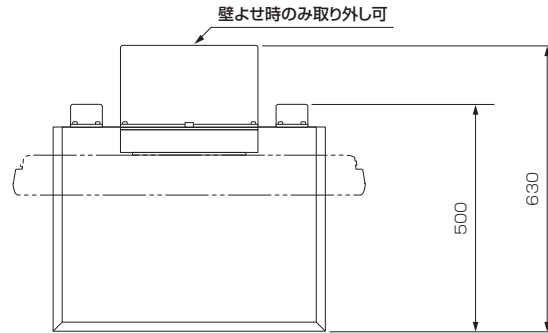

三菱液晶テレビスタンド LF-KL75 (液晶テレビ LCD-32MX30・LCD-32H4000X・LCD-32H4500X用)

■寸法図 単位:mm

上面

正面

側面

■仕様

外形寸法	幅 600 mm×高さ 1170 mm×奥行き 630 mm
質量	25 kg
梱包寸法	幅 1250 mm×高さ 175 mm×奥行き 650 mm
梱包質量	34 kg
液晶テレビ取り付け用ネジ	M4×16 (6本)

仕様は改良などのため一部変更する場合があります。