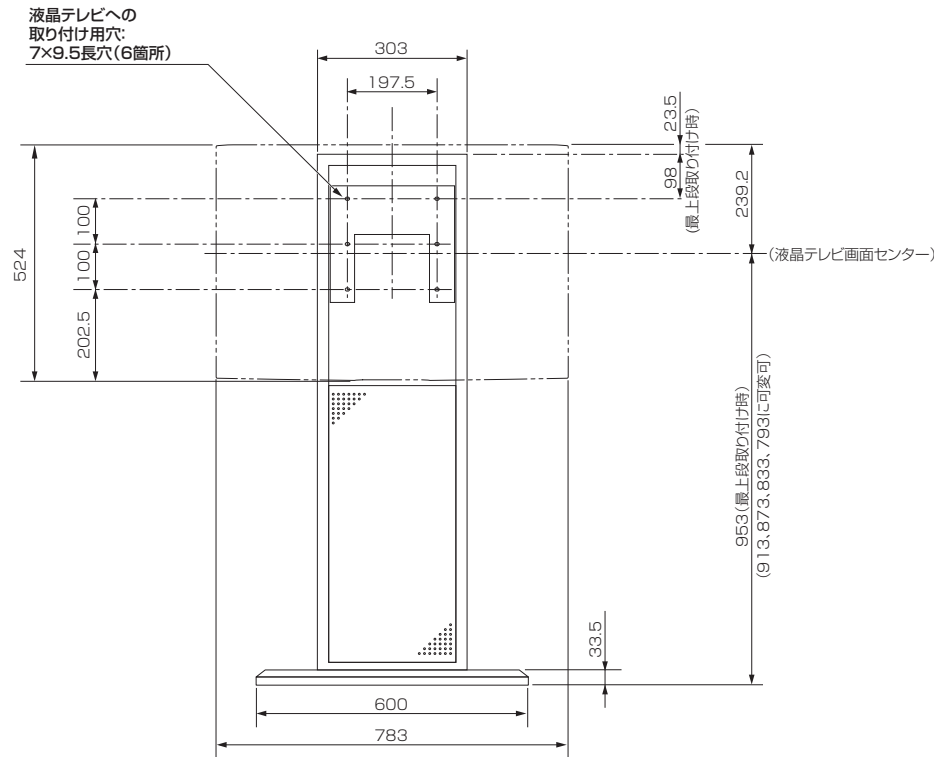

三菱液晶テレビスタンド LF-KL75 (液晶テレビ LCD-32MX30・LCD-32H4000X・LCD-32H4500X用)

■寸法図 単位:mm

上面

正面

側面

■仕様

外形寸法	幅 600 mm×高さ 1170 mm×奥行き 630 mm
質量	25 kg
梱包寸法	幅 1250 mm×高さ 175 mm×奥行き 650 mm
梱包質量	34 kg
液晶テレビ取り付け用ネジ	M4×16 (6本)

仕様は改良などのため一部変更する場合があります。

作成日付	2009年4月	形名	三菱液晶テレビスタンド LF-KL75
三菱電機株式会社 京都製作所		整理番号	09-B07