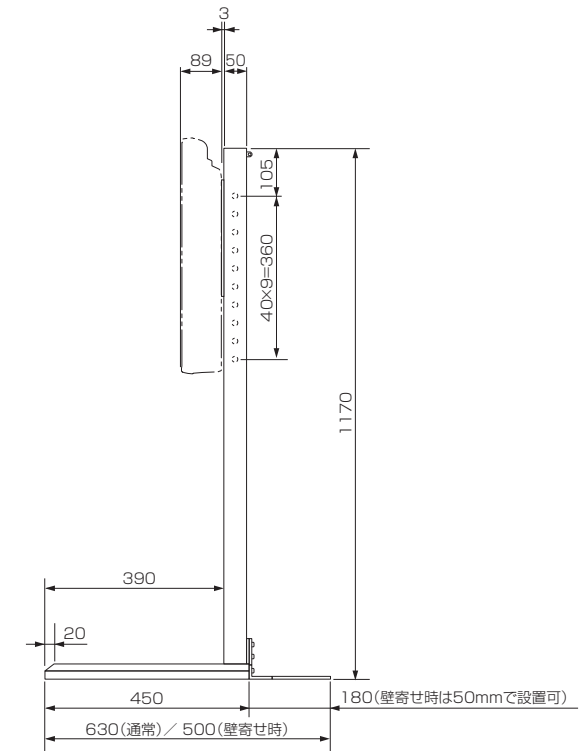

三菱液晶テレビスタンド LF-KL75 (液晶テレビ LCD-32MX30・LCD-32H4000X・LCD-32H4500X用)

■寸法図 単位:mm

上面

正面

側面

■仕様

外形寸法	幅 600 mm×高さ 1170 mm×奥行き 630 mm
質量	25 kg
梱包寸法	幅 1250 mm×高さ 175 mm×奥行き 650 mm
梱包質量	34 kg
液晶テレビ取り付け用ネジ	M4×16 (6本)

仕様は改良などのため一部変更する場合があります。

作成日付	2009年4月	形名	三菱液晶テレビスタンド LF-KL75
三菱電機株式会社 京都製作所		整理番号	09-B07