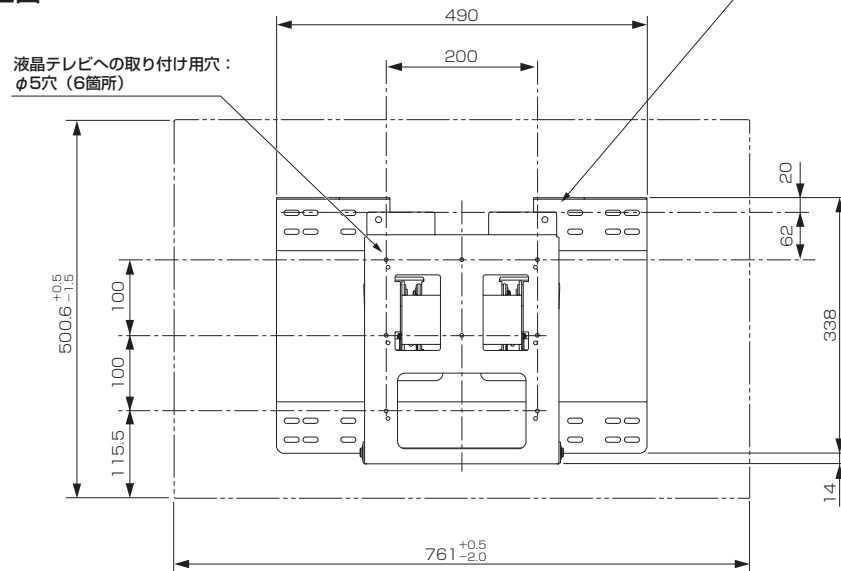

壁掛け金具(チルト式) PS-6F-MK06(液晶テレビ LCD-32LB3用)

■寸法図 単位: mm

上面

壁への取り付け部

※: 24箇所のうち、バランスの取れる8箇所を使用します。

正面

側面

■仕様

外形寸法	幅 490 mm × 高さ 352 mm × 奥行き 61.8 mm
質量	5.7 kg
梱包寸法	幅 560 mm × 高さ 140 mm × 奥行き 420 mm
梱包質量	8 kg
付属品	液晶テレビ取り付け用ネジ(M4×16)×6、金具固定用ネジ×2、落下防止用チェーン

仕様は改良などのため一部変更する場合があります。

作成日付	2012年5月31日	形名	壁掛け金具(チルト式) PS-6F-MK06
三菱電機株式会社 京都製作所		整理番号	12-B05