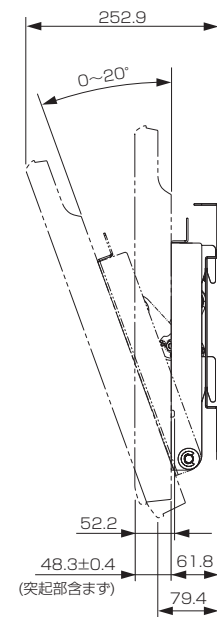

壁掛け金具(チルト式) PS-6F-MK06(液晶テレビ LCD-32LB3用)

■寸法図 単位: mm

上面

壁への取り付け部

※: 24箇所のうち、バランスの取れる8箇所を使用します。

正面

側面

■仕様

外形寸法	幅 490 mm × 高さ 352 mm × 奥行き 61.8 mm
質量	5.7 kg
梱包寸法	幅 560 mm × 高さ 140 mm × 奥行き 420 mm
梱包質量	8 kg
付属品	液晶テレビ取り付け用ネジ(M4×16)×6、金具固定用ネジ×2、落下防止用チェーン

仕様は改良などのため一部変更する場合があります。

作成日付	2012年5月31日	形名	壁掛け金具(チルト式) PS-6F-MK06
三菱電機株式会社 京都製作所		整理番号	12-B05