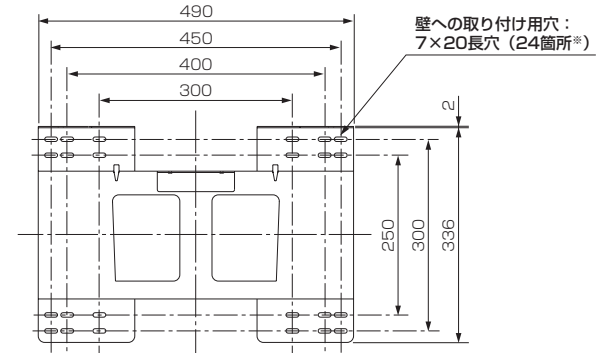

壁掛け金具(チルト式) PS-6F-MK06(液晶テレビ LCD-32LB3用)

■寸法図 単位: mm

上面

壁への取り付け部

※: 24箇所のうち、バランスの取れる8箇所を使用します。

正面

側面

■仕様

外形寸法	幅 490 mm × 高さ 352 mm × 奥行き 61.8 mm
質量	5.7 kg
梱包寸法	幅 560 mm × 高さ 140 mm × 奥行き 420 mm
梱包質量	8 kg
付属品	液晶テレビ取り付け用ネジ(M4×16)×6、金具固定用ネジ×2、落下防止用チェーン

仕様は改良などのため一部変更する場合があります。

作成日付	2012年5月31日	形名	壁掛け金具(チルト式) PS-6F-MK06
三菱電機株式会社 京都製作所		整理番号	12-B05