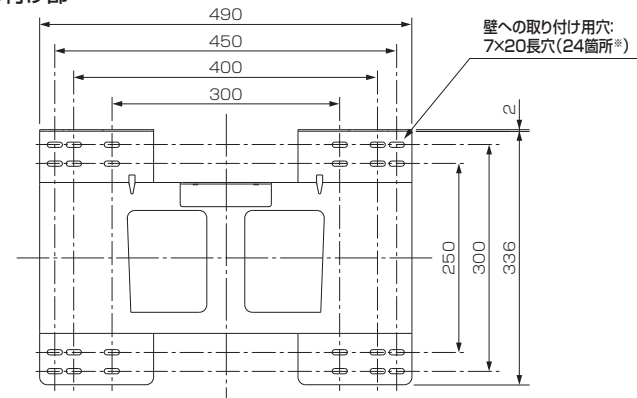

壁掛け金具(固定式) PS-6F-MK06RX(液晶テレビ LCD-32ML1用)

■寸法図 単位:mm

上面

液晶テレビへの
取り付け用穴:
φ5穴(6箇所)

正面

壁への取り付け部

壁への取り付け用穴:
7×20長穴(24箇所*)

※:24箇所のうち、バランスの取れる8箇所を使用します。

側面

■仕様

外形寸法	幅 490 mm×高さ 352 mm×奥行き 53.8 mm
質量	3.5 kg
梱包寸法	幅 560 mm×高さ 140 mm×奥行き 420 mm
梱包質量	5.1 kg
付属品	液晶テレビ取り付け用ネジ(M4×16)×6、金具固定用ネジ×2

仕様は改良などのため一部変更する場合があります。

作成日付	2010年9月	形名	壁掛け金具(固定式) PS-6F-MK06RX
三菱電機株式会社 京都製作所		整理番号	10-B31