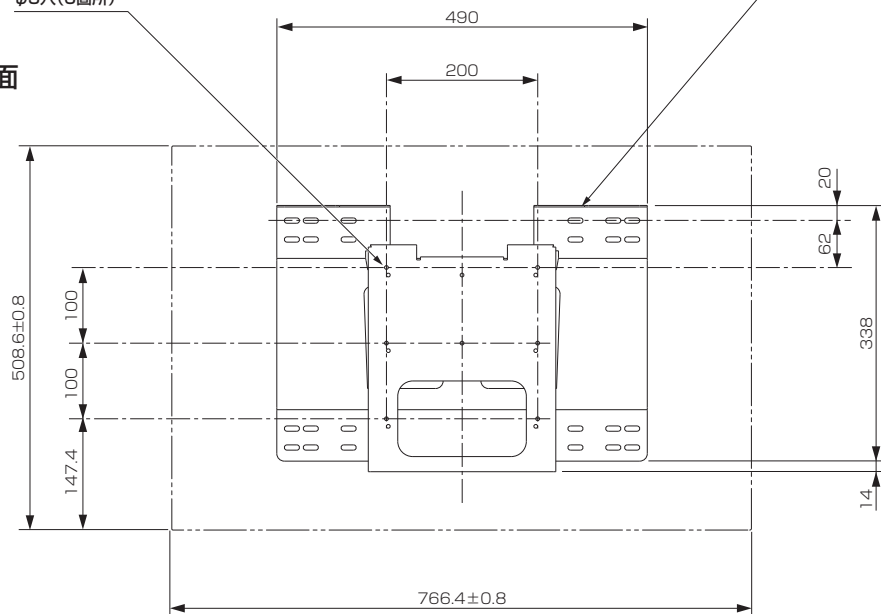

壁掛け金具(固定式) PS-6F-MK06RX(液晶テレビ LCD-32ML1用)

■寸法図 単位:mm

上面

液晶テレビへの
取り付け用穴:
φ5穴(6箇所)

正面

壁への取り付け部

壁への取り付け用穴:
7×20長穴(24箇所*)

※:24箇所のうち、バランスの取れる8箇所を使用します。

側面

■仕様

外形寸法	幅 490 mm×高さ 352 mm×奥行き 53.8 mm
質量	3.5 kg
梱包寸法	幅 560 mm×高さ 140 mm×奥行き 420 mm
梱包質量	5.1 kg
付属品	液晶テレビ取り付け用ネジ(M4×16)×6、金具固定用ネジ×2

仕様は改良などのため一部変更する場合があります。

作成日付	2010年9月	形名	壁掛け金具(固定式) PS-6F-MK06RX
三菱電機株式会社 京都製作所		整理番号	10-B31