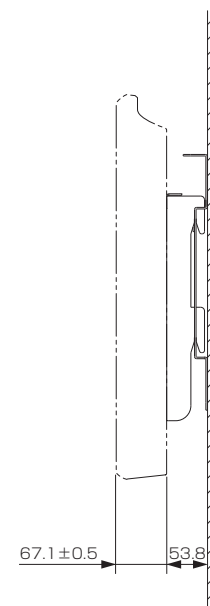

壁掛け金具(固定式) PS-6F-MK06RX(液晶テレビ LCD-32ML1用)

■寸法図 単位:mm

上面

液晶テレビへの
取り付け用穴:
φ5穴(6箇所)

正面

壁への取り付け部

壁への取り付け用穴:
7×20長穴(24箇所*)

※:24箇所のうち、バランスの取れる8箇所を使用します。

側面

■仕様

外形寸法	幅 490 mm×高さ 352 mm×奥行き 53.8 mm
質量	3.5 kg
梱包寸法	幅 560 mm×高さ 140 mm×奥行き 420 mm
梱包質量	5.1 kg
付属品	液晶テレビ取り付け用ネジ(M4×16)×6、金具固定用ネジ×2

仕様は改良などのため一部変更する場合があります。

作成日付	2010年9月	形名	壁掛け金具(固定式) PS-6F-MK06RX
三菱電機株式会社 京都製作所		整理番号	10-B31