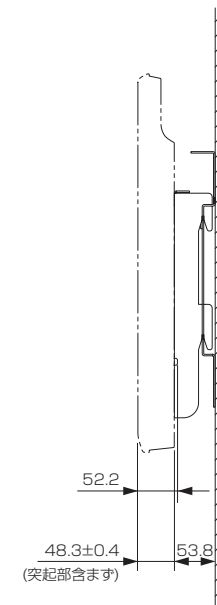

壁掛け金具(固定式) PS-6F-MK06RX(液晶テレビ LCD-32LB3用)

■寸法図 単位:mm

上面

液晶テレビへの
取り付け用穴:
φ5穴(6箇所)

正面

壁への取り付け部

壁への取り付け用穴:
7×20長穴(24箇所*)

※:24箇所のうち、バランスの取れる8箇所を使用します。

側面

■仕様

外形寸法	幅 490 mm×高さ 352 mm×奥行き 53.8 mm
質量	3.5 kg
梱包寸法	幅 560 mm×高さ 140 mm×奥行き 420 mm
梱包質量	5.1 kg
付属品	液晶テレビ取り付け用ネジ(M4×16)×6、金具固定用ネジ×2

仕様は改良などのため一部変更する場合があります。

作成日付	2012年5月31日	形名	壁掛け金具(固定式) PS-6F-MK06RX
三菱電機株式会社 京都製作所		整理番号	12-B06