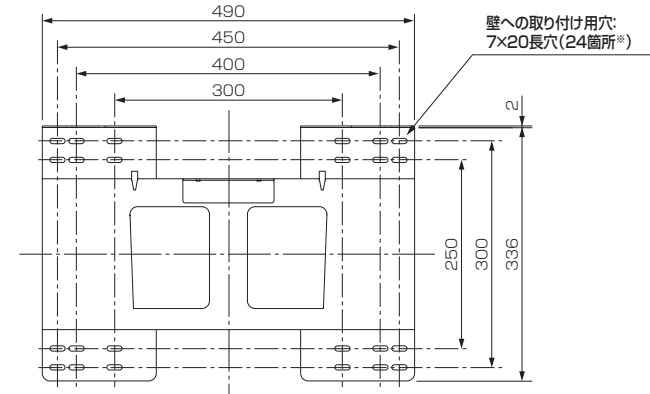

壁掛け金具(固定式) PS-6F-MK06RX(液晶テレビ LCD-32LB3用)

■寸法図 単位:mm

上面

液晶テレビへの
取り付け用穴:
φ5穴(6箇所)

正面

壁への取り付け部

壁への取り付け用穴:
7×20長穴(24箇所*)

※:24箇所のうち、バランスの取れる8箇所を使用します。

側面

■仕様

外形寸法	幅 490 mm×高さ 352 mm×奥行き 53.8 mm
質量	3.5 kg
梱包寸法	幅 560 mm×高さ 140 mm×奥行き 420 mm
梱包質量	5.1 kg
付属品	液晶テレビ取り付け用ネジ(M4×16)×6、金具固定用ネジ×2

仕様は改良などのため一部変更する場合があります。

作成日付	2012年5月31日	形名	壁掛け金具(固定式) PS-6F-MK06RX
三菱電機株式会社 京都製作所		整理番号	12-B06