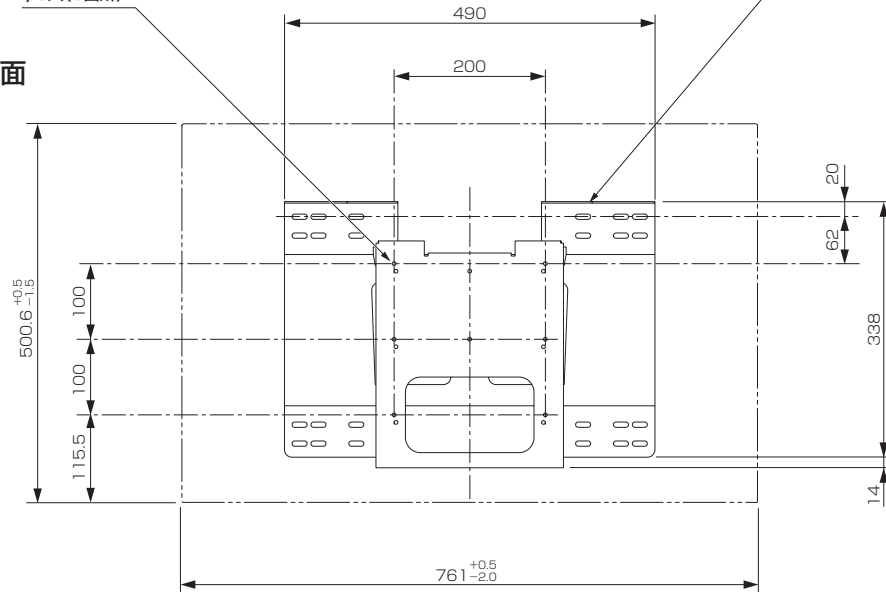

壁掛け金具(固定式) PS-6F-MK06RX(液晶テレビ LCD-32LB3用)

■寸法図 単位:mm

上面

液晶テレビへの
取り付け用穴:
φ5穴(6箇所)

正面

壁への取り付け部

壁への取り付け用穴:
7×20長穴(24箇所*)

※:24箇所のうち、バランスの取れる8箇所を使用します。

側面

■仕様

外形寸法	幅 490 mm×高さ 352 mm×奥行き 53.8 mm
質量	3.5 kg
梱包寸法	幅 560 mm×高さ 140 mm×奥行き 420 mm
梱包質量	5.1 kg
付属品	液晶テレビ取り付け用ネジ(M4×16)×6、金具固定用ネジ×2

仕様は改良などのため一部変更する場合があります。

作成日付	2012年5月31日	形名	壁掛け金具(固定式) PS-6F-MK06RX
三菱電機株式会社 京都製作所		整理番号	12-B06