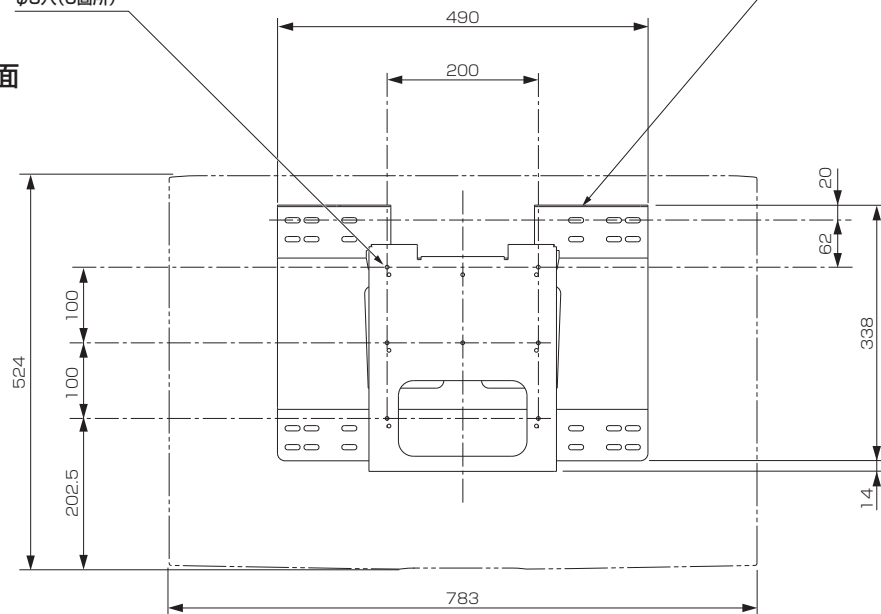

壁掛け金具(固定式) PS-6F-MK06RX(液晶テレビ LCD-32MX30・LCD-32H4000X・LCD-32H4500X用)

■寸法図 単位:mm

上面

液晶テレビへの
取り付け用穴:
φ5穴(6箇所)

正面

壁への取り付け部

※:24箇所のうち、バランスの取れる8箇所を使用します。

側面

■MK06アダプター (別売)

テレビに接続するケーブルにより、ケーブルが壁面に接触し設置しづらい場合があります。
この場合は、MK06アダプターをご使用ください。

[寸法図] 単位:mm

液晶テレビへの取り付け用穴:φ6穴(6箇所)

■仕様

外形寸法	幅 490 mm×高さ 352 mm×奥行き 53.8 mm
質量	3.5 kg
梱包寸法	幅 560 mm×高さ 140 mm×奥行き 420 mm
梱包質量	5.1 kg
付属品	液晶テレビ取り付け用ネジ(M4×16)×6、金具固定用ネジ×2