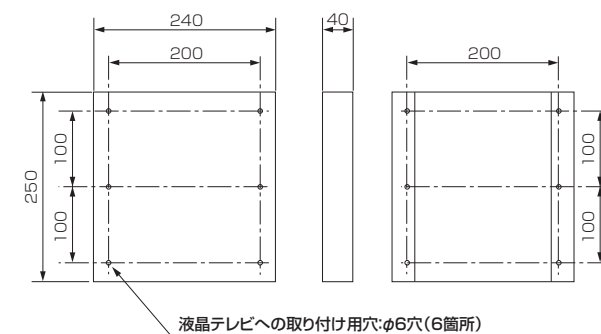

壁掛け金具(固定式) PS-6F-MK06RX(液晶テレビ LCD-32MX30・LCD-32H4000X・LCD-32H4500X用)

■寸法図 単位:mm

上面

液晶テレビへの
取り付け用穴:
φ5穴(6箇所)

正面

壁への取り付け部

※:24箇所のうち、バランスの取れる8箇所を使用します。

側面

■MK06アダプター (別売)

テレビに接続するケーブルにより、ケーブルが壁面に接触し設置しづらい場合があります。
この場合は、MK06アダプターをご使用ください。

[寸法図] 単位:mm

液晶テレビへの取り付け用穴:φ6穴(6箇所)

■仕様

外形寸法	幅 490 mm×高さ 352 mm×奥行き 53.8 mm
質量	3.5 kg
梱包寸法	幅 560 mm×高さ 140 mm×奥行き 420 mm
梱包質量	5.1 kg
付属品	液晶テレビ取り付け用ネジ(M4×16)×6、金具固定用ネジ×2