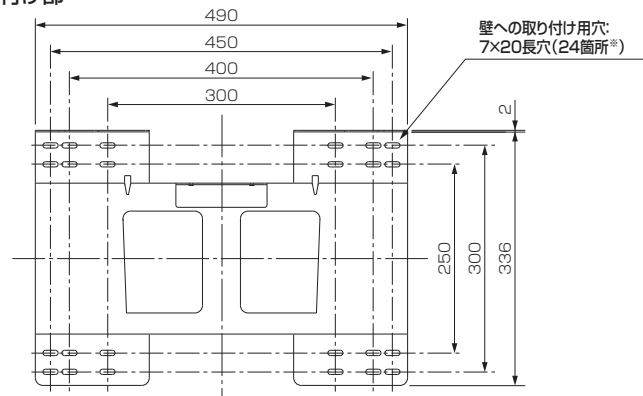

壁掛け金具(固定式) PS-6F-MK06RX(液晶テレビ LCD-32MX30・LCD-32H4000X・LCD-32H4500X用)

■寸法図 単位:mm

上面

液晶テレビへの
取り付け用穴:
φ5穴(6箇所)

正面

壁への取り付け部

※:24箇所のうち、バランスの取れる8箇所を使用します。

側面

■MK06アダプター (別売)

テレビに接続するケーブルにより、ケーブルが壁面に接触し設置しづらい場合があります。
この場合は、MK06アダプターをご使用ください。

[寸法図] 単位:mm

液晶テレビへの取り付け用穴:φ6穴(6箇所)

■仕様

外形寸法	幅 490 mm×高さ 352 mm×奥行き 53.8 mm
質量	3.5 kg
梱包寸法	幅 560 mm×高さ 140 mm×奥行き 420 mm
梱包質量	5.1 kg
付属品	液晶テレビ取り付け用ネジ(M4×16)×6、金具固定用ネジ×2