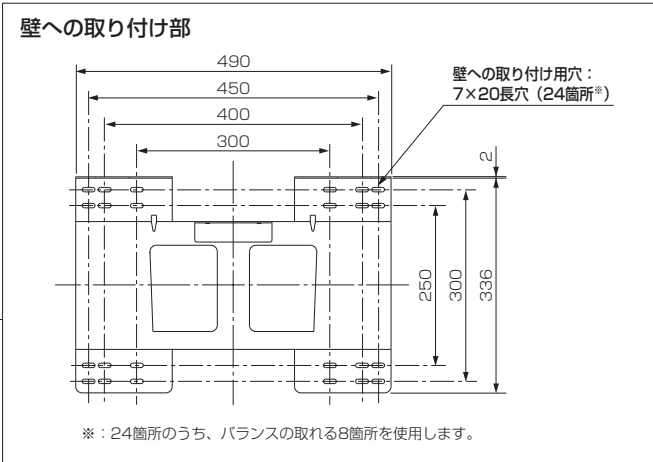

壁掛け金具 (チルト式) PS-6F-MK06 (液晶テレビ LCD-32MX30・LCD-32H4000X・LCD-32H4500X用)

■寸法図 単位: mm

上面

正面

液晶テレビへの取り付け用穴:
φ5穴 (6箇所)

側面

[MK06アダプターあり]

■MK06アダプター (別売)

テレビに接続するケーブルにより、ケーブルが壁面に接触し設置しづらい場合があります。
この場合は、MK06アダプターをご使用ください。

[寸法図] 単位: mm

■仕様

外形寸法	幅 490 mm × 高さ 352 mm × 奥行き 61.8 mm
質量	5.7 kg
梱包寸法	幅 560 mm × 高さ 140 mm × 奥行き 420 mm
梱包質量	8 kg
付属品	液晶テレビ取り付け用ネジ(M4×16)×6、金具固定用ネジ×2、落下防止用チェーン