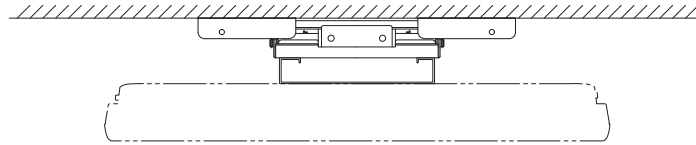

壁掛け金具 (チルト式) PS-6F-MK06 (液晶テレビ LCD-32MX30・LCD-32H4000X・LCD-32H4500X用)

■寸法図 単位: mm

上面

正面

液晶テレビへの取り付け用穴:
φ5穴 (6箇所)

側面

[MK06アダプターあり]

■MK06アダプター (別売)

テレビに接続するケーブルにより、ケーブルが壁面に接触し設置しづらい場合があります。
この場合は、MK06アダプターをご使用ください。

[寸法図] 単位: mm

■仕様

外形寸法	幅 490 mm × 高さ 352 mm × 奥行き 61.8 mm
質量	5.7 kg
梱包寸法	幅 560 mm × 高さ 140 mm × 奥行き 420 mm
梱包質量	8 kg
付属品	液晶テレビ取り付け用ネジ(M4×16)×6、金具固定用ネジ×2、落下防止用チェーン