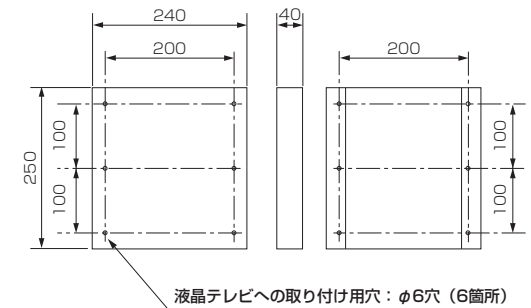

壁掛け金具 (チルト式) PS-6F-MK06 (液晶テレビ LCD-32MX30・LCD-32H4000X・LCD-32H4500X用)

■寸法図 単位: mm

上面

正面

液晶テレビへの取り付け用穴:
φ5穴 (6箇所)

側面

[MK06アダプターあり]

■MK06アダプター (別売)

テレビに接続するケーブルにより、ケーブルが壁面に接触し設置しづらい場合があります。
この場合は、MK06アダプターをご使用ください。

[寸法図] 単位: mm

■仕様

外形寸法	幅 490 mm × 高さ 352 mm × 奥行き 61.8 mm
質量	5.7 kg
梱包寸法	幅 560 mm × 高さ 140 mm × 奥行き 420 mm
梱包質量	8 kg
付属品	液晶テレビ取り付け用ネジ(M4×16)×6、金具固定用ネジ×2、落下防止用チェーン