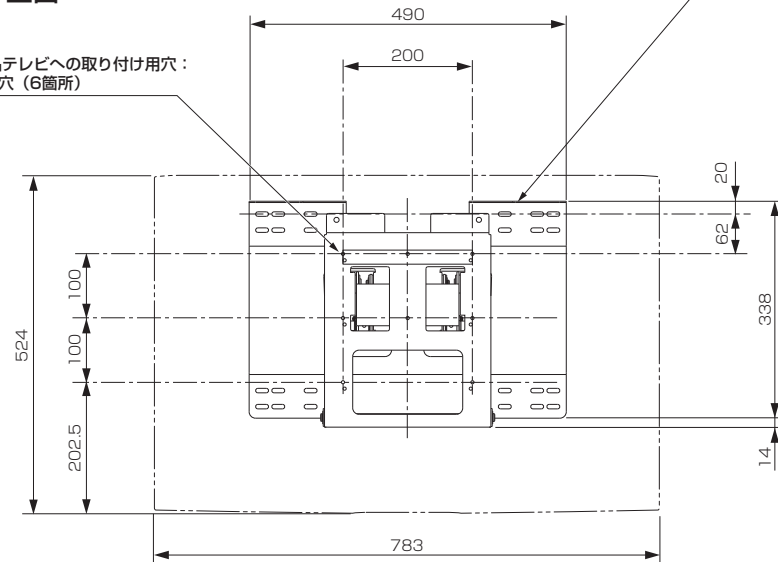

壁掛け金具 (チルト式) PS-6F-MK06 (液晶テレビ LCD-32MX30・LCD-32H4000X・LCD-32H4500X用)

■寸法図 単位: mm

上面

正面

液晶テレビへの取り付け用穴:
φ5穴 (6箇所)

側面

[MK06アダプターあり]

■MK06アダプター (別売)

テレビに接続するケーブルにより、ケーブルが壁面に接触し設置しづらい場合があります。
この場合は、MK06アダプターをご使用ください。

[寸法図] 単位: mm

■仕様

外形寸法	幅 490 mm × 高さ 352 mm × 奥行き 61.8 mm
質量	5.7 kg
梱包寸法	幅 560 mm × 高さ 140 mm × 奥行き 420 mm
梱包質量	8 kg
付属品	液晶テレビ取り付け用ネジ(M4×16)×6、金具固定用ネジ×2、落下防止用チェーン