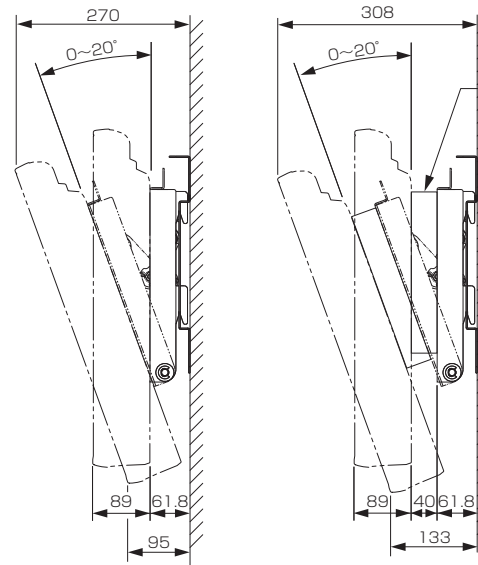

壁掛け金具 (チルト式) PS-6F-MK06 (液晶テレビ LCD-32MX30・LCD-32H4000X・LCD-32H4500X用)

■寸法図 単位: mm

上面

正面

液晶テレビへの取り付け用穴:
φ5穴 (6箇所)

側面

[MK06アダプターあり]

■MK06アダプター (別売)

テレビに接続するケーブルにより、ケーブルが壁面に接触し設置しづらい場合があります。
この場合は、MK06アダプターをご使用ください。

[寸法図] 単位: mm

■仕様

外形寸法	幅 490 mm × 高さ 352 mm × 奥行き 61.8 mm
質量	5.7 kg
梱包寸法	幅 560 mm × 高さ 140 mm × 奥行き 420 mm
梱包質量	8 kg
付属品	液晶テレビ取り付け用ネジ(M4×16)×6、金具固定用ネジ×2、落下防止用チェーン