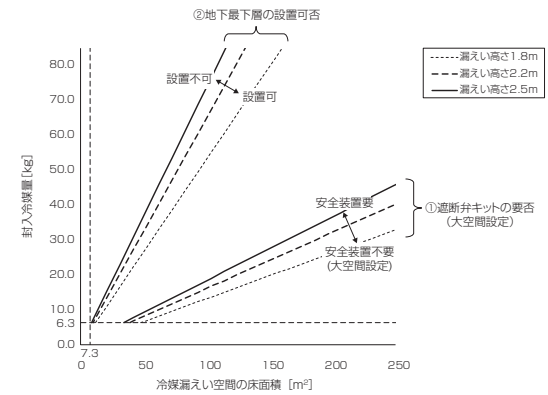

冷媒漏えい空間の床面積 (m²)	封入冷媒量 [kg]※1					
	①遮断弁キットの要否 (大空間設定)			②地下最下層の設置可否		
	1.8m	2.2m	2.5m	1.8m	2.2m	2.5m
0	-	-	-	-	-	-
10	-	-	-	-	6.7	7.6
20	-	-	-	11.0	13.5	15.3
30	-	-	-	16.5	20.2	23.0
40	-	6.6	7.6	22.1	27.0	30.7
50	6.8	8.3	9.5	27.6	33.7	38.3
60	8.2	10.0	11.4	33.1	40.5	46.0
70	9.5	11.7	13.3	38.6	47.2	53.7
80	10.9	13.3	15.2	44.2	54.0	61.4
90	12.3	15.0	17.1	49.7	60.7	69.0
100	13.6	16.7	19.0	55.2	67.5	76.7
110	15.0	18.3	20.9	60.7	74.2	84.4
120	16.4	20.0	22.8	66.3	81.0	92.1
130	17.7	21.7	24.7	71.8	87.8	99.7
140	19.1	23.4	26.6	77.3	94.5	107.4
150	20.5	25.0	28.5	82.8	101.3	115.1
160	21.8	26.7	30.4	88.4	108.0	122.8
170	23.2	28.4	32.3	93.9	114.8	130.4
180	24.6	30.0	34.2	99.4	121.5	138.1
190	25.9	31.7	36.1	104.9	128.3	145.8
200	27.3	33.4	38.0	110.5	135.0	153.5
210	28.7	35.1	39.9	116.0	141.8	161.1
220	30.0	36.7	41.8	121.5	148.5	168.8
230	31.4	38.4	43.7	127.0	155.3	176.5
240	32.8	40.1	45.6	132.6	162.0	184.2
250	34.2	41.8	47.5	138.1	168.8	191.8

※1 封入冷媒量は、各室外ユニットで設定されている最大封入冷媒量以下としてください。
最大封入冷媒量は、室外ユニットの設計工事マニュアルを参照してください。