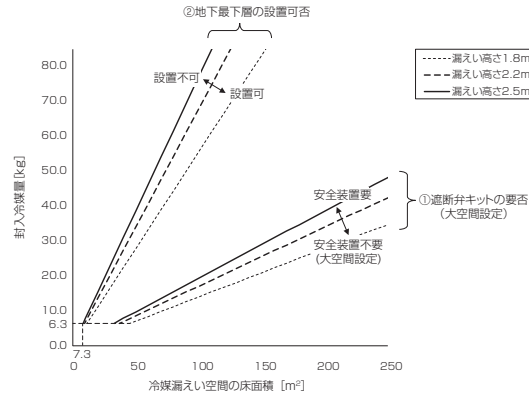

内 容

ページ 項

119 9-3.
(1)

誤

冷媒漏えい空間の床面積 (m²)	封入冷媒量 [kg]※1					
	①遮断弁キットの要否 (大空間設定)			②地下最下層の設置可否		
	1.8m	2.2m	2.5m	1.8m	2.2m	2.5m
0	-	-	-	-	-	-
10	-	-	-	-	6.8	7.7
20	-	-	-	11.1	13.5	15.4
30	-	-	-	16.6	20.3	23.0
40	-	6.8	7.7	22.1	27.0	30.7
50	6.9	8.4	9.6	27.6	33.8	38.4
60	8.3	10.1	11.5	33.2	40.5	46.1
70	9.7	11.8	13.4	38.7	47.3	53.7
80	11.1	13.5	15.4	44.2	54.0	61.4
90	12.4	15.2	17.3	49.7	60.8	69.1
100	13.8	16.9	19.2	55.3	67.5	76.8
110	15.2	18.6	21.1	60.8	74.3	84.4
120	16.6	20.3	23.0	66.3	81.0	92.1
130	18.0	22.0	24.9	71.8	87.8	99.8
140	19.3	23.6	26.9	77.4	94.6	107.5
150	20.7	25.3	28.8	82.9	101.3	115.1
160	22.1	27.0	30.7	88.4	108.1	122.8
170	23.5	28.7	32.6	93.9	114.8	130.5
180	24.9	30.4	34.5	99.5	121.6	138.2
190	26.2	32.1	36.5	105.0	128.3	145.8
200	27.6	33.8	38.4	110.5	135.1	153.5
210	29.0	35.5	40.3	116.0	141.8	161.2
220	30.4	37.1	42.2	121.6	148.6	168.9
230	31.8	38.8	44.1	127.1	155.3	176.5
240	33.2	40.5	46.1	132.6	162.1	184.2
250	34.5	42.2	48.0	138.2	168.9	191.9

※1 封入冷媒量は、各室外ユニットで設定されている最大封入冷媒量以下としてください。
最大封入冷媒量は、室外ユニットの設計工事マニュアルを参照してください。

正