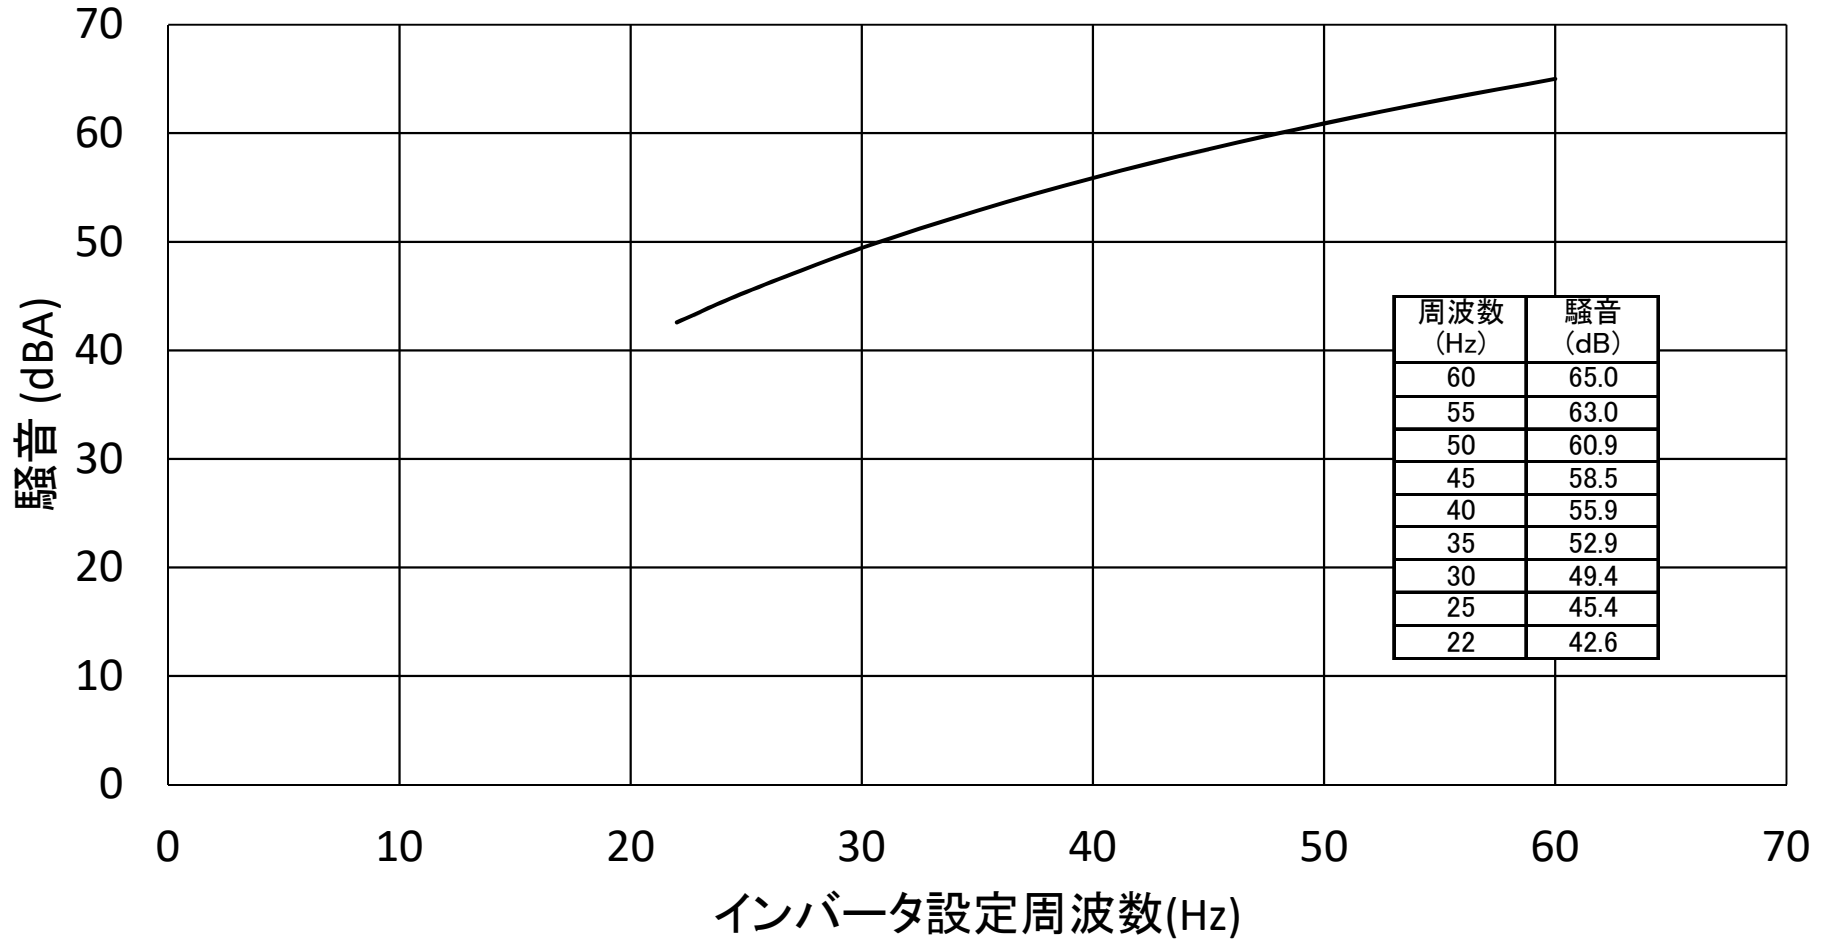

EG-60FTXB3(給気)

- ※インバータ設定周波数60Hzの騒音値はフリーエアー時の値です。
- ※騒音は正面と側面に1.5m離れた地点3点を無響室にて測定した平均値です。
- ※インバータ設定周波数60Hz以外の騒音値は試算値であり、実際の騒音とは異なります。
参考値として運用いただきますようお願い申し上げます。