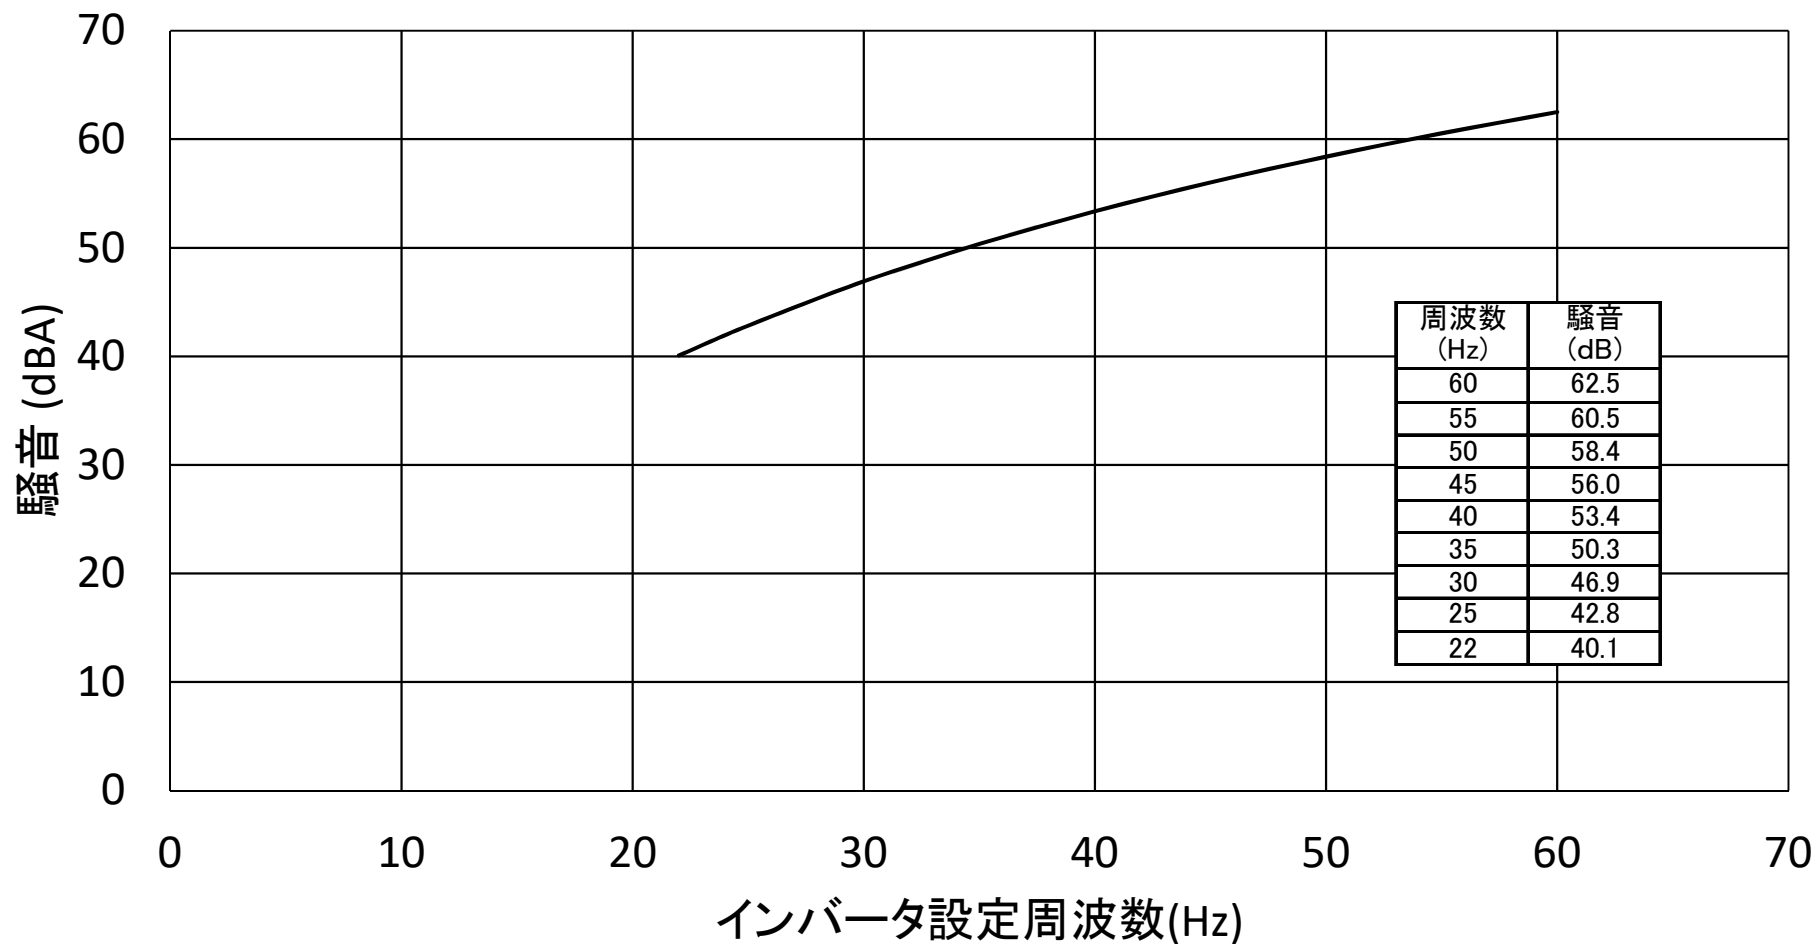

EWF-60HTA

※インバータ設定周波数60Hzの騒音値はフリーエアー時の値です。

※騒音は正面と側面に1.5m離れた地点3点を無響室にて測定した平均値です。

※インバータ設定周波数60Hz以外の騒音値は試算値であり、実際の騒音とは異なります。

参考値として運用いただきますようお願い申し上げます。