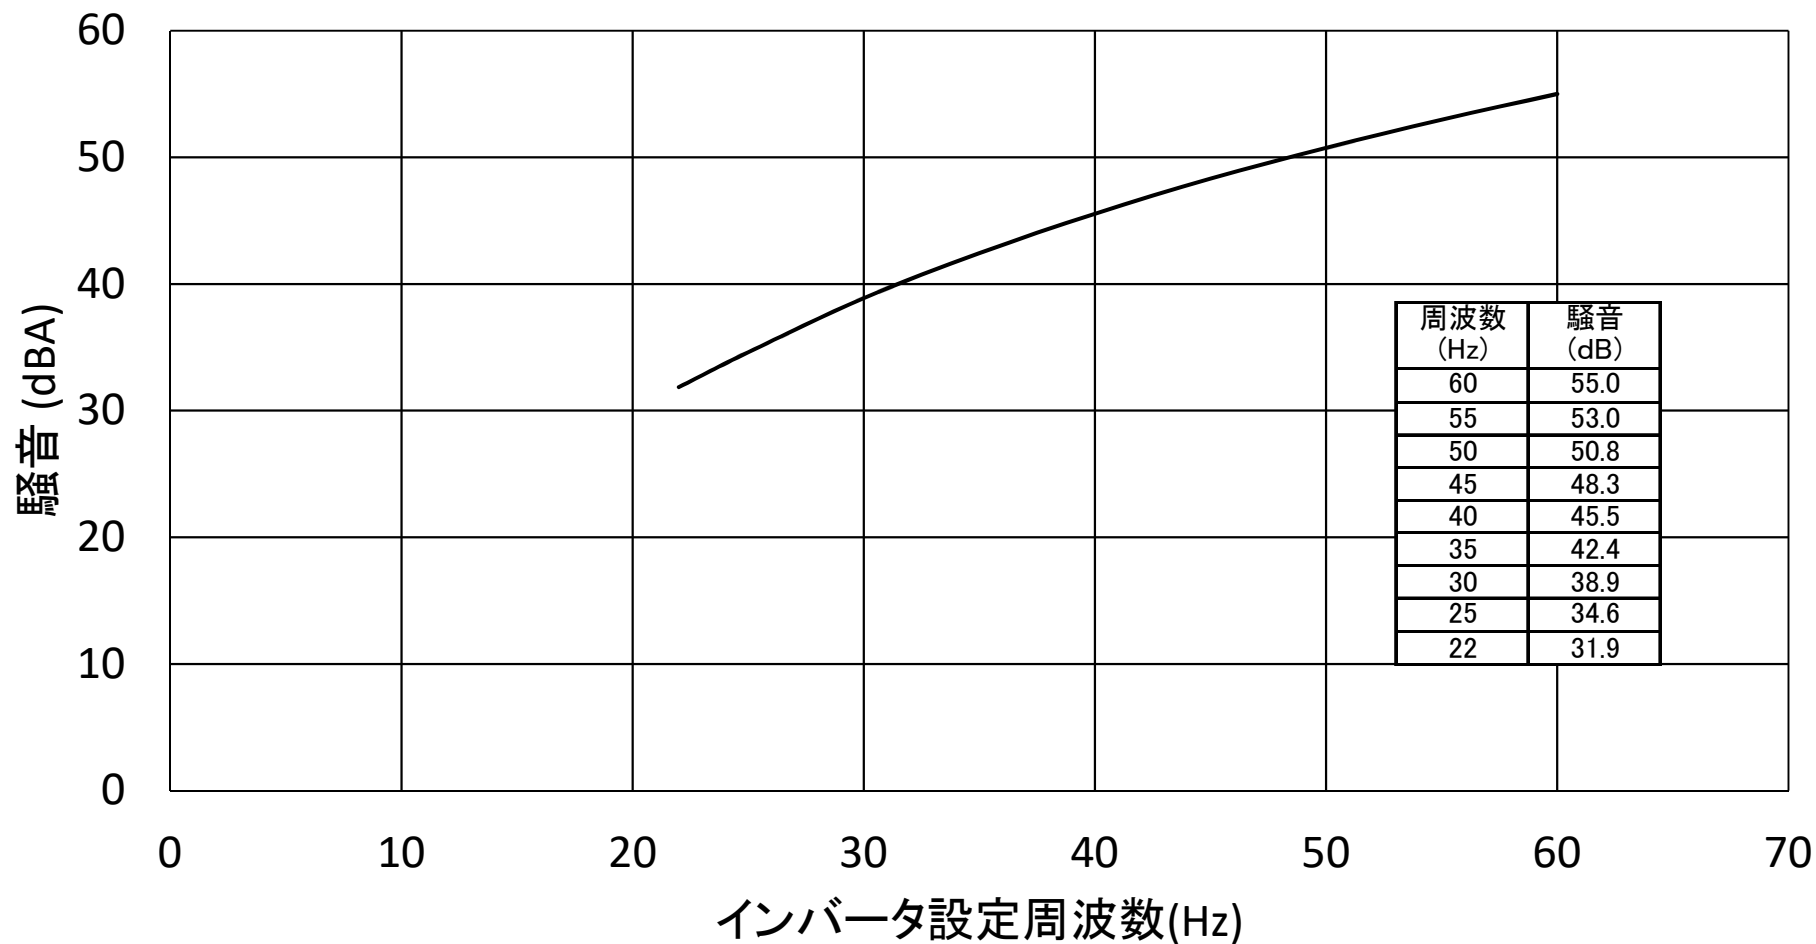

EWG-60ETA-Q

※インバータ設定周波数60Hzの騒音値はフリーエアー時の値です。

※騒音は正面と側面に1.5m離れた地点3点を無響室にて測定した平均値です。

※インバータ設定周波数60Hz以外の騒音値は試算値であり、実際の騒音とは異なります。

参考値として運用いただきますようお願い申し上げます。