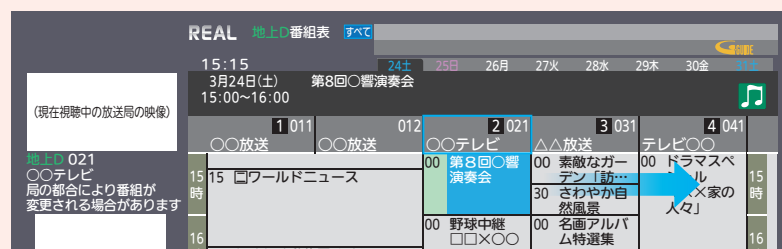

# これから放送される番組を録画する(録画予約)

テレビを見る

録

見る

残す

2

**1** 放送を見ている状態で

**予約** を押す

番組表が表示されます。

**2** 録画したい番組を選ぶ

**決定** を押すたびにチャンネルが進みます。

**決定** を押すとチャンネルが戻ります。

選ばれている項目は青色で表示されます。

**決定** を押すたびに時間帯が進みます。

**決定** を押すと時間帯が戻ります。

選ばれている項目は青色で表示されます。

日付を選ぶときは…

**青** を押して日付を選びます。

※画面イラストは見やすく5番組表示にしてあります。

**3** **決定** を押す

予約を完了しました。 の表示がでます。  
選んだ番組に**予**が表示されます。

時		30	さわやか自然風景	「××家の人々」	時
16		00	野球中継	名画アルバム特選集	16
30			わくわく動物園めぐり		
17		00	映画劇場「刑事□□□□」	鉄道の旅「九州」	17
		30	音楽のある景色		