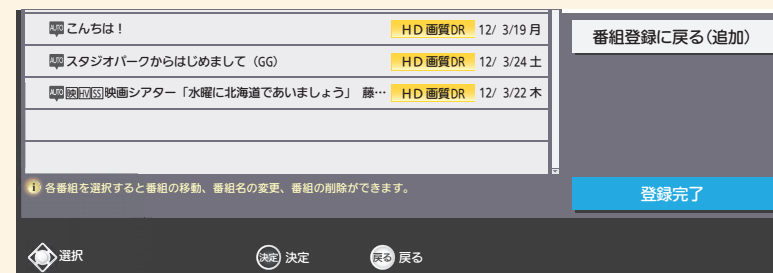

## ブルーレイディスクの場合

**3** でこのディスクに残したい番組を選び を押す

選ばれた番組には  
 が付きます。

別の番組を同じディスクに残したいときはこの手順を繰り返し、  
番組が選べたら を押す

**4** 残したい番組を確認し  
 が選ばれているので を押す

を押すと、入れたディスクに選んだ番組が残せる(ダビングできる)か計算します。

次のページへつづきます。