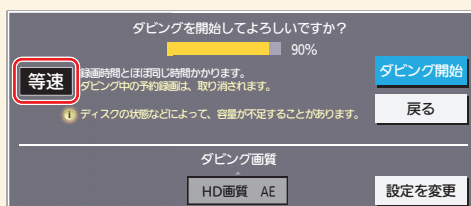

10ページの手順②で確認した予約録画開始時間までにダビングが終わらない場合、録画を優先するときはダビングを中止します。中止する場合は下の「ダビングを中止するには」をご覧ください。

ダビング開始 が選ばれているので **決定** を押す

ダビングが始まります。