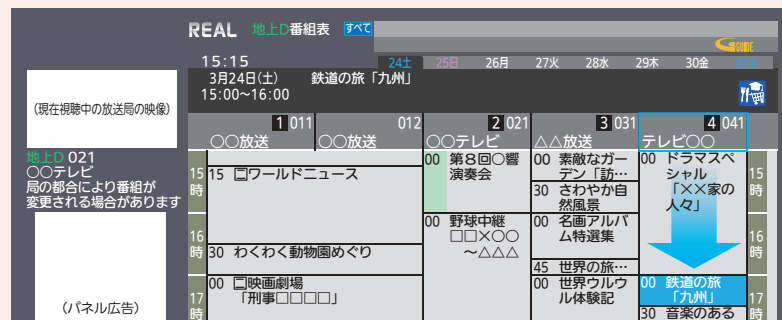

# これから放送される番組を録画する(録画予約)

テレビを見る

録

見る

残す

2

**1** 放送を見ている状態で

**予約** を押す

番組表が表示されます。

**2** 録画したい番組を選ぶ

**決定** を押すたびにチャンネルが進みます。

**決定** を押すとチャンネルが戻ります。

選ばれている項目は青色で表示されます。

**決定** を押すたびに時間帯が進みます。

**決定** を押すと時間帯が戻ります。

選ばれている項目は青色で表示されます。

日付を選ぶときは…

**青** を押して日付を選びます。

※画面イラストは見やすく5番組表示にしてあります。

**3** **決定** を押す

予約を完了しました。 の表示がでます。  
選んだ番組に**予**が表示されます。

時		30	さわやか自然風景	「××家の人々」	時
16		00	野球中継	名画アルバム特選集	16
30			わくわく動物園めぐり		
17		00	映画劇場「刑事□□□□」	鉄道の旅「九州」	17
		30	音楽のある景色		

もう一度**決定**を押すと予約が取り消されます。  
「予約を取り消しました。」の表示がでて**予**が消えます。

番組表内の一番上は現在放送している番組です。  
一番上の番組で**決定**を押すと、今すぐ見るか、予約録画するか選べます。