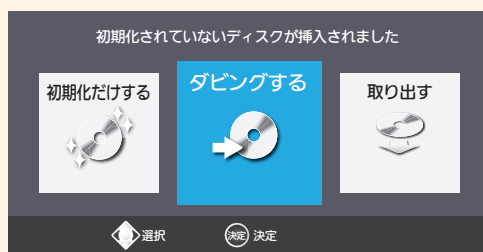

# 本体に録画した番組を ディスクに残す(ダビング)

ここでは、ブルーレイディスクまたはDVDへの基本的なダビング(番組を残す)について説明しています。

**1** 7ページ**1**~**3**の手順で  
新品のブルーレイディスク  
またはDVDを入れる

**2** で を選び を押す