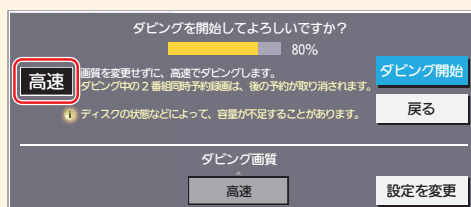

見る

残す

13

前のページからのつづきです。

5

## 高速 と表示されている場合

短時間でダビングします。  
※画質は変更されません。