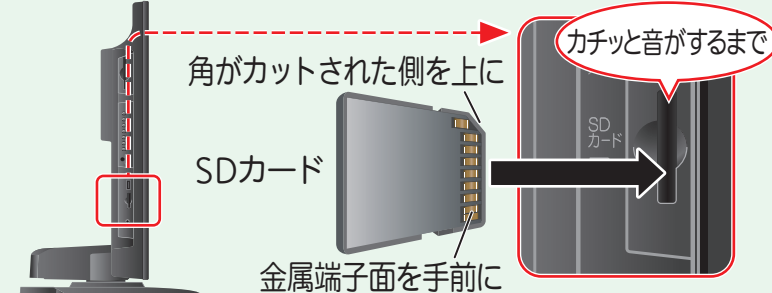

1 放送を見ている状態でSDカードを入れる

選択画面が表示されます。