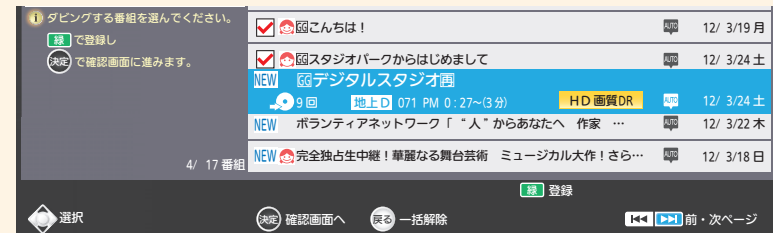

ブルーレイディスクの場合

3 でこのディスクに残したい番組を選び を押す

選ばれた番組には
 が付きます。

別の番組を同じディスクに残したいときはこの手順を繰り返し、
番組が選べたら を押す

4 残したい番組を確認し
 が選ばれているので を押す