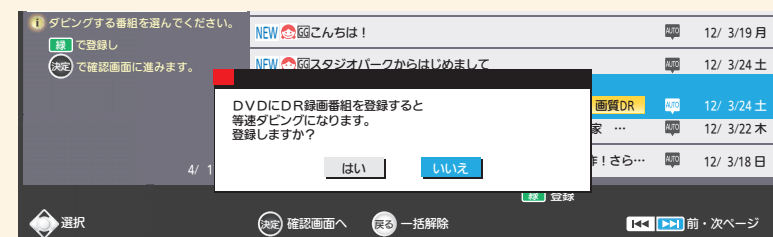

DVDの場合

手順はブルーレイディスクの場合とほとんど同じですが、お買い上げ時の設定のままお使いになっているとDVDに残す場合は、**等速** でのみダビングします。

そのため11ページの手順③では、番組を選ぶと次の画面が表示されるので

決定 で **はい** を選び **決定** を押す

12ページの手順⑤では、**等速** 表示の画面だけです。