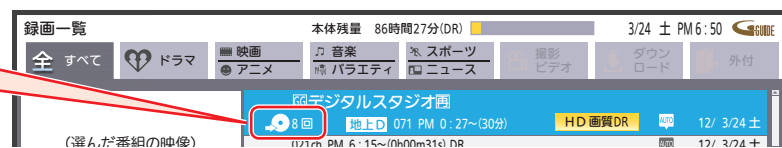

■ディスクには種類があります

【代表例】

ブルーレイディスク 		ハイビジョン番組が、ハイビジョン画質のまま約2時間保存できます。(4時間保存できるものもあります。)
	-R	一回だけ録画できます。 ⚠️ ダビングに失敗しても、もう一度やり直すことができません。
	-RE	保存しているものを全部消して、再度録画できます。
DVD		ハイビジョン番組は画質を落とさないと録画できません。 AVCREC方式を使うとハイビジョンに近い画質で録画できますが、見ることのできる機器は限られます。

Blu-ray Disc™およびロゴは商標です。