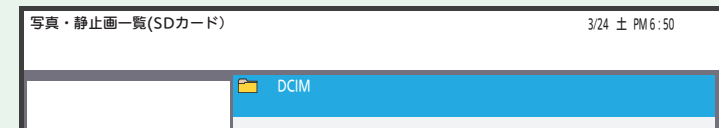

## 1 放送を見ている状態でSDカードを入れる

選択画面が表示されます。

決定で写真静止画一覧を選び決定を押す

## 2 再生 を押す

写真が順番に表示されます。選ばれている項目は明るい青色で表示されます。

停止 または 戻る で一覧画面が表示されます。

青を押すと操作案内表示を見ることができます。