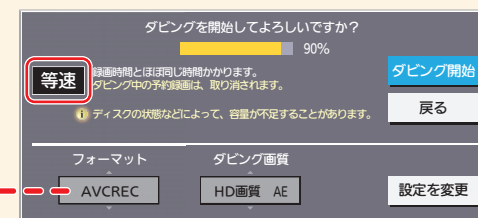

## ダビングを中止するには…

戻るを押す…④の画面 → もう一度 戻るを押す…③の画面

→ もう一度 戻るを押す…下の画面が表示されるので

**決定** で **はい** を選び **決定** を押す

## DVDの場合

手順はブルーレイディスクの場合とほとんど同じですが、お買い上げ時の設定のままお使いになっているとDVDに残す場合は、**等速** でのみダビングします。

そのため11ページの手順③では、番組を選ぶと次の画面が表示されるので

**決定** で **はい** を選び **決定** を押す

12ページの手順⑤では、**等速** 表示の画面だけです。

ブルーレイディスクのときと同様に予約録画開始時間に注意が必要です。