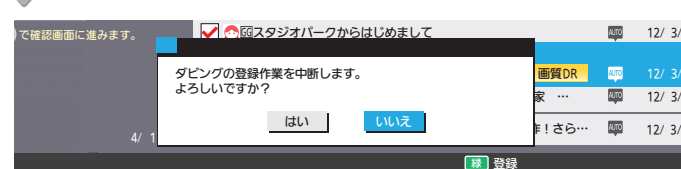

**ダビング開始** が選ばれているので **決定** を押す

ダビングが始まります。

## ダビングを中止するには…

戻るを押す…④の画面 → もう一度 戻るを押す…③の画面

→ もう一度 戻るを押す…下の画面が表示されるので

**決定** で **はい** を選び **決定** を押す