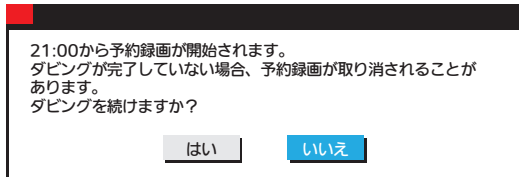

録画予約があると...

上の画面が出る場合があります。
予約の始まる時間を確認して、 を選び
 を押します。