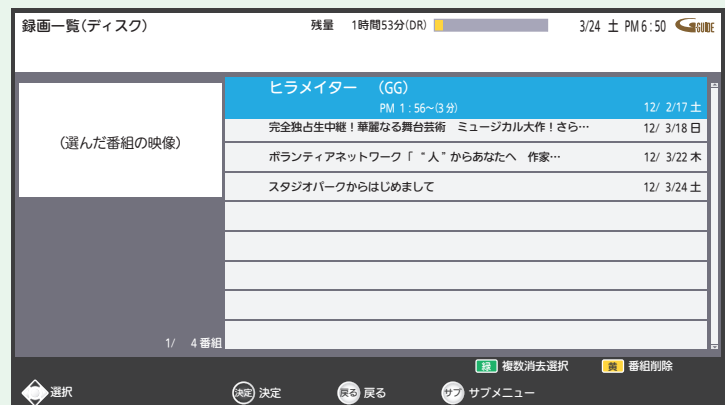

## 1 7ページ①~③の手順を行う

ディスクが認識されると...

ブルーレイ/DVDが表示されます。ブルーレイ/DVDが選ばれていることを確認してから、決定を押します。

録画一覧画面が表示されます。

ディスクは光っている面を下にして入れてください。

## 2 決定で見える番組を選ぶ

選ばれている項目は明るい青色で表示されます。