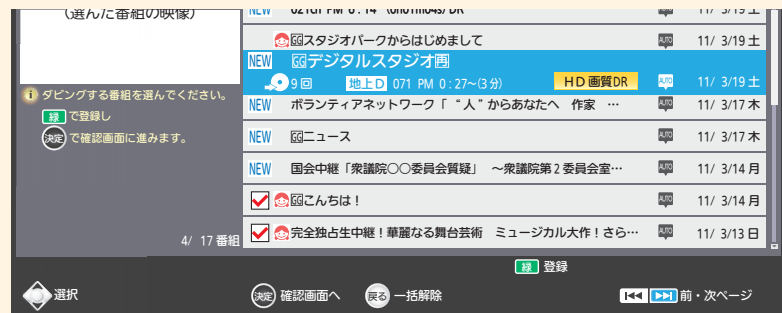

本体に録画した番組を ディスクに残す(ダビング)

ここでは、ブルーレイディスク(BD)への基本的なダビング(番組を残す)について説明しています。

1 7ページ**1**~**3**の手順で
新品のブルーレイディスクを入れる

2 で を選び を押す

3 でこのディスクに残したい
番組を選び を押す

選ばれた番組には が付きます。

4 別の番組を同じディスクに
残したいときは **3** を繰り返し、
番組が選べたら を押す

5 残したい番組を確認し
 が選ばれているので
 を押す

を押すと、入れたディスクに選んだ番組が残せる
(ダビングできる)か計算し、高速ダビングまたは等速
ダビングかを確認します。

▶▶▶▶▶ 次のページへつづきます。 ▶▶▶▶▶

ディスクに残すときに気をつけること

■番組には種類があります

一回だけ録画可能	ディスクへ番組が移動します。本体から番組は消えます。 ⚠️ ダビングに失敗しても本体から番組が消えるので要注意。
ダビング10	ディスクへ10回残せます。 ⚠️ 10回目は一回だけ録画可能と同じで本体から番組が消えます。
制限なし	録画回数に制限がありません。