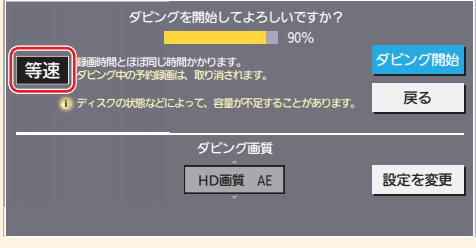

取扱説明書P.130~139『ダビングの前に』『番組をダビングする』でよりくわしく

困ったときは

本誌や取扱説明書を読んでも使いかたがわからないときや、
取扱説明書の『故障かな?と思ったら』でも解決しないときは…

三菱電機お客さま相談センター 365日24時間受付

0120-139-365 (無料)

携帯電話・PHS・IP電話の場合

三菱電機お客さま相談センター
〒154-0001
東京都世田谷区池尻3-10-3
TEL (03) 3414-9655 (有料)
FAX (03) 3413-4049 (有料)

ご相談対応

平日	9:00~19:00
土・日・祝 弊社休日	9:00~17:00

上記以外の時間は受付のみ可能です。