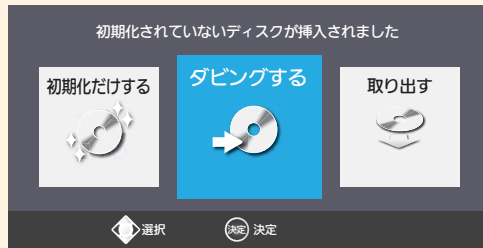

1 放送を見ている状態でSDカードを入れる

選択画面が表示されます。

決定 で **写真静止画一覧** を選び **決定** を押す

2 **再生** を押す
静止画が順番に表示されます。
選ばれている項目は明るい青色で表示されます。

案内表示を **青** で消すと画像を全て見ることができます。

3 **戻る** を数回押す
放送を見ている状態に戻ります。

4 SDカードを取り出す
軽く押し込むと 少し飛び出します。

本体に録画した番組を ディスクに残す(ダビング)

ここでは、ブルーレイディスク(BD)への基本的なダビング(番組を残す)について説明しています。

1 7ページ**1**~**3**の手順で
新品のブルーレイディスクを入れる

2 で を選び を押す

3 でこのディスクに残したい
番組を選び を押す

選ばれた番組には が付きます。

4 別の番組を同じディスクに
残したいときは **3** を繰り返し、
番組が選べたら を押す