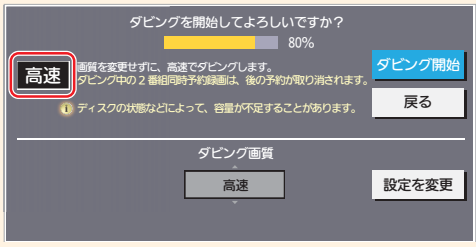

残
す

前のページからのつづきです。

6

ダビング開始 が選ばれているので **決定** を押す

高速 と表示されている場合

残そうとしている番組を高速でダビングします。
※画質は変更されません。

等速 と表示されている場合

残そうとしている番組を等速でダビングします。
※画質は変更され、残そうとしている番組の録画時間とほぼ同じ時間がかかります。