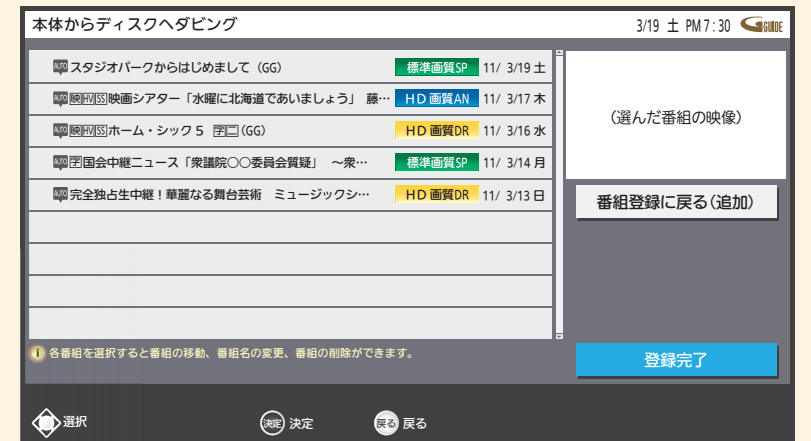

本体に録画した番組を ディスクに残す(ダビング)

ここでは、ブルーレイディスク(BD)への基本的なダビング(番組を残す)について説明しています。

1 7ページ**1**~**3**の手順で
新品のブルーレイディスクを入れる

2 で を選び を押す

3 でこのディスクに残したい
番組を選び を押す

選ばれた番組には が付きます。

4 別の番組を同じディスクに
残したいときは **3** を繰り返し、
番組が選べたら を押す

5 残したい番組を確認し
 が選ばれているので
 を押す

を押すと、入れたディスクに選んだ番組が残せる
(ダビングできる)か計算し、高速ダビングまたは等速
ダビングかを確認します。

▶▶▶▶▶ 次のページへつづきます。 ▶▶▶▶▶

ディスクに残すときに気をつけること

■番組には種類があります

一回だけ録画可能	ディスクへ番組が移動します。本体から番組は消えます。 ⚠️ ダビングに失敗しても本体から番組が消えるので要注意。
ダビング10	ディスクへ10回残せます。 ⚠️ 10回目は一回だけ録画可能と同じで本体から番組が消えます。
制限なし	録画回数に制限がありません。