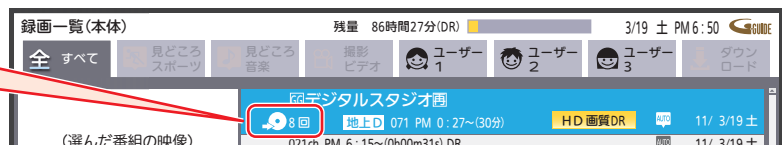

■ディスクには種類があります

【代表例】

ブルーレイディスク	ハイビジョン番組が、ハイビジョン画質のまま約2時間保存できます。(4時間保存できるものもあります。)
	-R 一回だけ録画できます。 ⚠️ ダビングに失敗しても、もう一度やり直すことができません。
	-RE 保存しているものを全部消して、再度録画できます。
DVD	ハイビジョン番組は画質を落とさないと録画できません。 AVCREC方式を使うとハイビジョンに近い画質で録画できますが、見ることのできる機器は限られます。

Blu-ray Disc™およびロゴは商標です。

テレビを見る

録
る

見
る

残
す

テレビを見る

録
る

見
る

残
す