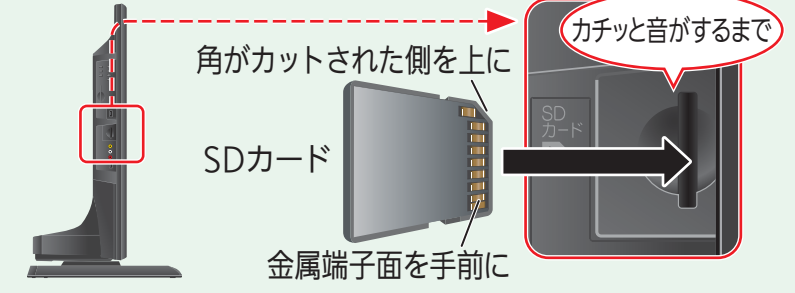

7

- 1** 本体前面下方の **△開/閉** を押す

ディスクを入れるためのトレイが出ます。
- 2** ブルーレイディスクまたはDVDを入れる

ディスクは光っている面を下にして入れてください。
- 3** **△開/閉** を押す

トレイが入りしばらく待つと自動的に再生がはじまります。
- 4** 見終わったら **△開/閉** を押しブルーレイディスクまたはDVDを取り出す
- 5** **△開/閉** を押す

録画したブルーレイ/DVDを見る

デジタルカメラで撮影した静止画を見る

1 7ページ**1**~**3**の手順で自動的に再生がはじまる

ディスクは光っている面を下にして入れてください。

2 録画されている内容を見て番組を選びたいときは**見る**を押す
録画一覧画面が表示されます。

3 **決定**で見える番組を選ぶ
選ばれている項目は明るい青色で表示されます。

4 **再生** または **決定** を押す
選んだ番組の再生がはじまります。
見終わったら7ページの**45**の手順でブルーレイディスクまたはDVDを取り出します。

1 放送を見ている状態でSDカードを入れる

選択画面が表示されます。

決定 で **写真静止画一覧** を選び **決定** を押す

2 **再生** を押す
静止画が順番に表示されます。
選ばれている項目は明るい青色で表示されます。

案内表示を **青** で消すと画像を全て見ることができます。

3 **戻る** を数回押す
放送を見ている状態に戻ります。

4 SDカードを取り出す
軽く押し込むと 少し飛び出します。