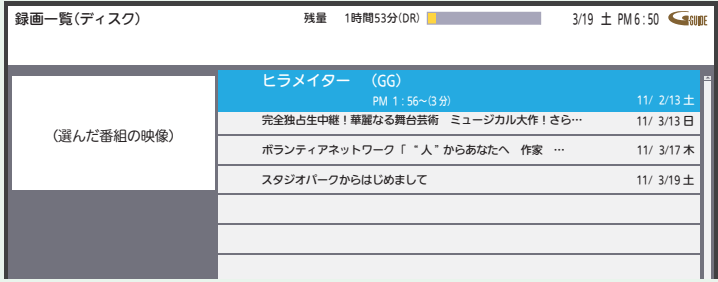

7

- 1** 本体前面下方の **△開/閉** を押す

ディスクを入れるためのトレイが出ます。
- 2** ブルーレイディスクまたはDVDを入れる

ディスクは光っている面を下にして入れてください。
- 3** **△開/閉** を押す

トレイが入りしばらく待つと自動的に再生がはじまります。
- 4** 見終わったら **△開/閉** を押しブルーレイディスクまたはDVDを取り出す
- 5** **△開/閉** を押す

録画したブルーレイ/DVDを見る

デジタルカメラで撮影した静止画を見る

1 7ページ**1**~**3**の手順で自動的に再生がはじまる

ディスクは光っている面を下にして入れてください。

2 録画されている内容を見て番組を選びたいときは**見る**を押す
録画一覧画面が表示されます。

3 **決定**で見える番組を選ぶ
選ばれている項目は明るい青色で表示されます。

4 **再生** または **決定** を押す
選んだ番組の再生がはじまります。
見終わったら7ページの**45**の手順でブルーレイディスクまたはDVDを取り出します。

1 放送を見ている状態でSDカードを入れる

選択画面が表示されます。

決定 で **写真静止画一覧** を選び **決定** を押す

2 **再生** を押す
静止画が順番に表示されます。
選ばれている項目は明るい青色で表示されます。

案内表示を **青** で消すと画像を全て見ることができます。

3 **戻る** を数回押す
放送を見ている状態に戻ります。

4 SDカードを取り出す
軽く押し込むと 少し飛び出します。