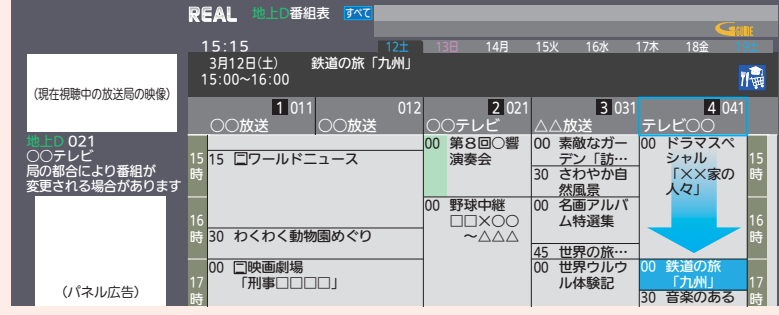

2 **1** あ ~ **12*** を押す
1~12チャンネルを直接選ぶことができます。

見たい番組がなかったときは…

放送には種類があります。放送の種類を切り換えるとあるかもしれません。「**地上**…地上デジタル放送・**BS**…BSデジタル放送・**CS**…CS放送(契約が必要)」を押すと放送の種類が切り換わります。

これから放送される番組を録画する(録画予約)

テレビを見る

録る

見る

残す

テレビを見る

録る

見る

残す

1 放送を見ている状態で
予約番組表 を押す
番組表が表示されます。

2 録画したい番組を選ぶ
決定 を押すたびにチャンネルが進みます。
決定 を押すとチャンネルが戻ります。
選ばれている項目は青色で表示されます。

決定 を押すたびに時間帯が進みます。
決定 を押すと時間帯が戻ります。
選ばれている項目は青色で表示されます。

日付を選ぶときは…
青 を押して日付を選びます。

日付選択 (決定) 簡単予約(DR) 毎週予約(DR) 番組内容/詳細予約

3 **決定** を押す
予約を完了しました。 の表示がでます。
選んだ番組に 予 が表示されます。

もう一度 決定 を押すと予約が取り消されます。
「予約を取り消しました。」の表示がでて 予 が消えます。

番組表内の一番上は現在放送している番組です。
一番上の番組で 決定 を押すと、今すぐ見るか、
予約録画するか選べます。

毎週予約機能

決定 のかわりに 緑 を押す

毎週予約を完了しました。 の表示がでます。
選んだ番組に 予 が表示されます。

決定 を押すと毎週予約が取り消されます。

4 戻る を押す
放送を見ている状態に戻ります。

予約をしたら主電源(本体右側)は切らないでください。

本体に録画した番組を消す

テレビを見る

録る