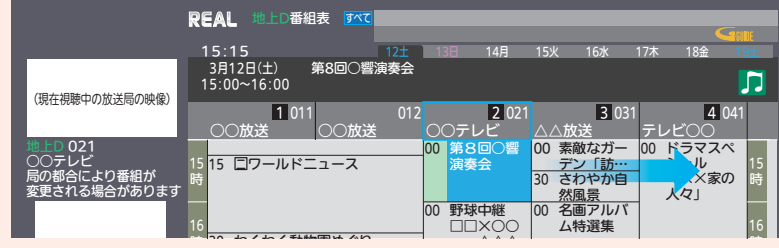

2 **1** あ ~ **12*** を押す
1~12チャンネルを直接選ぶことができます。

見たい番組がなかったときは…

放送には種類があります。放送の種類を切り換えるとあるかもしれません。「**地上**…地上デジタル放送・**BS**…BSデジタル放送・**CS**…CS放送(契約が必要)」を押すと放送の種類が切り換わります。

これから放送される番組を録画する(録画予約)

テレビを見る

録る

見る

残す

テレビを見る

録る

見る

残す

1 放送を見ている状態で
予約番組表 を押す
番組表が表示されます。

2 録画したい番組を選ぶ
決定 を押すたびにチャンネルが進みます。
決定 を押すとチャンネルが戻ります。
選ばれている項目は青色で表示されます。

決定 を押すたびに時間帯が進みます。
決定 を押すと時間帯が戻ります。
選ばれている項目は青色で表示されます。

日付を選ぶときは…
青 を押して日付を選びます。

日付選択 (決定) 簡単予約(DR) 毎週予約(DR) 番組内容/詳細予約

3 **決定** を押す
予約を完了しました。 の表示がでます。
選んだ番組に 予 が表示されます。

もう一度 決定 を押すと予約が取り消されます。
「予約を取り消しました。」の表示がでて 予 が消えます。

番組表内の一番上は現在放送している番組です。
一番上の番組で 決定 を押すと、今すぐ見るか、
予約録画するか選べます。

毎週予約機能

決定 のかわりに 緑 を押す

毎週予約を完了しました。 の表示がでます。
選んだ番組に 予 が表示されます。

決定 を押すと毎週予約が取り消されます。

4 戻る を押す
放送を見ている状態に戻ります。

予約をしたら主電源(本体右側)は切らないでください。

本体に録画した番組を消す

テレビを見る

録る