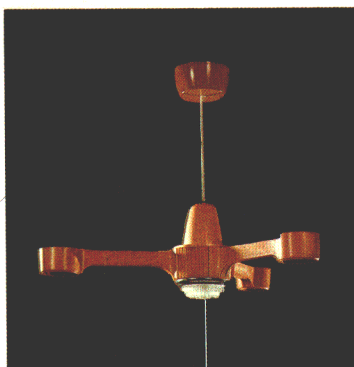

# Chandelier Lumi-Home

お好みに合せて灯具と吊り具を……  
シャンデリア・ルミホームは、吊具と灯具  
が別になっており、お好みに合わせ  
て吊具と灯具を自由に組合せてご使用  
になれますので手軽にお部屋のムード  
を変えることができます。

**C-33**   
¥8,000 ①  
3灯コード吊具  
茶色プラスチック  
回転防止ロックつき引掛シーリング方式  
プルスイッチつき(3灯→1灯→豆球→消灯)  
外径640φ つり高さ317~567 重さ1.7kg

**C-43**   
¥8,900 ①  
4灯コード吊具  
茶色プラスチック  
回転防止ロックつき引掛シーリング方式  
プルスイッチつき(4灯→2灯→豆球→消灯)  
外径640φ つり高さ317~567 重さ1.9kg

**C-32**   
¥7,400 ①  
3灯天井じか付具  
茶色プラスチック  
回転防止ロックつき引掛シーリング方式  
プルスイッチつき(3灯→1灯→豆球→消灯)  
外径640φ 高さ145 重さ1.5kg

**C-42**   
¥8,300 ①  
4灯天井じか付具  
茶色プラスチック  
回転防止ロックつき引掛シーリング方式  
プルスイッチつき(4灯→2灯→豆球→消灯)  
外径640φ 高さ145 重さ1.7kg