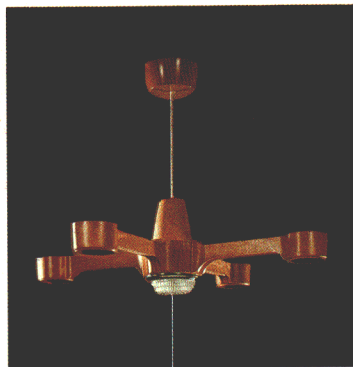

# Chandelier Lumi-Home

お好みに合せて灯具と吊り具を……  
シャンデリア・ルミホームは、吊具と灯具  
が別になっており、お好みに合わせ  
て吊具と灯具を自由に組合せてご使用  
になれますので手軽にお部屋のムード  
を変えることができます。

**C-33**   
¥8,000 ①  
3灯コード吊具  
茶色プラスチック  
回転防止ロックつき引掛シーリング方式  
プルスイッチつき(3灯→1灯→豆球→消灯)  
外径640φ つり高さ317~567 重さ1.7kg

**C-43**   
¥8,900 ①  
4灯コード吊具  
茶色プラスチック  
回転防止ロックつき引掛シーリング方式  
プルスイッチつき(4灯→2灯→豆球→消灯)  
外径640φ つり高さ317~567 重さ1.9kg

**C-32**   
¥7,400 ①  
3灯天井じか付具  
茶色プラスチック  
回転防止ロックつき引掛シーリング方式  
プルスイッチつき(3灯→1灯→豆球→消灯)  
外径640φ 高さ145 重さ1.5kg

**C-42**   
¥8,300 ①  
4灯天井じか付具  
茶色プラスチック  
回転防止ロックつき引掛シーリング方式  
プルスイッチつき(4灯→2灯→豆球→消灯)  
外径640φ 高さ145 重さ1.7kg