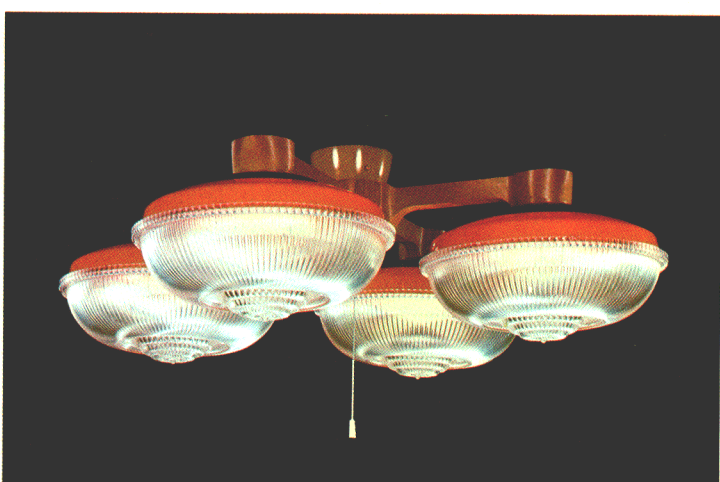

ルミホーム455A

◎¥29,900

30W円形蛍光灯×3

- 吊具C-32 ¥7,400 ①
- 灯具FCP-3121×3 ¥7,500×3 ④
- 透明プラスチックセード クリームプラスチック飾り
- 回転防止ロックつき引掛シーリング方式
- プルスイッチ・豆球つき
- 外径898φ 高さ255 重さ7.1kg

ルミホーム455B

◎¥38,300

30W円形蛍光灯×4

- 吊具C-42 ¥8,300 ①
- 灯具FCP-3121×4 ¥7,500×4 ④
- 透明プラスチックセード クリームプラスチック飾り
- 回転防止ロックつき引掛シーリング方式
- プルスイッチ・豆球つき
- 外径898φ 高さ255 重さ9.2kg

ルミホーム463A

◎¥24,800

30W円形蛍光灯×3

- 吊具C-32 ¥7,400 ①
- 灯具FCP-3321-D×3 ¥5,800×3 ④
- オレンジプラスチックセード
- 透明プラスチックカバー
- 回転防止ロックつき引掛シーリング方式
- プルスイッチ・豆球つき
- 外径893φ 高さ280 重さ6.4kg

ルミホーム463B

◎¥31,500

30W円形蛍光灯×4

- 吊具C-42 ¥8,300 ①
- 灯具FCP-3321-D×4 ¥5,800×4 ④
- オレンジプラスチックセード
- 透明プラスチックカバー
- 回転防止ロックつき引掛シーリング方式
- プルスイッチ・豆球つき
- 外径893φ 高さ280 重さ8.3kg

ルミホーム462A

◎¥24,800

30W円形蛍光灯×3

- 吊具C-32 ¥7,400 ①
- 灯具FCP-3321×3 ¥5,800×3 ④
- 乳白プラスチックセード
- 透明プラスチックカバー
- 回転防止ロックつき引掛シーリング方式
- プルスイッチ・豆球つき
- 外径893φ 高さ280 重さ6.4kg

ルミホーム462B

◎¥31,500

30W円形蛍光灯×4

- 吊具C-42 ¥8,300 ①
- 灯具FCP-3321×4 ¥5,800×4 ④
- 乳白プラスチックセード
- 透明プラスチックカバー
- 回転防止ロックつき引掛シーリング方式
- プルスイッチ・豆球つき
- 外径893φ 高さ280 重さ8.3kg