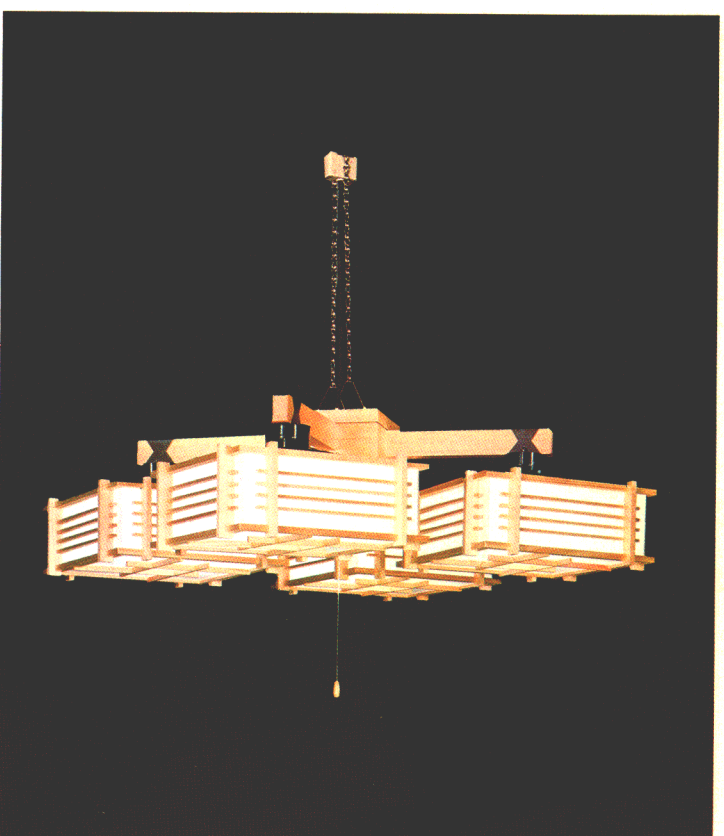

ルミホーム608B 特選
¥34,800

30W円形蛍光灯×4

- 吊具C-44 ¥9,600 ①
- 灯具FCP-3181×4 ¥6,300×4 ④
- 和紙入りプラスチックセード、プラスチックヒコ飾り
- 回転防止ロックつき引掛シーリング方式
- プルスイッチ・豆球つき
- 外径960φ 取り付け高さ336-701 重さ7.3kg

ルミホーム610B 特選
¥45,600

30W円形蛍光灯×4

- 吊具C-44 ¥9,600 ①
- 灯具FCP-3201×4 ¥9,000×4 ④
- 木製枠
- 和紙入りプラスチックセード
- 回転防止ロックつき引掛シーリング方式
- プルスイッチ・豆球つき
- 外径880φ 取り付け高さ246-676 重さ8.1kg

ルミホーム614B
◎¥36,400

30W円形蛍光灯×4

- 吊具C-44 ¥9,600 ①
- 灯具FCP-3451×4 ¥6,700×4 ④
- 和紙入りプラスチックセード
- 回転防止ロックつき引掛シーリング方式
- プルスイッチ・豆球つき
- 外径950φ 取り付け高さ333-688 重さ7.9kg

ルミホーム609B
◎¥43,200

30W円形蛍光灯×4

- 吊具C-44 ¥9,600 ①
- 灯具FCP-3191×4 ¥8,400×4 ④
- 木製枠
- 和紙入りプラスチックセード
- 回転防止ロックつき引掛シーリング方式
- プルスイッチ・豆球つき
- 外径885φ 取り付け高さ314-679 重さ7.7kg