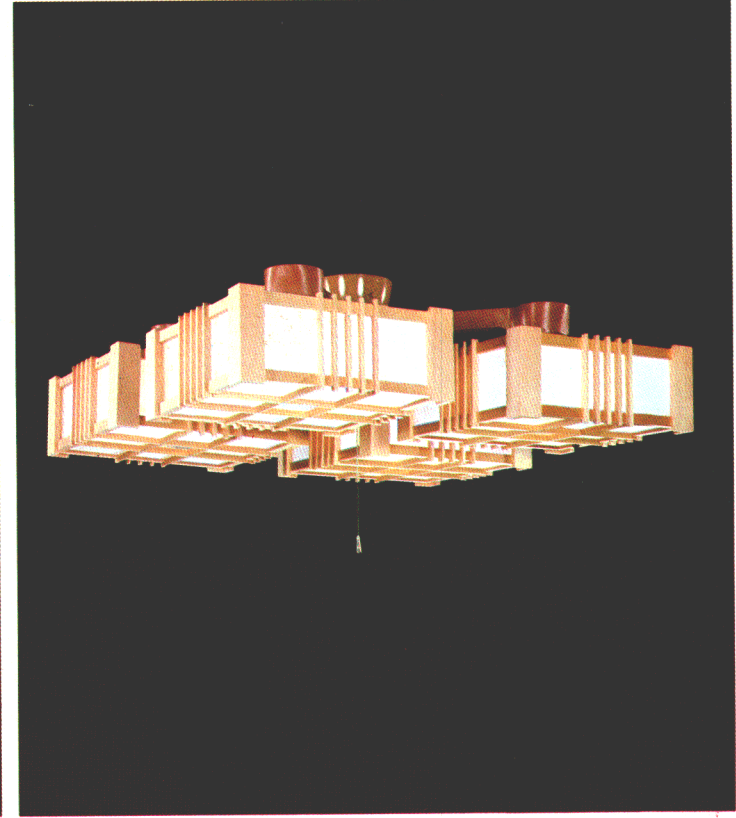

ルミホーム410A **特選**  
¥35,000

30W円形蛍光灯×3

- 吊具C-33 ¥8,000 ①
  - 灯具FCP-3201×3 ¥9,000×3 ④
- 木製枠  
和紙入りプラスチックセード  
回転防止ロックつき引掛シーリング方式  
プルスイッチ・豆球つき  
外径911φ 取り付け高さ408～658 重さ6.5kg

ルミホーム410B **特選**  
¥44,900

30W円形蛍光灯×4

- 吊具C-43 ¥8,900 ①
  - 灯具FCP-3201×4 ¥9,000×4 ④
- 木製枠  
和紙入りプラスチックセード  
回転防止ロックつき引掛シーリング方式  
プルスイッチ・豆球つき  
外径984φ 取り付け高さ408～658 重さ8.3kg

ルミホーム460A **特選**  
¥34,400

30W円形蛍光灯×3

- 吊具C-32 ¥7,400 ①
  - 灯具FCP-3201×3 ¥9,000×3 ④
- 木製枠  
和紙入りプラスチックセード  
回転防止ロックつき引掛シーリング方式  
プルスイッチ・豆球つき  
外径911φ 高さ236 重さ6.3kg