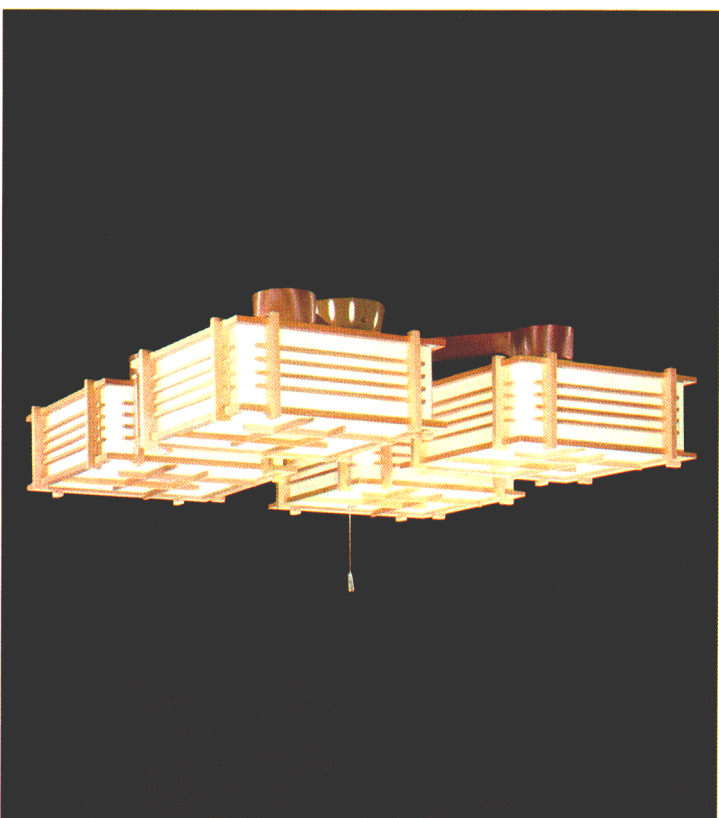

ルミホーム409A

◎¥33,200

30W円形蛍光灯×3

- 吊具C-33 ¥8,000 ①
- 灯具FCP-3191×3 ¥8,400×3 ④

木製枠
和紙入りプラスチックセード
回転防止ロックつき引掛シーリング方式
プルスイッチ・豆球つき
外径917φ 取り付け高さ411~661 重さ6.2kg

ルミホーム409B

◎¥42,500

30W円形蛍光灯×4

- 吊具C-43 ¥8,900 ①
- 灯具FCP-3191×4 ¥8,400×4 ④

木製枠
和紙入りプラスチックセード
回転防止ロックつき引掛シーリング方式
プルスイッチ・豆球つき
外径991φ 取り付け高さ411~661 重さ7.9kg

ルミホーム459A

◎¥32,600

30W円形蛍光灯×3

- 吊具C-32 ¥7,400 ①
- 灯具FCP-3191×3 ¥8,400×3 ④

木製枠
和紙入りプラスチックセード
回転防止ロックつき引掛シーリング方式
プルスイッチ・豆球つき
外径917φ 高さ239 重さ6.0kg

ルミホーム459B

◎¥41,900

30W円形蛍光灯×4

- 吊具C-42 ¥8,300 ①
- 灯具FCP-3191×4 ¥8,400×4 ④

木製枠
和紙入りプラスチックセード
回転防止ロックつき引掛シーリング方式
プルスイッチ・豆球つき
外径991φ 高さ239 重さ7.7kg