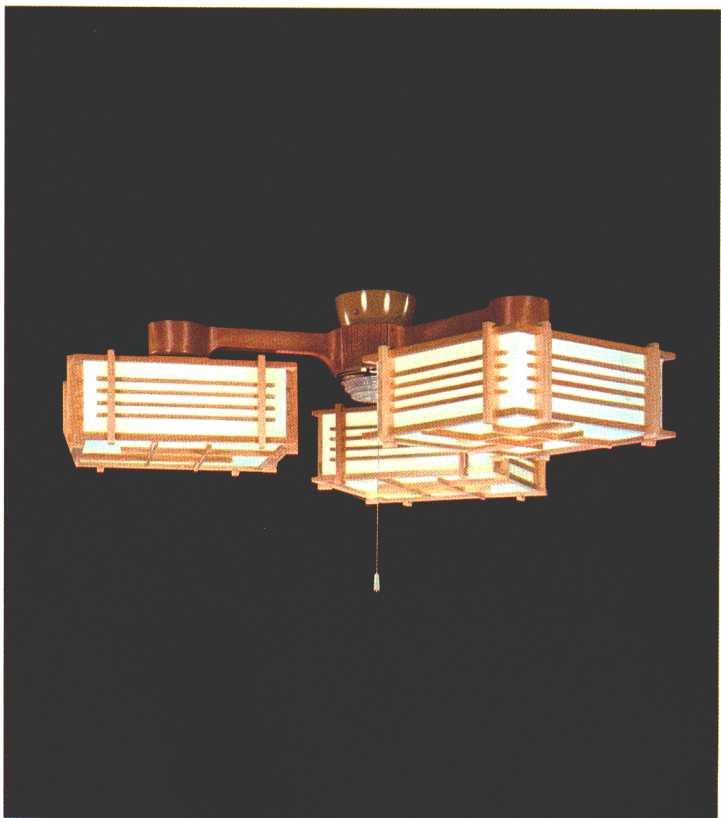

ルミホーム409A

◎¥33,200

30W円形蛍光灯×3

- 吊具C-33 ¥8,000 ①
- 灯具FCP-3191×3 ¥8,400×3 ④

木製枠
和紙入りプラスチックセード
回転防止ロックつき引掛シーリング方式
プルスイッチ・豆球つき
外径917φ 取り付け高さ411~661 重さ6.2kg

ルミホーム409B

◎¥42,500

30W円形蛍光灯×4

- 吊具C-43 ¥8,900 ①
- 灯具FCP-3191×4 ¥8,400×4 ④

木製枠
和紙入りプラスチックセード
回転防止ロックつき引掛シーリング方式
プルスイッチ・豆球つき
外径991φ 取り付け高さ411~661 重さ7.9kg

ルミホーム459A

◎¥32,600

30W円形蛍光灯×3

- 吊具C-32 ¥7,400 ①
- 灯具FCP-3191×3 ¥8,400×3 ④

木製枠
和紙入りプラスチックセード
回転防止ロックつき引掛シーリング方式
プルスイッチ・豆球つき
外径917φ 高さ239 重さ6.0kg

ルミホーム459B

◎¥41,900

30W円形蛍光灯×4

- 吊具C-42 ¥8,300 ①
- 灯具FCP-3191×4 ¥8,400×4 ④

木製枠
和紙入りプラスチックセード
回転防止ロックつき引掛シーリング方式
プルスイッチ・豆球つき
外径991φ 高さ239 重さ7.7kg