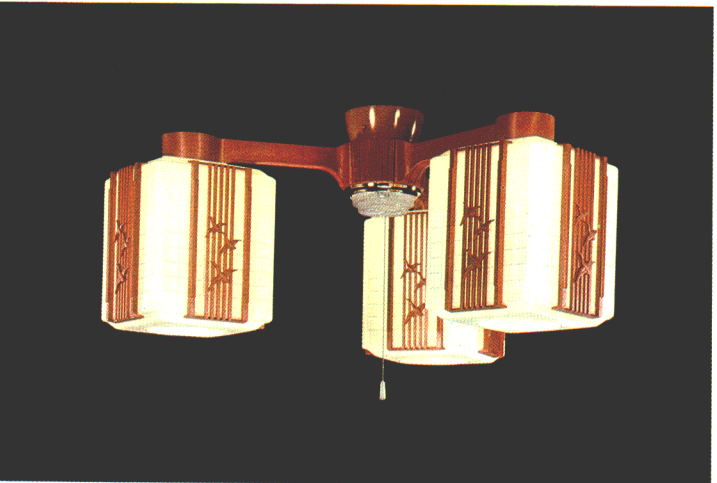

ルミホーム464A

◎¥27,500

30W円形蛍光灯×3

- 吊具C-32 ¥7,400 ①
- 灯具FCP-3451×3 ¥6,700×3 ①
- 回転防止ロックつき引掛シーリング方式
プルスイッチ・豆球つき
外径930φ 高さ298 重さ6.2kg

ルミホーム464B

◎¥35,100

30W円形蛍光灯×4

- 吊具C-42 ¥8,300 ①
- 灯具FCP-3451×4 ¥6,700×4 ①
- 和紙入りプラスチックセード
回転防止ロックつき引掛シーリング方式
プルスイッチ・豆球つき
外径930φ 高さ298 重さ7.9kg

ルミホーム361A

◎¥25,100

60W電球×3(E26)

- 吊具C-32 ¥7,400 ①
- 灯具LC-2007×3 ¥5,900×3 ④
- 和紙入りプラスチックセード
回転防止ロックつき引掛シーリング方式
プルスイッチ・豆球つき
外径920φ 高さ260 重さ2.8kg

ルミホーム361B

◎¥31,900

60W電球×4(E26)

- 吊具C-42 ¥8,300 ①
- 灯具LC-2007×4 ¥5,900×4 ④
- 和紙入りプラスチックセード
回転防止ロックつき引掛シーリング方式
プルスイッチ・豆球つき
外径920φ 高さ260 重さ3.5kg

ルミホーム358A

◎¥23,000

60W電球×3(E26)

- 吊具C-32 ¥7,400 ①
- 灯具LC-2005×3 ¥5,200×3 ④
- 乳白プラスチックグローブ 茶色プラスチック飾り
回転防止ロックつき引掛シーリング方式
プルスイッチ・豆球つき
外径796φ 高さ333 重さ3.4kg

ルミホーム358B

◎¥29,100

60W電球×4(E26)

- 吊具C-42 ¥8,300 ①
- 灯具LC-2005×4 ¥5,200×4 ④
- 乳白プラスチックグローブ 茶色プラスチック飾り
回転防止ロックつき引掛シーリング方式
プルスイッチ・豆球つき
外径796φ 高さ333 重さ4.3kg