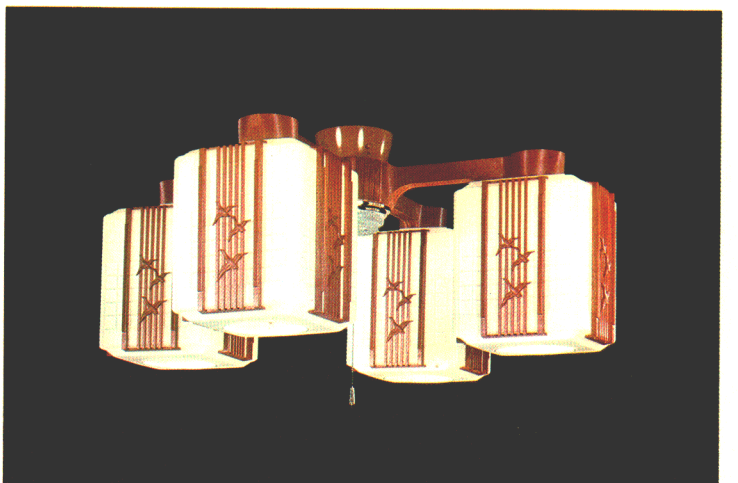

ルミホーム464A

◎¥27,500

30W円形蛍光灯×3

- 吊具C-32 ¥7,400 ①
- 灯具FCP-3451×3 ¥6,700×3 ①
- 回転防止ロックつき引掛シーリング方式
プルスイッチ・豆球つき
外径930φ 高さ298 重さ6.2kg

ルミホーム464B

◎¥35,100

30W円形蛍光灯×4

- 吊具C-42 ¥8,300 ①
- 灯具FCP-3451×4 ¥6,700×4 ①
- 和紙入りプラスチックセード
回転防止ロックつき引掛シーリング方式
プルスイッチ・豆球つき
外径930φ 高さ298 重さ7.9kg

ルミホーム361A

◎¥25,100

60W電球×3(E26)

- 吊具C-32 ¥7,400 ①
- 灯具LC-2007×3 ¥5,900×3 ④
- 和紙入りプラスチックセード
回転防止ロックつき引掛シーリング方式
プルスイッチ・豆球つき
外径920φ 高さ260 重さ2.8kg

ルミホーム361B

◎¥31,900

60W電球×4(E26)

- 吊具C-42 ¥8,300 ①
- 灯具LC-2007×4 ¥5,900×4 ④
- 和紙入りプラスチックセード
回転防止ロックつき引掛シーリング方式
プルスイッチ・豆球つき
外径920φ 高さ260 重さ3.5kg

ルミホーム358A

◎¥23,000

60W電球×3(E26)

- 吊具C-32 ¥7,400 ①
- 灯具LC-2005×3 ¥5,200×3 ④
- 乳白プラスチックグローブ 茶色プラスチック飾り
回転防止ロックつき引掛シーリング方式
プルスイッチ・豆球つき
外径796φ 高さ333 重さ3.4kg

ルミホーム358B

◎¥29,100

60W電球×4(E26)

- 吊具C-42 ¥8,300 ①
- 灯具LC-2005×4 ¥5,200×4 ④
- 乳白プラスチックグローブ 茶色プラスチック飾り
回転防止ロックつき引掛シーリング方式
プルスイッチ・豆球つき
外径796φ 高さ333 重さ4.3kg