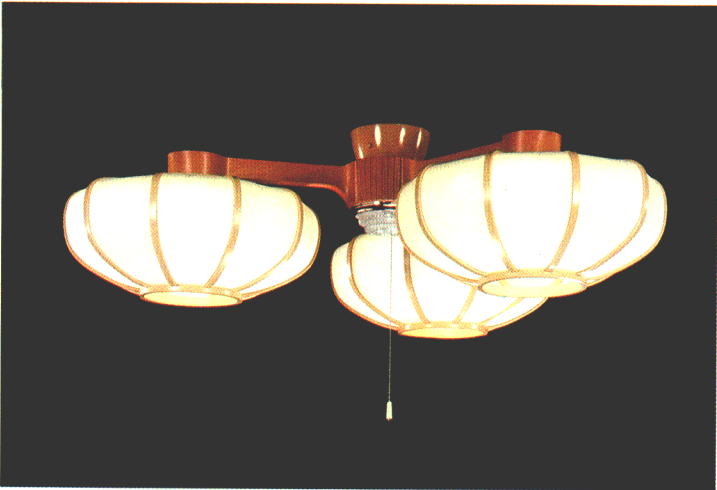

ルミホーム464A

◎¥27,500

30W円形蛍光灯×3

- 吊具C-32 ¥7,400 ①
- 灯具FCP-3451×3 ¥6,700×3 ①
- 回転防止ロックつき引掛シーリング方式
プルスイッチ・豆球つき
外径930φ 高さ298 重さ6.2kg

ルミホーム464B

◎¥35,100

30W円形蛍光灯×4

- 吊具C-42 ¥8,300 ①
- 灯具FCP-3451×4 ¥6,700×4 ①
- 和紙入りプラスチックセード
回転防止ロックつき引掛シーリング方式
プルスイッチ・豆球つき
外径930φ 高さ298 重さ7.9kg

ルミホーム361A

◎¥25,100

60W電球×3(E26)

- 吊具C-32 ¥7,400 ①
- 灯具LC-2007×3 ¥5,900×3 ④
- 和紙入りプラスチックセード
回転防止ロックつき引掛シーリング方式
プルスイッチ・豆球つき
外径920φ 高さ260 重さ2.8kg

ルミホーム361B

◎¥31,900

60W電球×4(E26)

- 吊具C-42 ¥8,300 ①
- 灯具LC-2007×4 ¥5,900×4 ④
- 和紙入りプラスチックセード
回転防止ロックつき引掛シーリング方式
プルスイッチ・豆球つき
外径920φ 高さ260 重さ3.5kg

ルミホーム358A

◎¥23,000

60W電球×3(E26)

- 吊具C-32 ¥7,400 ①
- 灯具LC-2005×3 ¥5,200×3 ④
- 乳白プラスチックグローブ 茶色プラスチック飾り
回転防止ロックつき引掛シーリング方式
プルスイッチ・豆球つき
外径796φ 高さ333 重さ3.4kg

ルミホーム358B

◎¥29,100

60W電球×4(E26)

- 吊具C-42 ¥8,300 ①
- 灯具LC-2005×4 ¥5,200×4 ④
- 乳白プラスチックグローブ 茶色プラスチック飾り
回転防止ロックつき引掛シーリング方式
プルスイッチ・豆球つき
外径796φ 高さ333 重さ4.3kg