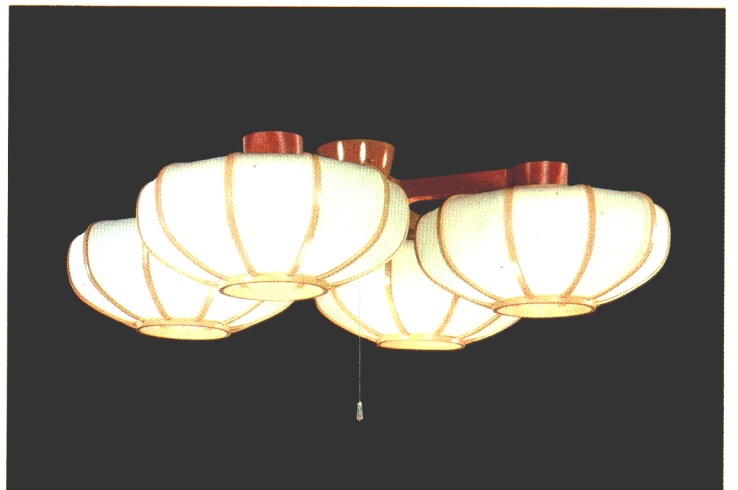

ルミホーム464A

◎¥27,500

30W円形蛍光灯×3

- 吊具C-32 ¥7,400 ①
- 灯具FCP-3451×3 ¥6,700×3 ①
- 回転防止ロックつき引掛シーリング方式
プルスイッチ・豆球つき
外径930φ 高さ298 重さ6.2kg

ルミホーム464B

◎¥35,100

30W円形蛍光灯×4

- 吊具C-42 ¥8,300 ①
- 灯具FCP-3451×4 ¥6,700×4 ①
- 和紙入りプラスチックセード
回転防止ロックつき引掛シーリング方式
プルスイッチ・豆球つき
外径930φ 高さ298 重さ7.9kg

ルミホーム361A

◎¥25,100

60W電球×3(E26)

- 吊具C-32 ¥7,400 ①
- 灯具LC-2007×3 ¥5,900×3 ④
- 和紙入りプラスチックセード
回転防止ロックつき引掛シーリング方式
プルスイッチ・豆球つき
外径920φ 高さ260 重さ2.8kg

ルミホーム361B

◎¥31,900

60W電球×4(E26)

- 吊具C-42 ¥8,300 ①
- 灯具LC-2007×4 ¥5,900×4 ④
- 和紙入りプラスチックセード
回転防止ロックつき引掛シーリング方式
プルスイッチ・豆球つき
外径920φ 高さ260 重さ3.5kg

ルミホーム358A

◎¥23,000

60W電球×3(E26)

- 吊具C-32 ¥7,400 ①
- 灯具LC-2005×3 ¥5,200×3 ④
- 乳白プラスチックグローブ 茶色プラスチック飾り
回転防止ロックつき引掛シーリング方式
プルスイッチ・豆球つき
外径796φ 高さ333 重さ3.4kg

ルミホーム358B

◎¥29,100

60W電球×4(E26)

- 吊具C-42 ¥8,300 ①
- 灯具LC-2005×4 ¥5,200×4 ④
- 乳白プラスチックグローブ 茶色プラスチック飾り
回転防止ロックつき引掛シーリング方式
プルスイッチ・豆球つき
外径796φ 高さ333 重さ4.3kg