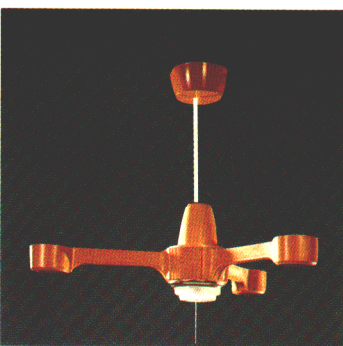

### ルミホーム456A

8畳

◎¥29,900 M21S53

30W円形蛍光灯×3

- 吊具C-32 ¥7,400 ①
- 灯具FCP-3121-DX3 ¥7,500×3 ④
- 透明プラスチックセード オレンジプラスチック飾り
- 回転防止ロックつき引掛シーリング方式
- プルスイッチ・豆球つき
- 外径898φ 高さ255 重さ7.1kg

### ルミホーム456B

10畳

◎¥38,300 M27S58

30W円形蛍光灯×4

- 吊具C-42 ¥8,300 ①
- 灯具FCP-3121-DX4 ¥7,500×4 ④
- 透明プラスチックセード オレンジプラスチック飾り
- 回転防止ロックつき引掛シーリング方式
- プルスイッチ・豆球つき
- 外径898φ 高さ255 重さ9.2kg