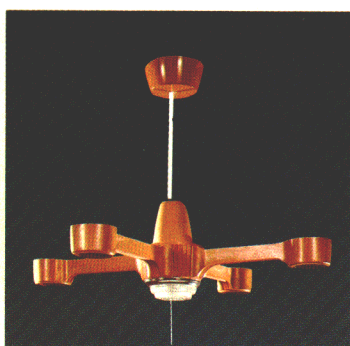

### ルミホーム456B

10畳

◎¥38,300 M27S58

30W円形蛍光灯×4

- 吊具C-42 ¥8,300 ①
- 灯具FCP-3121-DX4 ¥7,500×4 ④
- 透明プラスチックセード オレンジプラスチック飾り
- 回転防止ロックつき引掛シーリング方式
- プルスイッチ・豆球つき
- 外径898φ 高さ255 重さ9.2kg

### C-33 特選

◎¥8,000 ① M5S76

3灯コード吊具

- 茶色プラスチック
- 回転防止ロックつき引掛シーリング方式
- プルスイッチつき(3灯→1灯→豆球→消灯)
- 外径640φ 高さ317~567 重さ1.7kg