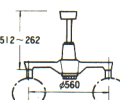

### ルミホーム456B

10畳

◎¥38,300 M27S58

30W円形蛍光灯×4

- 吊具C-42 ¥8,300 ①
- 灯具FCP-3121-DX4 ¥7,500×4 ④
- 透明プラスチックセード オレンジプラスチック飾り
- 回転防止ロックつき引掛シーリング方式
- プルスイッチ・豆球つき
- 外径898φ 高さ255 重さ9.2kg

### C-33 特選

◎¥8,000 ① M5S76

3灯コード吊具

- 茶色プラスチック
- 回転防止ロックつき引掛シーリング方式
- プルスイッチつき(3灯→1灯→豆球→消灯)
- 外径640φ 高さ317~567 重さ1.7kg

### C-43 特選

◎¥8,900 ① M6S41

4灯コード吊具

- 茶色プラスチック
- 回転防止ロックつき引掛シーリング方式
- プルスイッチつき(4灯→2灯→豆球→消灯)
- 外径640φ 高さ317~567 重さ1.9kg