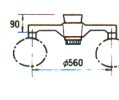

C-32 特選

◎¥7,400 ① M5S33

3灯天井じか付具

- 茶色プラスチック
- 回転防止ロックつき引掛シーリング方式
- プルスイッチつき(3灯→1灯→豆球→消灯)
- 外径640φ 高さ145 重さ1.5kg