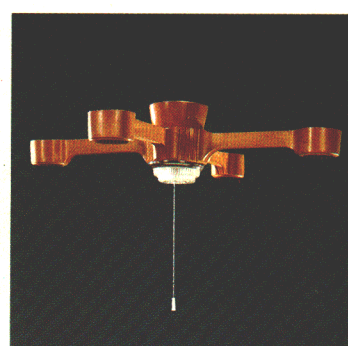

### C-43 特選

◎¥8,900 ① M6S41

4灯コード吊具

- 茶色プラスチック
- 回転防止ロックつき引掛シーリング方式
- プルスイッチつき(4灯→2灯→豆球→消灯)
- 外径640φ 高さ317~567 重さ1.9kg

### C-32 特選

◎¥7,400 ① M5S33

3灯天井じか付具

- 茶色プラスチック
- 回転防止ロックつき引掛シーリング方式
- プルスイッチつき(3灯→1灯→豆球→消灯)
- 外径640φ 高さ145 重さ1.5kg

### C-42 特選

◎¥8,300 ① M5S98

4灯天井じか付具

- 茶色プラスチック
- 回転防止ロックつき引掛シーリング方式
- プルスイッチつき(4灯→2灯→豆球→消灯)
- 外径640φ 高さ145 重さ1.7kg