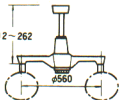

### ルミホーム456A

8畳

◎¥29,900 M21S53

30W円形蛍光灯×3

- 吊具C-32 ¥7,400 ①
- 灯具FCP-3121-DX3 ¥7,500×3 ④
- 透明プラスチックセード オレンジプラスチック飾り
- 回転防止ロックつき引掛シーリング方式
- プルスイッチ・豆球つき
- 外径898φ 高さ255 重さ7.1kg

### ルミホーム456B

10畳

◎¥38,300 M27S58

30W円形蛍光灯×4

- 吊具C-42 ¥8,300 ①
- 灯具FCP-3121-DX4 ¥7,500×4 ④
- 透明プラスチックセード オレンジプラスチック飾り
- 回転防止ロックつき引掛シーリング方式
- プルスイッチ・豆球つき
- 外径898φ 高さ255 重さ9.2kg

### C-33 特選

◎¥8,000 ① M5S76

3灯コード吊具

- 茶色プラスチック
- 回転防止ロックつき引掛シーリング方式
- プルスイッチつき(3灯→1灯→豆球→消灯)
- 外径640φ 高さ317~567 重さ1.7kg