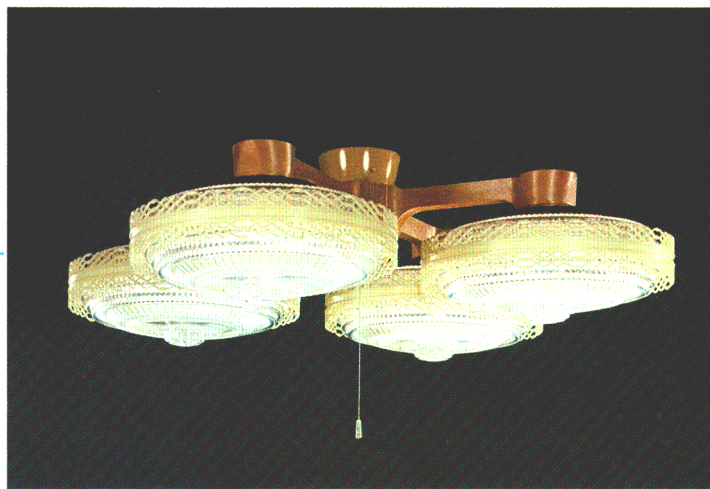

ルミホーム455A

8畳

◎¥29,900 M21S53

30W円形蛍光灯×3

- 吊具C-32 ¥7,400 ①
 - 灯具FCP-3121×3 ¥7,500×3 ④
- 透明プラスチックセード クリームプラスチック飾り
回転防止ロックつき引掛シーリング方式
プルスイッチ・豆球つき
外径898φ 高さ255 重さ7.1kg

ルミホーム455B

10畳

◎¥38,300 M27S58

30W円形蛍光灯×4

- 吊具C-42 ¥8,300 ①
 - 灯具FCP-3121×4 ¥7,500×4 ④
- 透明プラスチックセード クリームプラスチック飾り
回転防止ロックつき引掛シーリング方式
プルスイッチ・豆球つき
外径898φ 高さ255 重さ9.2kg

ルミホーム461A 特選

8畳

¥24,200 M17S42

30W円形蛍光灯×3

- 吊具C-32 ¥7,400 ①
 - 灯具FCP-3211×3 ¥5,600×3 ④
- 透明プラスチックセード
回転防止ロックつき引掛シーリング方式
プルスイッチ・豆球つき
外径892φ 高さ281 重さ7.2kg

ルミホーム461B 特選

10畳

¥30,700 M22S1

30W円形蛍光灯×4

- 吊具C-42 ¥8,300 ①
 - 灯具FCP-3211×4 ¥5,600×4 ④
- 透明プラスチックセード
回転防止ロックつき引掛シーリング方式
プルスイッチ・豆球つき
外径892φ 高さ281 重さ9.3kg

ルミホーム454A 特選

8畳

¥28,100 M20S24

30W円形蛍光灯×3

- 吊具C-32 ¥7,400 ①
 - 灯具FCP-3111×3 ¥6,900×3 ④
- 透明プラスチックセード アルミヘアライン飾り
回転防止ロックつき引掛シーリング方式
プルスイッチ・豆球つき
外径894φ 高さ255 重さ6.9kg

ルミホーム454B 特選

¥35,900 M25S86

30W円形蛍光灯×4

- 吊具C-42 ¥8,300 ①
 - 灯具FCP-3111×4 ¥6,900×4 ④
- 透明プラスチックセード アルミヘアライン飾り
回転防止ロックつき引掛シーリング方式
プルスイッチ・豆球つき
外径894φ 高さ255 重さ8.9kg