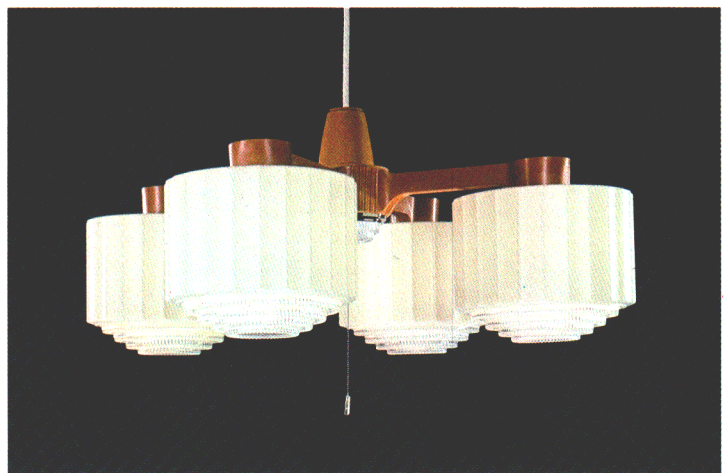

10畳 U

- 30W円形蛍光灯×4
 ●吊具C-43 ¥8,900 ①
 ●灯具FCP-3321-D×4 ¥5,800×4 ④
 オレンジプラスチックセード
 透明プラスチックカバー
 回転防止ロックつき引掛シーリング方式
 プルスイッチ・豆球つき
 外径893φ 取り付け高さ450~700 重さ8.5kg

ルミホーム412A
 ◎¥25,400 M18S3

8畳 U

- 30W円形蛍光灯×3
 ●吊具C-33 ¥8,000 ①
 ●灯具FCP-3321×3 ¥5,800×3 ④
 乳白プラスチックセード
 透明プラスチックカバー
 回転防止ロックつき引掛シーリング方式
 プルスイッチ・豆球つき
 外径893φ 取り付け高さ450~700 重さ6.6kg

ルミホーム412B
 ◎¥32,100 M23S13

10畳 U

- 30W円形蛍光灯×4
 ●吊具C-43 ¥8,900 ①
 ●灯具FCP-3321×4 ¥5,800×4 ④
 乳白プラスチックセード
 透明プラスチックカバー
 回転防止ロックつき引掛シーリング方式
 プルスイッチ・豆球つき
 外径893φ 取り付け高さ450~700 重さ8.5kg

ルミホーム307A
 ◎¥22,100 M15S9

6畳 U

- 60W電球×3(E26)
 ●吊具C-33 ¥8,000 ①
 ●灯具LC-2004×3 ¥4,700×3 ④
 乳白プラスチックセード 透明プラスチックルーバ
 回転防止ロックつき引掛シーリング方式
 プルスイッチ・豆球つき
 外径800φ 取り付け高さ468~718 重さ3.2kg

ルミホーム307B
 ◎¥27,700 M19S93

8畳 U

- 60W電球×4(E26)
 ●吊具C-43 ¥8,900 ①
 ●灯具LC-2004×4 ¥4,700×4 ④
 乳白プラスチックセード 透明プラスチックルーバ
 回転防止ロックつき引掛シーリング方式
 プルスイッチ・豆球つき
 外径800φ 取り付け高さ468~718 重さ3.9kg