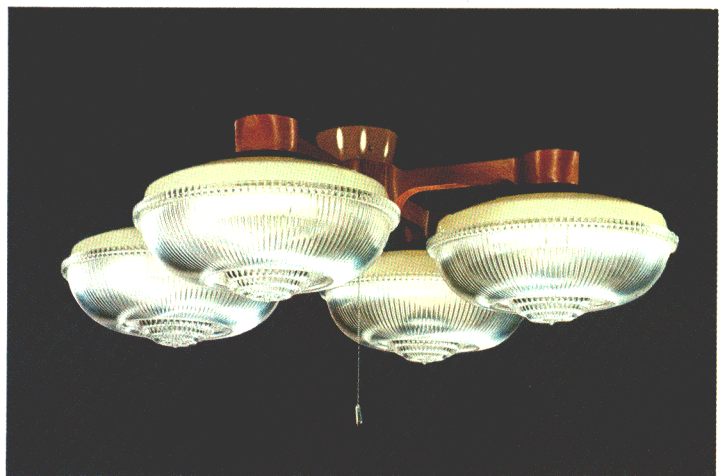

ルミホーム463A 特選 8畳 U

¥24,800 M17S87

30W円形蛍光灯×3

- 吊具C-32 ¥7,400 ①
 - 灯具FCP-3321-D×3 ¥5,800×3 ④
- オレンジプラスチックセード
透明プラスチックカバー
回転防止ロックつき引掛シーリング方式
プルスイッチ・豆球つき
外径893φ 高さ280 重さ6.4kg

ルミホーム463B 特選 10畳 U

¥31,500 M22S7

30W円形蛍光灯×4

- 吊具C-42 ¥8,300 ①
 - 灯具FCP-3321-D×4 ¥5,800×4 ④
- オレンジプラスチックセード
透明プラスチックカバー
回転防止ロックつき引掛シーリング方式
プルスイッチ・豆球つき
外径893φ 高さ280 重さ8.3kg

ルミホーム462A 8畳 U

◎ ¥24,800 M17S87

30W円形蛍光灯×3

- 吊具C-32 ¥7,400 ①
 - 灯具FCP-3321×3 ¥5,800×3 ④
- 乳白プラスチックセード
透明プラスチックカバー
回転防止ロックつき引掛シーリング方式
プルスイッチ・豆球つき
外径893φ 高さ280 重さ6.4kg

ルミホーム462B 10畳 U

◎ ¥31,500 M22S7

30W円形蛍光灯×4

- 吊具C-42 ¥8,300 ①
 - 灯具FCP-3321×4 ¥5,800×4 ④
- 乳白プラスチックセード
透明プラスチックカバー
回転防止ロックつき引掛シーリング方式
プルスイッチ・豆球つき
外径893φ 高さ280 重さ8.3kg

ルミホーム357A 6畳

◎ ¥21,500 M15S47

60W電球×3(E26)

- 吊具C-32 ¥7,400 ①
 - 灯具LC-2004×3 ¥4,700×3 ④
- 乳白プラスチックセード 透明プラスチックルーバ
回転防止ロックつき引掛シーリング方式
プルスイッチ・豆球つき
外径800φ 高さ296 重さ3.0kg

ルミホーム357B 8畳

◎ ¥27,100 M19S5

60W電球×4(E26)

- 吊具C-42 ¥8,300 ①
 - 灯具LC-2004×4 ¥4,700×4 ④
- 乳白プラスチックセード 透明プラスチックルーバ
回転防止ロックつき引掛シーリング方式
プルスイッチ・豆球つき
外径800φ 高さ296 重さ3.7kg