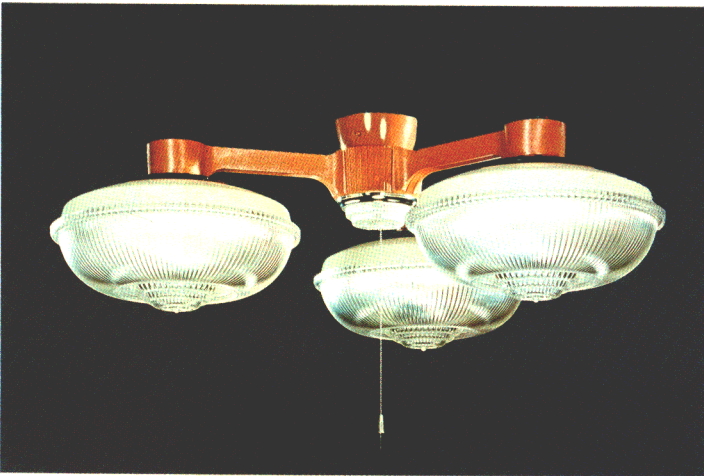

ルミホーム463A 特選 8畳 U

¥24,800 M17S87

30W円形蛍光灯×3

- 吊具C-32 ¥7,400 ①
 - 灯具FCP-3321-D×3 ¥5,800×3 ④
- オレンジプラスチックセード
透明プラスチックカバー
回転防止ロックつき引掛シーリング方式
プルスイッチ・豆球つき
外径893φ 高さ280 重さ6.4kg

ルミホーム463B 特選 10畳 U

¥31,500 M22S7

30W円形蛍光灯×4

- 吊具C-42 ¥8,300 ①
 - 灯具FCP-3321-D×4 ¥5,800×4 ④
- オレンジプラスチックセード
透明プラスチックカバー
回転防止ロックつき引掛シーリング方式
プルスイッチ・豆球つき
外径893φ 高さ280 重さ8.3kg

ルミホーム462A 8畳 U

◎ ¥24,800 M17S87

30W円形蛍光灯×3

- 吊具C-32 ¥7,400 ①
 - 灯具FCP-3321×3 ¥5,800×3 ④
- 乳白プラスチックセード
透明プラスチックカバー
回転防止ロックつき引掛シーリング方式
プルスイッチ・豆球つき
外径893φ 高さ280 重さ6.4kg

ルミホーム462B 10畳 U

◎ ¥31,500 M22S7

30W円形蛍光灯×4

- 吊具C-42 ¥8,300 ①
 - 灯具FCP-3321×4 ¥5,800×4 ④
- 乳白プラスチックセード
透明プラスチックカバー
回転防止ロックつき引掛シーリング方式
プルスイッチ・豆球つき
外径893φ 高さ280 重さ8.3kg

ルミホーム357A 6畳

◎ ¥21,500 M15S47

60W電球×3(E26)

- 吊具C-32 ¥7,400 ①
 - 灯具LC-2004×3 ¥4,700×3 ④
- 乳白プラスチックセード 透明プラスチックルーバ
回転防止ロックつき引掛シーリング方式
プルスイッチ・豆球つき
外径800φ 高さ296 重さ3.0kg

ルミホーム357B 8畳

◎ ¥27,100 M19S5

60W電球×4(E26)

- 吊具C-42 ¥8,300 ①
 - 灯具LC-2004×4 ¥4,700×4 ④
- 乳白プラスチックセード 透明プラスチックルーバ
回転防止ロックつき引掛シーリング方式
プルスイッチ・豆球つき
外径800φ 高さ296 重さ3.7kg