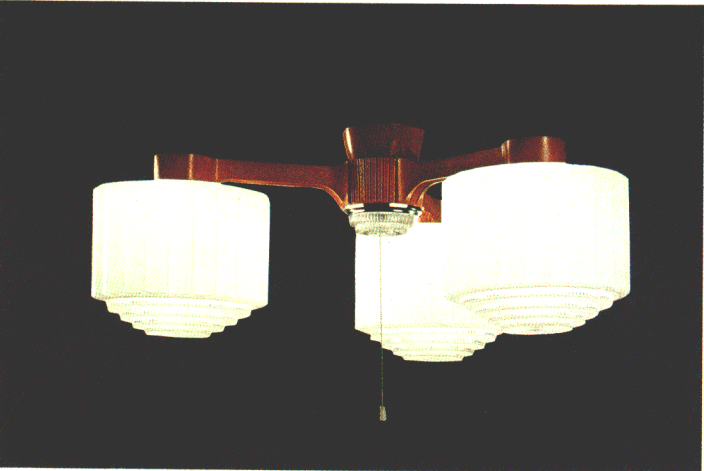

ルミホーム463A 特選 8畳 U

¥24,800 M17S87

30W円形蛍光灯×3

- 吊具C-32 ¥7,400 ①
 - 灯具FCP-3321-D×3 ¥5,800×3 ④
- オレンジプラスチックセード
透明プラスチックカバー
回転防止ロックつき引掛シーリング方式
プルスイッチ・豆球つき
外径893φ 高さ280 重さ6.4kg

ルミホーム463B 特選 10畳 U

¥31,500 M22S7

30W円形蛍光灯×4

- 吊具C-42 ¥8,300 ①
 - 灯具FCP-3321-D×4 ¥5,800×4 ④
- オレンジプラスチックセード
透明プラスチックカバー
回転防止ロックつき引掛シーリング方式
プルスイッチ・豆球つき
外径893φ 高さ280 重さ8.3kg

ルミホーム462A 8畳 U

◎ ¥24,800 M17S87

30W円形蛍光灯×3

- 吊具C-32 ¥7,400 ①
 - 灯具FCP-3321×3 ¥5,800×3 ④
- 乳白プラスチックセード
透明プラスチックカバー
回転防止ロックつき引掛シーリング方式
プルスイッチ・豆球つき
外径893φ 高さ280 重さ6.4kg

ルミホーム462B 10畳 U

◎ ¥31,500 M22S7

30W円形蛍光灯×4

- 吊具C-42 ¥8,300 ①
 - 灯具FCP-3321×4 ¥5,800×4 ④
- 乳白プラスチックセード
透明プラスチックカバー
回転防止ロックつき引掛シーリング方式
プルスイッチ・豆球つき
外径893φ 高さ280 重さ8.3kg

ルミホーム357A 6畳

◎ ¥21,500 M15S47

60W電球×3(E26)

- 吊具C-32 ¥7,400 ①
 - 灯具LC-2004×3 ¥4,700×3 ④
- 乳白プラスチックセード 透明プラスチックルーバ
回転防止ロックつき引掛シーリング方式
プルスイッチ・豆球つき
外径800φ 高さ296 重さ3.0kg

ルミホーム357B 8畳

◎ ¥27,100 M19S5

60W電球×4(E26)

- 吊具C-42 ¥8,300 ①
 - 灯具LC-2004×4 ¥4,700×4 ④
- 乳白プラスチックセード 透明プラスチックルーバ
回転防止ロックつき引掛シーリング方式
プルスイッチ・豆球つき
外径800φ 高さ296 重さ3.7kg