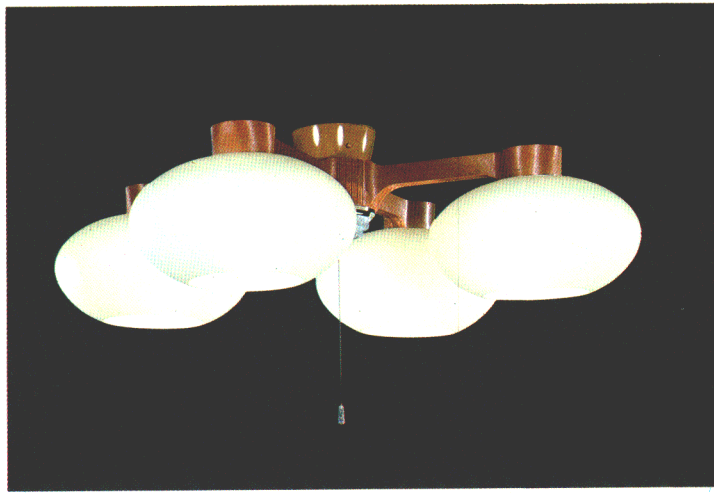

**ルミホーム309A**

6畳

◎¥16,550 M11S91

60W電球×3(E26)

- 吊具C-33 ¥8,000 ①
  - 灯具LC-1002A×3 ¥2,850×3 ④
- 乳白プラスチックグローブ  
 回転防止ロックつき引掛シーリング方式  
 プルスイッチ・豆球つき  
 外径840φ 取り付け高さ415~665 重さ2.9kg

**ルミホーム309B**

8畳

◎¥20,300 M14S61

60W電球×4(E26)

- 吊具C-43 ¥8,900 ①
  - 灯具LC-1002A×4 ¥2,850×4 ④
- 乳白プラスチックグローブ  
 回転防止ロックつき引掛シーリング方式  
 プルスイッチ・豆球つき  
 外径840φ 取り付け高さ415~665 重さ3.5kg

ルミホーム309B

**ルミホーム359A**

6畳

◎¥15,950 M11S48

60W電球×3(E26)

- 吊具C-32 ¥7,400 ①
  - 灯具LC-1002A×3 ¥2,850×3 ④
- 乳白プラスチックグローブ  
 回転防止ロックつき引掛シーリング方式  
 プルスイッチ・豆球つき  
 外径840φ 高さ243 重さ2.7kg

**ルミホーム359B**

8畳

◎¥19,700 M14S18

60W電球×4(E26)

- 吊具C-42 ¥8,300 ①
  - 灯具LC-1002A×4 ¥2,850×4 ④
- 乳白プラスチックグローブ  
 回転防止ロックつき引掛シーリング方式  
 プルスイッチ・豆球つき  
 外径840φ 高さ243 重さ3.3kg