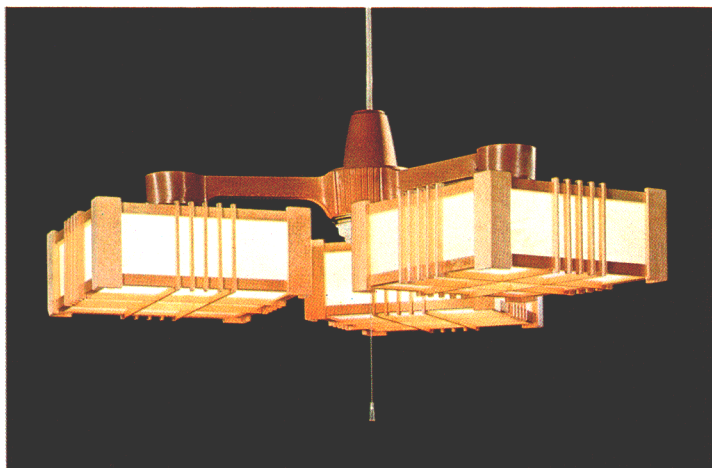

ルミホーム610B **特選**

10畳

¥45,600 M32S83

30W円形蛍光灯×4

- 吊具C-44 ¥9,600 ①
- 灯具FCP-3201×4 ¥9,000×4 ④

木製枠
和紙入りプラスチックセード
回転防止ロックつき引掛シーリング方式
プルスイッチ・豆球つき
外径880φ 取り付け高さ246~676 重さ8.1kg

ルミホーム609B

10畳

◎¥43,200 M31S11

30W円形蛍光灯×4

- 吊具C-44 ¥9,600 ①
- 灯具FCP-3191×4 ¥8,400×4 ④

木製枠
和紙入りプラスチックセード
回転防止ロックつき引掛シーリング方式
プルスイッチ・豆球つき
外径885φ 取り付け高さ314~679 重さ7.7kg

ルミホーム410A **特選**

8畳

¥35,000 M25S2

30W円形蛍光灯×3

- 吊具C-33 ¥8,000 ①
- 灯具FCP-3201×3 ¥9,000×3 ④

木製枠
和紙入りプラスチックセード
回転防止ロックつき引掛シーリング方式
プルスイッチ・豆球つき
外径911φ 取り付け高さ408~658 重さ6.5kg

ルミホーム410B **特選**

10畳

¥44,900 M32S33

30W円形蛍光灯×4

- 吊具C-43 ¥8,900 ①
- 灯具FCP-3201×4 ¥9,000×4 ④