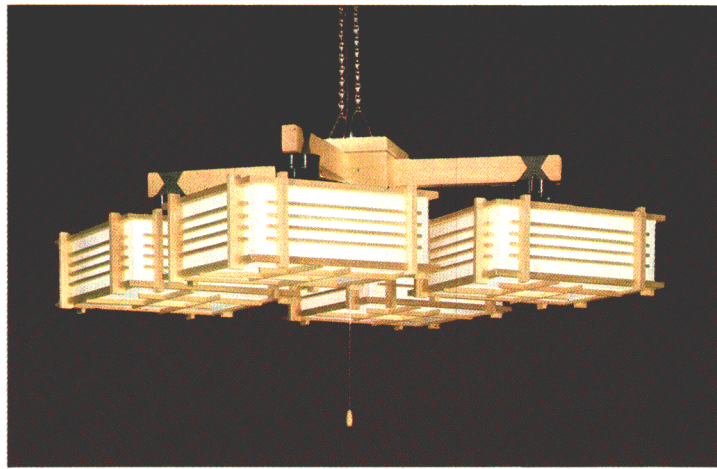

ルミホーム610B **特選**

10畳

¥45,600 M32S83

30W円形蛍光灯×4

- 吊具C-44 ¥9,600 ①
- 灯具FCP-3201×4 ¥9,000×4 ④

木製枠
和紙入りプラスチックセード
回転防止ロックつき引掛シーリング方式
プルスイッチ・豆球つき
外径880φ 取り付け高さ246~676 重さ8.1kg

ルミホーム609B

10畳

◎¥43,200 M31S11

30W円形蛍光灯×4

- 吊具C-44 ¥9,600 ①
- 灯具FCP-3191×4 ¥8,400×4 ④

木製枠
和紙入りプラスチックセード
回転防止ロックつき引掛シーリング方式
プルスイッチ・豆球つき
外径885φ 取り付け高さ314~679 重さ7.7kg

ルミホーム410A **特選**

8畳

¥35,000 M25S2

30W円形蛍光灯×3

- 吊具C-33 ¥8,000 ①
- 灯具FCP-3201×3 ¥9,000×3 ④

木製枠
和紙入りプラスチックセード
回転防止ロックつき引掛シーリング方式
プルスイッチ・豆球つき
外径911φ 取り付け高さ408~658 重さ6.5kg

ルミホーム410B **特選**

10畳

¥44,900 M32S33

30W円形蛍光灯×4

- 吊具C-43 ¥8,900 ①
- 灯具FCP-3201×4 ¥9,000×4 ④