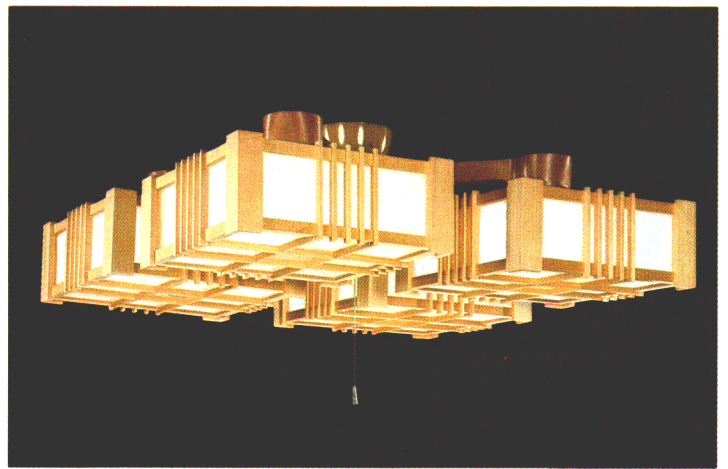

春の心は
柳の心は
静か

ルミホーム460A 特選 8畳

¥34,400 M24S77
30W円形蛍光灯×3
●吊具C-32 ¥7,400 ①
●灯具FCP-3201×3 ¥9,000×3 ④
木製枠
和紙入りプラスチックセード
回転防止ロックつき引掛シーリング方式
プルスイッチ・豆球つき
外径911φ 高さ236 重さ6.3kg

ルミホーム460B 特選 10畳

¥44,300 M31S9
30W円形蛍光灯×4
●吊具C-42 ¥8,300 ①
●灯具FCP-3201×4 ¥9,000×4 ④
木製枠
和紙入りプラスチックセード
回転防止ロックつき引掛シーリング方式
プルスイッチ・豆球つき
外径984φ 高さ236 重さ8.1kg

ルミホーム459A 8畳

◎¥32,600 M23S48
30W円形蛍光灯×3
●吊具C-32 ¥7,400 ①
●灯具FCP-3191×3 ¥8,400×3 ④
木製枠
和紙入りプラスチックセード
回転防止ロックつき引掛シーリング方式
プルスイッチ・豆球つき
外径917φ 高さ239 重さ6.0kg

ルミホーム459B 10畳

◎¥41,900 M30S18
30W円形蛍光灯×4
●吊具C-42 ¥8,300 ①
●灯具FCP-3191×4 ¥8,400×4 ④
木製枠
和紙入りプラスチックセード
回転防止ロックつき引掛シーリング方式
プルスイッチ・豆球つき
外径991φ 高さ239 重さ7.7kg