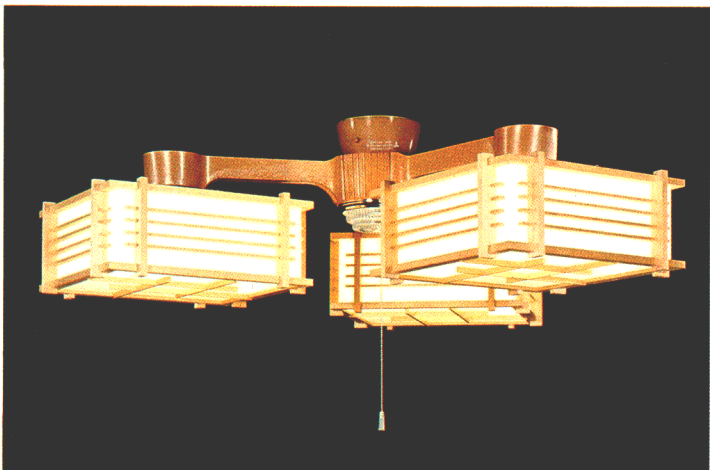

春の心は
柳の心は
静か

ルミホーム460A 特選 8畳

¥34,400 M24S77
30W円形蛍光灯×3
●吊具C-32 ¥7,400 ①
●灯具FCP-3201×3 ¥9,000×3 ④
木製枠
和紙入りプラスチックセード
回転防止ロックつき引掛シーリング方式
プルスイッチ・豆球つき
外径911φ 高さ236 重さ6.3kg

ルミホーム460B 特選 10畳

¥44,300 M31S9
30W円形蛍光灯×4
●吊具C-42 ¥8,300 ①
●灯具FCP-3201×4 ¥9,000×4 ④
木製枠
和紙入りプラスチックセード
回転防止ロックつき引掛シーリング方式
プルスイッチ・豆球つき
外径984φ 高さ236 重さ8.1kg

ルミホーム459A 8畳

◎¥32,600 M23S48
30W円形蛍光灯×3
●吊具C-32 ¥7,400 ①
●灯具FCP-3191×3 ¥8,400×3 ④
木製枠
和紙入りプラスチックセード
回転防止ロックつき引掛シーリング方式
プルスイッチ・豆球つき
外径917φ 高さ239 重さ6.0kg

ルミホーム459B 10畳

◎¥41,900 M30S18
30W円形蛍光灯×4
●吊具C-42 ¥8,300 ①
●灯具FCP-3191×4 ¥8,400×4 ④
木製枠
和紙入りプラスチックセード
回転防止ロックつき引掛シーリング方式
プルスイッチ・豆球つき
外径991φ 高さ239 重さ7.7kg