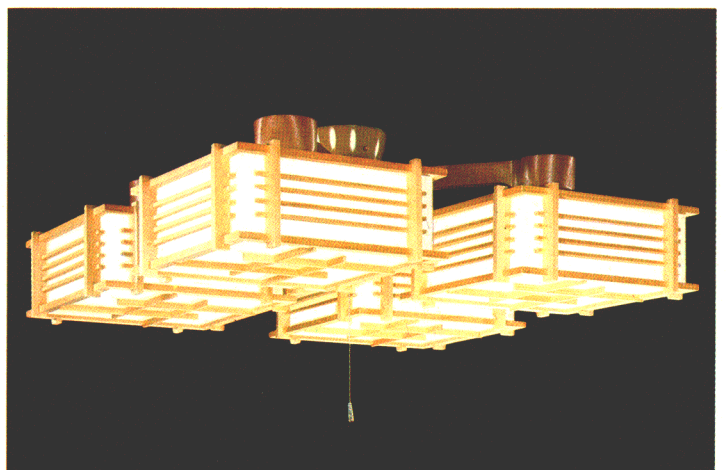

春の心は
柳の心は
静か

ルミホーム460A 特選 8畳

¥34,400 M24S77
30W円形蛍光灯×3
●吊具C-32 ¥7,400 ①
●灯具FCP-3201×3 ¥9,000×3 ④
木製枠
和紙入りプラスチックセード
回転防止ロックつき引掛シーリング方式
プルスイッチ・豆球つき
外径911φ 高さ236 重さ6.3kg

ルミホーム460B 特選 10畳

¥44,300 M31S9
30W円形蛍光灯×4
●吊具C-42 ¥8,300 ①
●灯具FCP-3201×4 ¥9,000×4 ④
木製枠
和紙入りプラスチックセード
回転防止ロックつき引掛シーリング方式
プルスイッチ・豆球つき
外径984φ 高さ236 重さ8.1kg

ルミホーム459A 8畳

◎¥32,600 M23S48
30W円形蛍光灯×3
●吊具C-32 ¥7,400 ①
●灯具FCP-3191×3 ¥8,400×3 ④
木製枠
和紙入りプラスチックセード
回転防止ロックつき引掛シーリング方式
プルスイッチ・豆球つき
外径917φ 高さ239 重さ6.0kg

ルミホーム459B 10畳

◎¥41,900 M30S18
30W円形蛍光灯×4
●吊具C-42 ¥8,300 ①
●灯具FCP-3191×4 ¥8,400×4 ④
木製枠
和紙入りプラスチックセード
回転防止ロックつき引掛シーリング方式
プルスイッチ・豆球つき
外径991φ 高さ239 重さ7.7kg