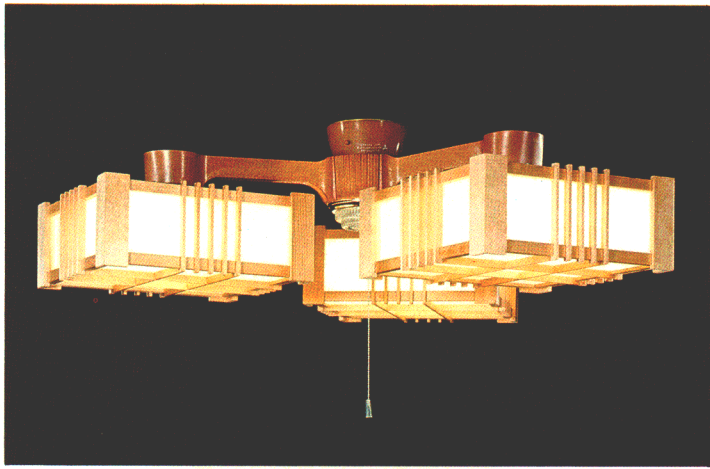

春の心は
柳の心は
静か

ルミホーム460A 特選 8畳

¥34,400 M24S77
30W円形蛍光灯×3
●吊具C-32 ¥7,400 ①
●灯具FCP-3201×3 ¥9,000×3 ④
木製枠
和紙入りプラスチックセード
回転防止ロックつき引掛シーリング方式
プルスイッチ・豆球つき
外径911φ 高さ236 重さ6.3kg

ルミホーム460B 特選 10畳

¥44,300 M31S9
30W円形蛍光灯×4
●吊具C-42 ¥8,300 ①
●灯具FCP-3201×4 ¥9,000×4 ④
木製枠
和紙入りプラスチックセード
回転防止ロックつき引掛シーリング方式
プルスイッチ・豆球つき
外径984φ 高さ236 重さ8.1kg

ルミホーム459A 8畳

◎¥32,600 M23S48
30W円形蛍光灯×3
●吊具C-32 ¥7,400 ①
●灯具FCP-3191×3 ¥8,400×3 ④
木製枠
和紙入りプラスチックセード
回転防止ロックつき引掛シーリング方式
プルスイッチ・豆球つき
外径917φ 高さ239 重さ6.0kg

ルミホーム459B 10畳

◎¥41,900 M30S18
30W円形蛍光灯×4
●吊具C-42 ¥8,300 ①
●灯具FCP-3191×4 ¥8,400×4 ④
木製枠
和紙入りプラスチックセード
回転防止ロックつき引掛シーリング方式
プルスイッチ・豆球つき
外径991φ 高さ239 重さ7.7kg