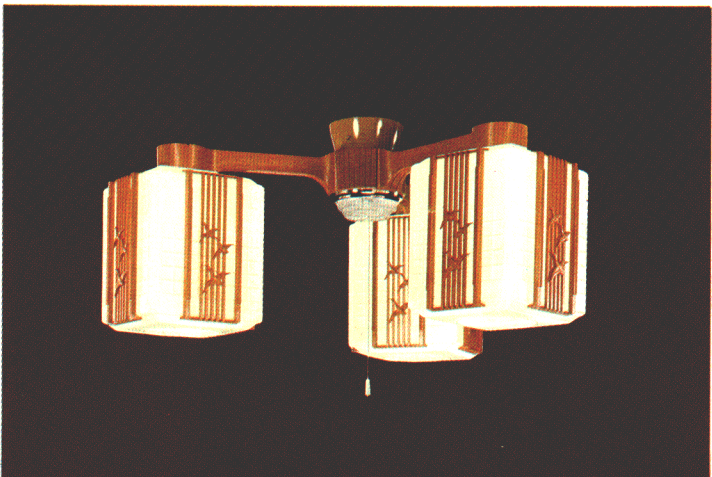

### ルミホーム361A

6畳

◎ ¥25,100 M18S08

60W電球×3(E26)

- 吊具C-32 ¥7,400 ①
- 灯具LC-2007×3 ¥5,900×3 ④
- 和紙入りプラスチックセード
- 回転防止ロックつき引掛シーリング方式
- プルスイッチ・豆球つき
- 外径920φ 高さ260 重さ2.8kg

### ルミホーム361B

8畳

◎ ¥31,900 M22S98

60W電球×4(E26)

- 吊具C-42 ¥8,300 ①
- 灯具LC-2007×4 ¥5,900×4 ④
- 和紙入りプラスチックセード
- 回転防止ロックつき引掛シーリング方式
- プルスイッチ・豆球つき
- 外径920φ 高さ260 重さ3.5kg

### ルミホーム358A

6畳

◎ ¥23,000 M16S55

60W電球×3(E26)

- 吊具C-32 ¥7,400 ①
- 灯具LC-2005×3 ¥5,200×3 ④
- 乳白プラスチックグローブ 茶色プラスチック飾り
- 回転防止ロックつき引掛シーリング方式
- プルスイッチ・豆球つき
- 外径796φ 高さ333 重さ3.4kg