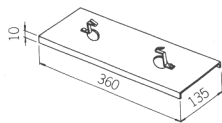

連結金具

1 一般工専用

RE-A-28

KL-2002用 中間部カバー

白色
重さ: 0.3kg

RE-A-28
950

RE-B-23

適合器具

FB-4731(R) FB-4733L(R) FB-C2-4731LR
 FB-4732(R) FB-47310L(R) FB-C2-4731GR
 FB-4733R FB-47320L(R) FB-C2-4732LR
 FB-4731G(R) FB-47330L(R) FB-C2-4732GR
 FB-4732G(R) FB-A3-4731LR(AL-WB) FB-C2-4733LR
 FB-4733GR FB-A3-4731LRJ(AL-WB) FB-C2-4733GR
 FB-4731D(R) FB-A3-4731GR(AL-WB)
 FB-4732D(R) FB-A3-4731GRJ(AL-WB)
 FB-4733D(R) FB-A3-4732LR(AL-WB)
 FY-4731(R) FB-A3-4732LRJ(AL-WB)
 FY-4732(R) FB-A3-4732GR(AL-WB)
 FY-4733(R) FB-A3-4732GRJ(AL-WB)
 FY-4732X(R) FB-A3-4732GRJ(AL-WB)
 FY-4733XR
 FB-4731L(R)
 FB-4732L(R)