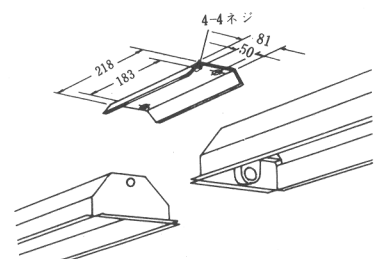

RE-B-30

適合器具

FB-4901S
FB-4921S-R
FB-4931S
FB-4951S-R
垂鉛メッキ

●連結用ネジ
＋ネジ 2本