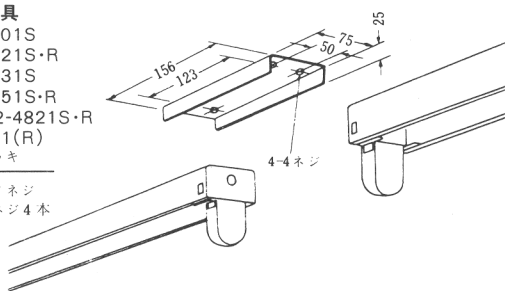

RE-B-18

適合器具

FB-4801S
FB-4821S-R
FB-4831S
FB-4851S-R
FB-C2-4821S-R
FT-401(R)
垂鉛メッキ

●連結用ネジ
＋ネジ 4本