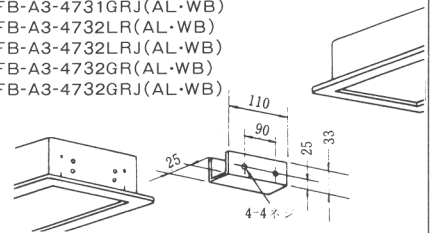

連結金具

1 一般工専用

RE-A-28

KL-2002用 中間部カバー

白色
重さ: 0.3kg

RE-A-28
950

RE-B-23

適合器具

FB-4731(R) FB-4733L(R) FB-C2-4731LR
FB-4732(R) FB-47310L(R) FB-C2-4731GR
FB-4733R FB-47320L(R) FB-C2-4732LR
FB-4731G(R) FB-47330L(R) FB-C2-4732GR
FB-4732G(R) FB-A3-4731LR(AL-WB) FB-C2-4733LR
FB-4733GR FB-A3-4731LRJ(AL-WB) FB-C2-4733GR
FB-4731D(R) FB-A3-4731GR(AL-WB)
FB-4732D(R) FB-A3-4731GRJ(AL-WB)
FB-4733D(R) FB-A3-4732LR(AL-WB)
FY-4731(R) FB-A3-4732LRJ(AL-WB)
FY-4732(R) FB-A3-4732GR(AL-WB)
FY-4733(R) FB-A3-4732GRJ(AL-WB)
FY-4732X(R) FB-A3-4732GRJ(AL-WB)
FY-4733XR
FB-4731L(R)
FB-4732L(R)

垂鉛メッキ

●連結用ネジ
＋ネジ 4本