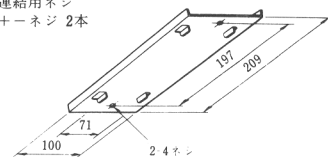

RE-B-27

適合器具

FB-4872S-R
FB-4882S-R
FB-4892S-R
FB-A3-4872S-R
FB-A3-4872S-RJ
FB-A3-4882S-R
FB-A3-4882S-RJ
FB-C2-4872S-R
FB-C2-4882S-R

垂鉛メッキ

●連結用ネジ
＋ネジ 2本