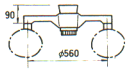

# Chandelier Lumi-Home

お好みに合わせて灯具と吊り具を……  
シャンデリア・ルミホームは、吊具と灯具  
が別になっており、お好みに合わせ  
て吊具と灯具を自由に組合せてご使用  
になれますので手軽にお部屋のムード  
を変えることができます。

**C-33** 特選  
**¥8,000** ①  
 3灯コード吊具  
 茶色プラスチック  
 回転防止ロックつき引掛シーリング方式  
 プルススイッチつき(3灯→1灯→豆球→消灯)  
 外径640φ 取り付け高さ317~567 重さ1.7kg

**C-43** 特選  
**¥8,900** ①  
 4灯コード吊具  
 茶色プラスチック  
 回転防止ロックつき引掛シーリング方式  
 プルススイッチつき(4灯→2灯→豆球→消灯)  
 外径640φ 取り付け高さ317~567 重さ1.9kg

**C-32** 特選  
**¥7,400** ①  
 3灯天井じか付具  
 茶色プラスチック  
 回転防止ロックつき引掛シーリング方式  
 プルススイッチつき(3灯→1灯→豆球→消灯)  
 外径640φ 高さ145 重さ1.5kg