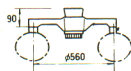

ルミホーム411A 特選 **8畳**
¥24,800
30W円形蛍光灯×3
●吊具C-33 ¥8,000 ①
●灯具FCP-3211×3 ¥5,600×3 ④
透明プラスチックセード
回転防止ロックつき引掛シーリング方式
プルススイッチ・豆球つき
外径892φ 取り付け高さ453~703 重さ6.8kg