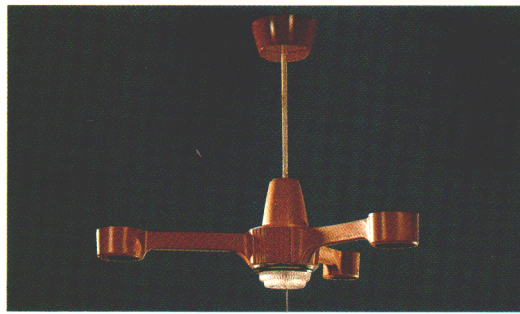

# Chandelier Lumi-Home

お好みに合わせて灯具と吊り具を……  
シャンデリア・ルミホームは、吊具と灯具  
が別になっており、お好みに合わせ  
て吊具と灯具を自由に組合せてご使用  
になれますので手軽にお部屋のムード  
を変えることができます。

**C-33** 特選  
**¥8,000** ①  
 3灯コード吊具  
 茶色プラスチック  
 回転防止ロックつき引掛シーリング方式  
 プルススイッチつき(3灯→1灯→豆球→消灯)  
 外径640φ 取り付け高さ317~567 重さ1.7kg

**C-43** 特選  
**¥8,900** ①  
 4灯コード吊具  
 茶色プラスチック  
 回転防止ロックつき引掛シーリング方式  
 プルススイッチつき(4灯→2灯→豆球→消灯)  
 外径640φ 取り付け高さ317~567 重さ1.9kg

**C-32** 特選  
**¥7,400** ①  
 3灯天井じか付具  
 茶色プラスチック  
 回転防止ロックつき引掛シーリング方式  
 プルススイッチつき(3灯→1灯→豆球→消灯)  
 外径640φ 高さ145 重さ1.5kg

**C-42** 特選  
**¥8,300** ①  
 4灯天井じか付具  
 茶色プラスチック  
 回転防止ロックつき引掛シーリング方式  
 プルススイッチつき(4灯→2灯→豆球→消灯)  
 外径640φ 高さ145 重さ1.7kg

**ルミホーム411A** 特選 **8畳**  
**¥24,800**  
 30W円形蛍光灯×3  
 ●吊具C-33 ¥8,000 ①  
 ●灯具FCP-3211×3 ¥5,600×3 ④  
 透明プラスチックセード  
 回転防止ロックつき引掛シーリング方式  
 プルススイッチ・豆球つき  
 外径892φ 取り付け高さ453~703 重さ6.8kg