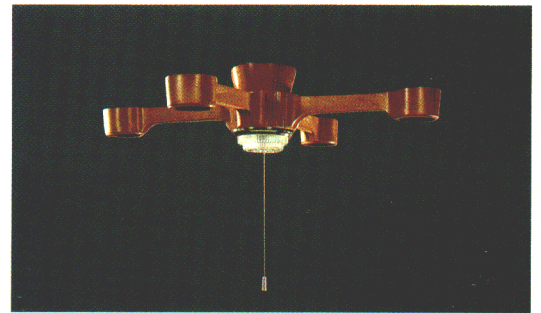

# Chandelier Lumi-Home

お好みに合わせて灯具と吊り具を……  
シャンデリア・ルミホームは、吊具と灯具  
が別になっており、お好みに合わせ  
て吊具と灯具を自由に組合せてご使用  
になれますので手軽にお部屋のムード  
を変えることができます。

**C-33** 特選  
**¥8,000** ①  
 3灯コード吊具  
 茶色プラスチック  
 回転防止ロックつき引掛シーリング方式  
 プルススイッチつき(3灯→1灯→豆球→消灯)  
 外径640φ 取り付け高さ317~567 重さ1.7kg

**C-43** 特選  
**¥8,900** ①  
 4灯コード吊具  
 茶色プラスチック  
 回転防止ロックつき引掛シーリング方式  
 プルススイッチつき(4灯→2灯→豆球→消灯)  
 外径640φ 取り付け高さ317~567 重さ1.9kg

**C-32** 特選  
**¥7,400** ①  
 3灯天井じか付具  
 茶色プラスチック  
 回転防止ロックつき引掛シーリング方式  
 プルススイッチつき(3灯→1灯→豆球→消灯)  
 外径640φ 高さ145 重さ1.5kg

**C-42** 特選  
**¥8,300** ①  
 4灯天井じか付具  
 茶色プラスチック  
 回転防止ロックつき引掛シーリング方式  
 プルススイッチつき(4灯→2灯→豆球→消灯)  
 外径640φ 高さ145 重さ1.7kg

**ルミホーム411A** 特選 **8畳**  
**¥24,800**  
 30W円形蛍光灯×3  
 ●吊具C-33 ¥8,000 ①  
 ●灯具FCP-3211×3 ¥5,600×3 ④  
 透明プラスチックセード  
 回転防止ロックつき引掛シーリング方式  
 プルススイッチ・豆球つき  
 外径892φ 取り付け高さ453~703 重さ6.8kg

**ルミホーム411B** 特選 **10畳**  
**¥31,300**  
 30W円形蛍光灯×4  
 ●吊具C-43 ¥8,900 ①  
 ●灯具FCP-3211×4 ¥5,600×4 ④  
 透明プラスチックセード  
 回転防止ロックつき引掛シーリング方式  
 プルススイッチ・豆球つき  
 外径892φ 取り付け高さ453~703 重さ9.5kg