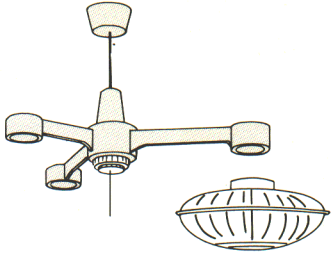

# Chandelier Lumi-Home

お好みに合わせて灯具と吊り具を……  
シャンデリア・ルミホームは、吊具と灯具  
が別になっており、お好みに合わせ  
て吊具と灯具を自由に組合せてご使用  
になれますので手軽にお部屋のムード  
を変えることができます。

**C-33** 特選  
**¥8,000** ①  
 3灯コード吊具  
 茶色プラスチック  
 回転防止ロックつき引掛シーリング方式  
 プルススイッチつき(3灯→1灯→豆球→消灯)  
 外径640φ 取り付け高さ317~567 重さ1.7kg

**C-43** 特選  
**¥8,900** ①  
 4灯コード吊具  
 茶色プラスチック  
 回転防止ロックつき引掛シーリング方式  
 プルススイッチつき(4灯→2灯→豆球→消灯)  
 外径640φ 取り付け高さ317~567 重さ1.9kg

**C-32** 特選  
**¥7,400** ①  
 3灯天井じか付具  
 茶色プラスチック  
 回転防止ロックつき引掛シーリング方式  
 プルススイッチつき(3灯→1灯→豆球→消灯)  
 外径640φ 高さ145 重さ1.5kg

**C-42** 特選  
**¥8,300** ①  
 4灯天井じか付具  
 茶色プラスチック  
 回転防止ロックつき引掛シーリング方式  
 プルススイッチつき(4灯→2灯→豆球→消灯)  
 外径640φ 高さ145 重さ1.7kg

**ルミホーム411A** 特選 **8畳**  
**¥24,800**  
 30W円形蛍光灯×3  
 ●吊具C-33 ¥8,000 ①  
 ●灯具FCP-3211×3 ¥5,600×3 ④  
 透明プラスチックセード  
 回転防止ロックつき引掛シーリング方式  
 プルススイッチ・豆球つき  
 外径892φ 取り付け高さ453~703 重さ6.8kg