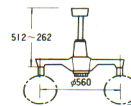

# Chandelier Lumi-Home

お好みに合わせて灯具と吊り具を……  
シャンデリア・ルミホームは、吊具と灯具  
が別になっており、お好みに合わせ  
て吊具と灯具を自由に組合せてご使用  
になれますので手軽にお部屋のムード  
を変えることができます。

**C-33** 特選  
**¥8,000** ①  
 3灯コード吊具  
 茶色プラスチック  
 回転防止ロックつき引掛シーリング方式  
 プルススイッチつき(3灯→1灯→豆球→消灯)  
 外径640φ 取り付け高さ317~567 重さ1.7kg

**C-43** 特選  
**¥8,900** ①  
 4灯コード吊具  
 茶色プラスチック  
 回転防止ロックつき引掛シーリング方式  
 プルススイッチつき(4灯→2灯→豆球→消灯)  
 外径640φ 取り付け高さ317~567 重さ1.9kg

**C-32** 特選  
**¥7,400** ①  
 3灯天井じか付具  
 茶色プラスチック  
 回転防止ロックつき引掛シーリング方式  
 プルススイッチつき(3灯→1灯→豆球→消灯)  
 外径640φ 高さ145 重さ1.5kg