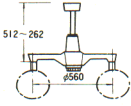

# Chandelier Lumi-Home

お好みに合わせて灯具と吊り具を……  
シャンデリア・ルミホームは、吊具と灯具  
が別になっており、お好みに合わせ  
て吊具と灯具を自由に組合せてご使用  
になれますので手軽にお部屋のムード  
を変えることができます。

**C-33** 特選  
**¥8,000** ①  
 3灯コード吊具  
 茶色プラスチック  
 回転防止ロックつき引掛シーリング方式  
 プルススイッチつき(3灯→1灯→豆球→消灯)  
 外径640φ 取り付け高さ317~567 重さ1.7kg

**C-43** 特選  
**¥8,900** ①  
 4灯コード吊具  
 茶色プラスチック  
 回転防止ロックつき引掛シーリング方式  
 プルススイッチつき(4灯→2灯→豆球→消灯)  
 外径640φ 取り付け高さ317~567 重さ1.9kg

**C-32** 特選  
**¥7,400** ①  
 3灯天井じか付具  
 茶色プラスチック  
 回転防止ロックつき引掛シーリング方式  
 プルススイッチつき(3灯→1灯→豆球→消灯)  
 外径640φ 高さ145 重さ1.5kg