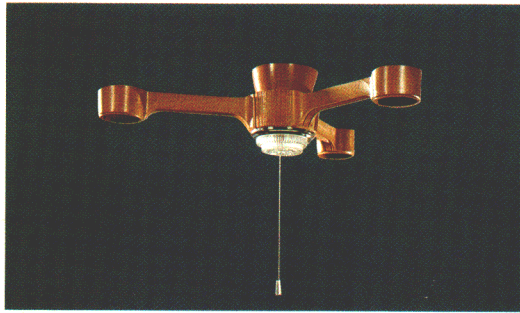

# Chandelier Lumi-Home

お好みに合わせて灯具と吊り具を……  
シャンデリア・ルミホームは、吊具と灯具  
が別になっており、お好みに合わせ  
て吊具と灯具を自由に組合せてご使用  
になれますので手軽にお部屋のムード  
を変えることができます。

**C-33** 特選  
**¥8,000** ①  
 3灯コード吊具  
 茶色プラスチック  
 回転防止ロックつき引掛シーリング方式  
 プルススイッチつき(3灯→1灯→豆球→消灯)  
 外径640φ 取り付け高さ317~567 重さ1.7kg

**C-43** 特選  
**¥8,900** ①  
 4灯コード吊具  
 茶色プラスチック  
 回転防止ロックつき引掛シーリング方式  
 プルススイッチつき(4灯→2灯→豆球→消灯)  
 外径640φ 取り付け高さ317~567 重さ1.9kg

**C-32** 特選  
**¥7,400** ①  
 3灯天井じか付具  
 茶色プラスチック  
 回転防止ロックつき引掛シーリング方式  
 プルススイッチつき(3灯→1灯→豆球→消灯)  
 外径640φ 高さ145 重さ1.5kg

**C-42** 特選  
**¥8,300** ①  
 4灯天井じか付具  
 茶色プラスチック  
 回転防止ロックつき引掛シーリング方式  
 プルススイッチつき(4灯→2灯→豆球→消灯)  
 外径640φ 高さ145 重さ1.7kg

**ルミホーム411A** 特選 **8畳**  
**¥24,800**  
 30W円形蛍光灯×3  
 ●吊具C-33 ¥8,000 ①  
 ●灯具FCP-3211×3 ¥5,600×3 ④  
 透明プラスチックセード  
 回転防止ロックつき引掛シーリング方式  
 プルススイッチ・豆球つき  
 外径892φ 取り付け高さ453~703 重さ6.8kg

**ルミホーム411B** 特選 **10畳**  
**¥31,300**  
 30W円形蛍光灯×4  
 ●吊具C-43 ¥8,900 ①  
 ●灯具FCP-3211×4 ¥5,600×4 ④  
 透明プラスチックセード  
 回転防止ロックつき引掛シーリング方式  
 プルススイッチ・豆球つき  
 外径892φ 取り付け高さ453~703 重さ9.5kg