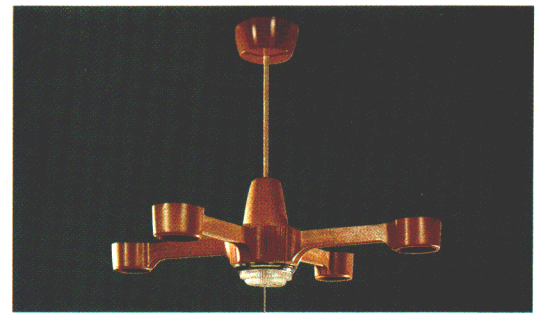

# Chandelier Lumi-Home

お好みに合わせて灯具と吊り具を……  
シャンデリア・ルミホームは、吊具と灯具  
が別になっており、お好みに合わせ  
て吊具と灯具を自由に組合せてご使用  
になれますので手軽にお部屋のムード  
を変えることができます。

**C-33** 特選  
**¥8,000** ①  
 3灯コード吊具  
 茶色プラスチック  
 回転防止ロックつき引掛シーリング方式  
 プルススイッチつき(3灯→1灯→豆球→消灯)  
 外径640φ 取り付け高さ317~567 重さ1.7kg

**C-43** 特選  
**¥8,900** ①  
 4灯コード吊具  
 茶色プラスチック  
 回転防止ロックつき引掛シーリング方式  
 プルススイッチつき(4灯→2灯→豆球→消灯)  
 外径640φ 取り付け高さ317~567 重さ1.9kg

**C-32** 特選  
**¥7,400** ①  
 3灯天井じか付具  
 茶色プラスチック  
 回転防止ロックつき引掛シーリング方式  
 プルススイッチつき(3灯→1灯→豆球→消灯)  
 外径640φ 高さ145 重さ1.5kg

**C-42** 特選  
**¥8,300** ①  
 4灯天井じか付具  
 茶色プラスチック  
 回転防止ロックつき引掛シーリング方式  
 プルススイッチつき(4灯→2灯→豆球→消灯)  
 外径640φ 高さ145 重さ1.7kg

**ルミホーム411A** 特選 **8畳**  
**¥24,800**  
 30W円形蛍光灯×3  
 ●吊具C-33 ¥8,000 ①  
 ●灯具FCP-3211×3 ¥5,600×3 ④  
 透明プラスチックセード  
 回転防止ロックつき引掛シーリング方式  
 プルススイッチ・豆球つき  
 外径892φ 取り付け高さ453~703 重さ6.8kg