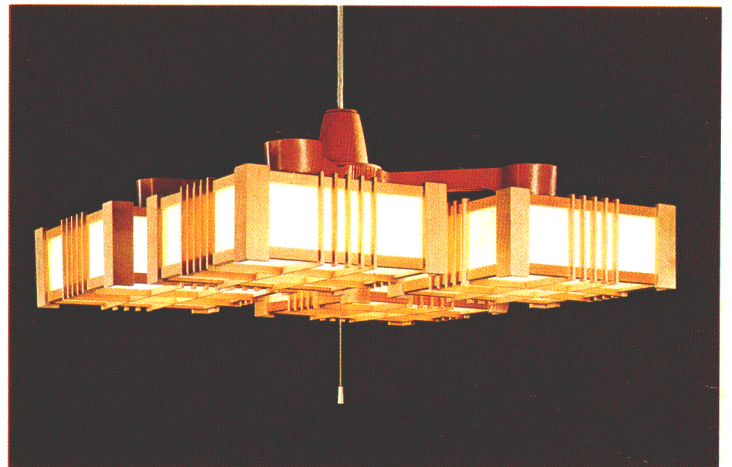

ルミホーム**610B** 特選
¥45,600

10畳

30W円形蛍光灯×4

- 吊具C-44 ¥9,600 ①
 - 灯具FCP-3201×4 ¥9,000×4 ④
- 木製枠
 和紙入りプラスチックセード
 回転防止ロックつき引掛シーリング方式
 プルスイッチ・豆球つき
 外径880φ 取り付け高さ246～676 重さ8.1kg

ルミホーム**609B**
 ◎**¥43,200**

10畳

30W円形蛍光灯×4

- 吊具C-44 ¥9,600 ①
 - 灯具FCP-3191×4 ¥8,400×4 ④
- 木製枠
 和紙入りプラスチックセード
 回転防止ロックつき引掛シーリング方式
 プルスイッチ・豆球つき
 外径885φ 取り付け高さ314～679 重さ7.7kg

ルミホーム**410A** 特選
¥35,000

8畳

30W円形蛍光灯×3

- 吊具C-33 ¥8,000 ①
 - 灯具FCP-3201×3 ¥9,000×3 ④
- 木製枠
 和紙入りプラスチックセード
 回転防止ロックつき引掛シーリング方式
 プルスイッチ・豆球つき
 外径911φ 取り付け高さ408～658 重さ6.5kg

ルミホーム**410B** 特選
¥44,900

10畳

30W円形蛍光灯×4

- 吊具C-43 ¥8,900 ①
 - 灯具FCP-3201×4 ¥9,000×4 ④
- 木製枠
 和紙入りプラスチックセード
 回転防止ロックつき引掛シーリング方式
 プルスイッチ・豆球つき
 外径984φ 取り付け高さ408～658 重さ8.3kg

ルミホーム**409A**
 ◎**¥33,200**

8畳

30W円形蛍光灯×3