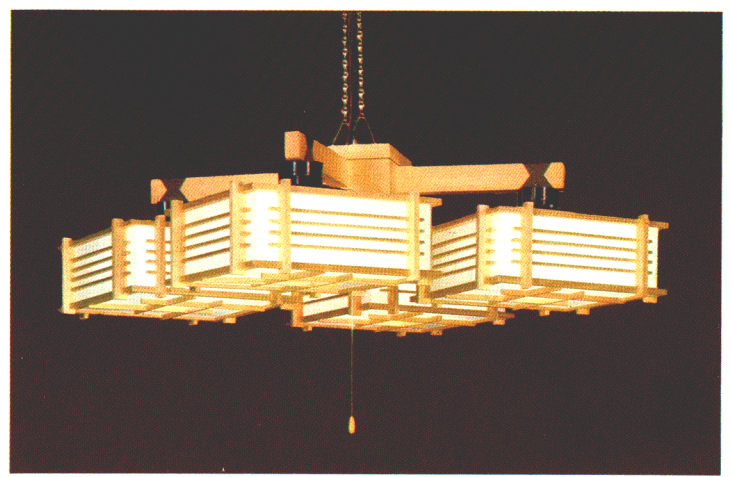

ルミホーム**610B** 特選
¥45,600

10畳

30W円形蛍光灯×4

- 吊具C-44 ¥9,600 ①
 - 灯具FCP-3201×4 ¥9,000×4 ④
- 木製枠
 和紙入りプラスチックセード
 回転防止ロックつき引掛シーリング方式
 プルスイッチ・豆球つき
 外径880φ 取り付け高さ246～676 重さ8.1kg

ルミホーム**609B**
 ◎**¥43,200**

10畳

30W円形蛍光灯×4

- 吊具C-44 ¥9,600 ①
 - 灯具FCP-3191×4 ¥8,400×4 ④
- 木製枠
 和紙入りプラスチックセード
 回転防止ロックつき引掛シーリング方式
 プルスイッチ・豆球つき
 外径885φ 取り付け高さ314～679 重さ7.7kg

ルミホーム**410A** 特選
¥35,000

8畳

30W円形蛍光灯×3

- 吊具C-33 ¥8,000 ①
 - 灯具FCP-3201×3 ¥9,000×3 ④
- 木製枠
 和紙入りプラスチックセード
 回転防止ロックつき引掛シーリング方式
 プルスイッチ・豆球つき
 外径911φ 取り付け高さ408～658 重さ6.5kg

ルミホーム**410B** 特選
¥44,900

10畳

30W円形蛍光灯×4

- 吊具C-43 ¥8,900 ①
 - 灯具FCP-3201×4 ¥9,000×4 ④
- 木製枠
 和紙入りプラスチックセード
 回転防止ロックつき引掛シーリング方式
 プルスイッチ・豆球つき
 外径984φ 取り付け高さ408～658 重さ8.3kg

ルミホーム**409A**
 ◎**¥33,200**

8畳

30W円形蛍光灯×3