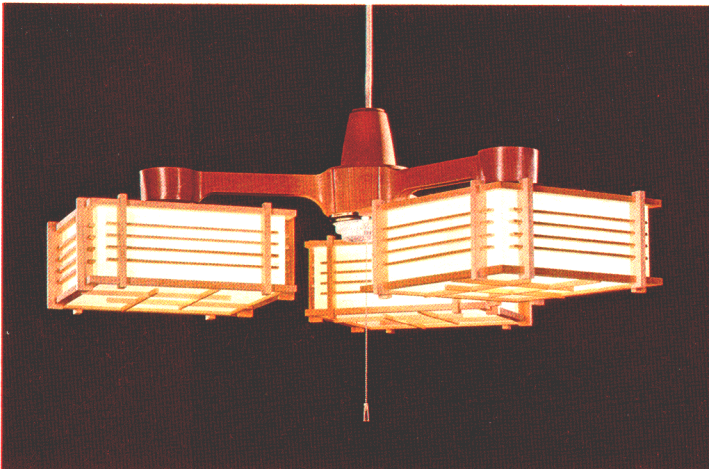

ルミホーム**610B** 特選
¥45,600

10畳

30W円形蛍光灯×4

- 吊具C-44 ¥9,600 ①
 - 灯具FCP-3201×4 ¥9,000×4 ④
- 木製枠
 和紙入りプラスチックセード
 回転防止ロックつき引掛シーリング方式
 プルスイッチ・豆球つき
 外径880φ 取り付け高さ246～676 重さ8.1kg

ルミホーム**609B**
 ◎**¥43,200**

10畳

30W円形蛍光灯×4

- 吊具C-44 ¥9,600 ①
 - 灯具FCP-3191×4 ¥8,400×4 ④
- 木製枠
 和紙入りプラスチックセード
 回転防止ロックつき引掛シーリング方式
 プルスイッチ・豆球つき
 外径885φ 取り付け高さ314～679 重さ7.7kg

ルミホーム**410A** 特選
¥35,000

8畳

30W円形蛍光灯×3

- 吊具C-33 ¥8,000 ①
 - 灯具FCP-3201×3 ¥9,000×3 ④
- 木製枠
 和紙入りプラスチックセード
 回転防止ロックつき引掛シーリング方式
 プルスイッチ・豆球つき
 外径911φ 取り付け高さ408～658 重さ6.5kg

ルミホーム**410B** 特選
¥44,900

10畳

30W円形蛍光灯×4

- 吊具C-43 ¥8,900 ①
 - 灯具FCP-3201×4 ¥9,000×4 ④
- 木製枠
 和紙入りプラスチックセード
 回転防止ロックつき引掛シーリング方式
 プルスイッチ・豆球つき
 外径984φ 取り付け高さ408～658 重さ8.3kg

ルミホーム**409A**
 ◎**¥33,200**

8畳

30W円形蛍光灯×3