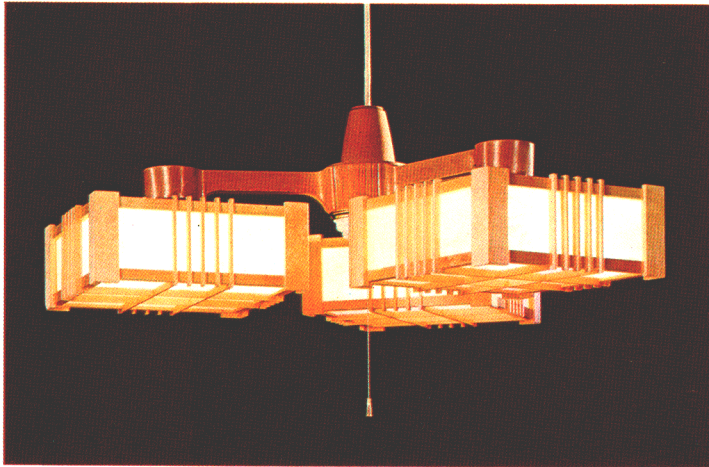

ルミホーム**610B** 特選
¥45,600

10畳

30W円形蛍光灯×4

- 吊具C-44 ¥9,600 ①
 - 灯具FCP-3201×4 ¥9,000×4 ④
- 木製枠
 和紙入りプラスチックセード
 回転防止ロックつき引掛シーリング方式
 プルスイッチ・豆球つき
 外径880φ 取り付け高さ246～676 重さ8.1kg

ルミホーム**609B**
 ◎**¥43,200**

10畳

30W円形蛍光灯×4

- 吊具C-44 ¥9,600 ①
 - 灯具FCP-3191×4 ¥8,400×4 ④
- 木製枠
 和紙入りプラスチックセード
 回転防止ロックつき引掛シーリング方式
 プルスイッチ・豆球つき
 外径885φ 取り付け高さ314～679 重さ7.7kg

ルミホーム**410A** 特選
¥35,000

8畳

30W円形蛍光灯×3

- 吊具C-33 ¥8,000 ①
 - 灯具FCP-3201×3 ¥9,000×3 ④
- 木製枠
 和紙入りプラスチックセード
 回転防止ロックつき引掛シーリング方式
 プルスイッチ・豆球つき
 外径911φ 取り付け高さ408～658 重さ6.5kg

ルミホーム**410B** 特選
¥44,900

10畳

30W円形蛍光灯×4

- 吊具C-43 ¥8,900 ①
 - 灯具FCP-3201×4 ¥9,000×4 ④
- 木製枠
 和紙入りプラスチックセード
 回転防止ロックつき引掛シーリング方式
 プルスイッチ・豆球つき
 外径984φ 取り付け高さ408～658 重さ8.3kg

ルミホーム**409A**
 ◎**¥33,200**

8畳

30W円形蛍光灯×3