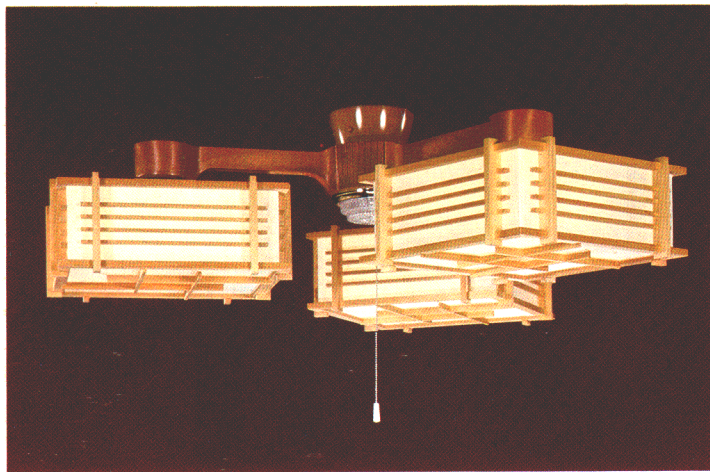

外径911φ 高さ236 重さ6.3kg

ルミホーム460B **特選** 10畳  
¥44,300

30W円形蛍光灯×4

●吊具C-42 ¥8,300 ①

●灯具FCP-3201×4 ¥9,000×4 ④

木製枠

和紙入りプラスチックセード

回転防止ロックつき引掛シーリング方式

プルスイッチ・豆球つき

外径984φ 高さ236 重さ8.1kg

ルミホーム459A 8畳  
◎¥32,600

30W円形蛍光灯×3

●吊具C-32 ¥7,400 ①

●灯具FCP-3191×3 ¥8,400×3 ④

木製枠

和紙入りプラスチックセード

回転防止ロックつき引掛シーリング方式

プルスイッチ・豆球つき

外径917φ 高さ239 重さ6.0kg

ルミホーム459B 10畳  
◎¥41,900

30W円形蛍光灯×4

●吊具C-42 ¥8,300 ①

●灯具FCP-3191×4 ¥8,400×4 ④

木製枠