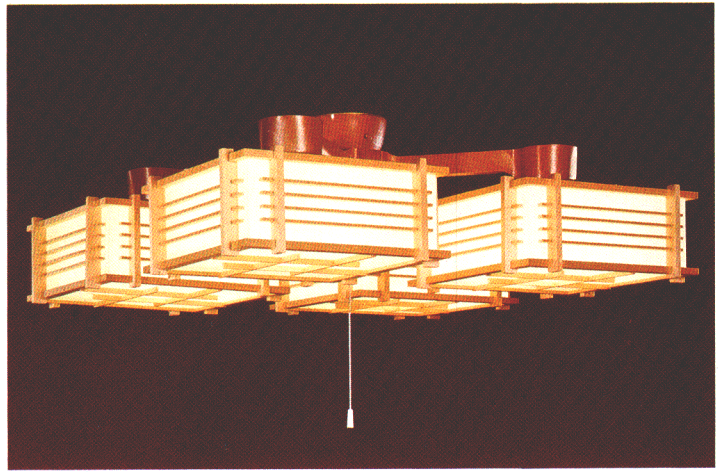

プルスイッチ・豆球つき

外径984φ 高さ236 重さ8.1kg

ルミホーム459A 8畳  
◎¥32,600

30W円形蛍光灯×3

●吊具C-32 ¥7,400 ①

●灯具FCP-3191×3 ¥8,400×3 ④

木製枠

和紙入りプラスチックセード

回転防止ロックつき引掛シーリング方式

プルスイッチ・豆球つき

外径917φ 高さ239 重さ6.0kg

ルミホーム459B 10畳  
◎¥41,900

30W円形蛍光灯×4

●吊具C-42 ¥8,300 ①

●灯具FCP-3191×4 ¥8,400×4 ④

木製枠