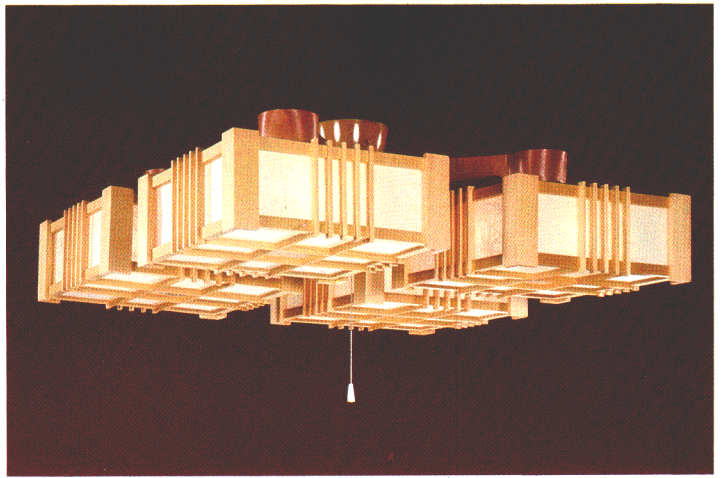

ルミホーム460A **特選** 8畳  
¥34,400

30W円形蛍光灯×3

●吊具C-32 ¥7,400 ①

●灯具FCP-3201×3 ¥9,000×3 ④

木製枠

和紙入りプラスチックセード

回転防止ロックつき引掛シーリング方式

プルスイッチ・豆球つき

外径911φ 高さ236 重さ6.3kg

ルミホーム460B **特選** 10畳  
¥44,300

30W円形蛍光灯×4

●吊具C-42 ¥8,300 ①

●灯具FCP-3201×4 ¥9,000×4 ④

木製枠

和紙入りプラスチックセード

回転防止ロックつき引掛シーリング方式

プルスイッチ・豆球つき

外径984φ 高さ236 重さ8.1kg

ルミホーム459A 8畳  
◎¥32,600

30W円形蛍光灯×3

●吊具C-32 ¥7,400 ①

●灯具FCP-3191×3 ¥8,400×3 ④

木製枠

和紙入りプラスチックセード