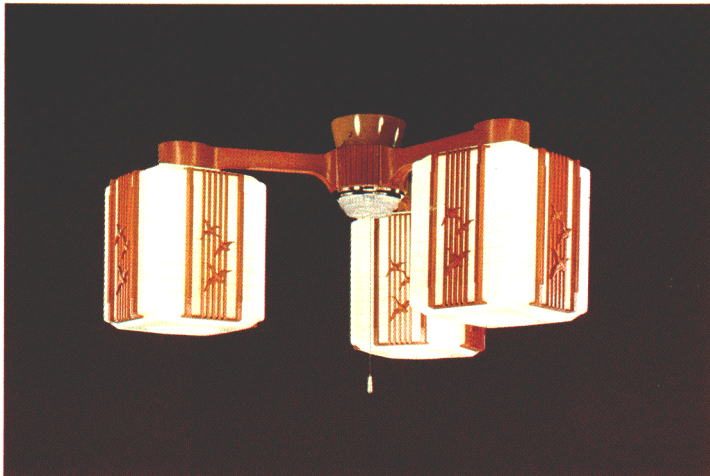

◎¥35,100

30W円形蛍光灯×4

- 吊具C-42 ¥8,300 ①
- 灯具FCP-3451×4 ¥6,700×4 ①

和紙入りプラスチックセード
 回転防止ロックつき引掛シーリング方式
 プルスイッチ・豆球つき
 外径930φ 高さ298 重さ7.9kg

ルミホーム361A

6畳

◎¥25,100

60W電球×3(E26)

- 吊具C-32 ¥7,400 ①
- 灯具LC-2007×3 ¥5,900×3 ④

和紙入りプラスチックセード
 回転防止ロックつき引掛シーリング方式
 プルスイッチ・豆球つき
 外径920φ 高さ260 重さ2.8kg

ルミホーム361B

8畳

◎¥31,900

60W電球×4(E26)

- 吊具C-42 ¥8,300 ①
- 灯具LC-2007×4 ¥5,900×4 ④

和紙入りプラスチックセード
 回転防止ロックつき引掛シーリング方式
 プルスイッチ・豆球つき
 外径920φ 高さ260 重さ3.5kg

ルミホーム358A

6畳

◎¥23,000

60W電球×3(E26)

- 吊具C-32 ¥7,400 ①
- 灯具LC-2005×3 ¥5,200×3 ④

乳白プラスチックグロープ 茶色プラスチック飾り
 回転防止ロックつき引掛シーリング方式
 プルスイッチ・豆球つき
 外径796φ 高さ333 重さ3.4kg

ルミホーム358B

8畳

◎¥29,100

60W電球×4(E26)

- 吊具C-42 ¥8,300 ①
- 灯具LC-2005×4 ¥5,200×4 ④

乳白プラスチックグロープ 茶色プラスチック飾り
 回転防止ロックつき引掛シーリング方式
 プルスイッチ・豆球つき
 外径796φ 高さ333 重さ4.3kg