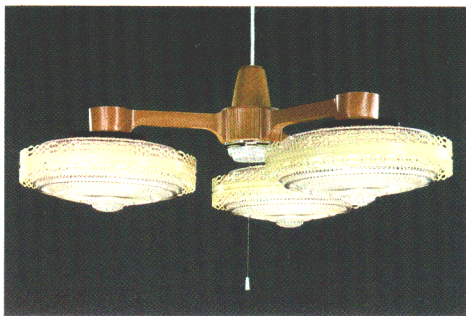

ルミホーム406A 8畳
¥30,500

30W円形蛍光灯×3
●吊具C-33 ¥8,000 ①
●灯具FCP-3121-DX3 ¥7,500×3 ④
透明プラスチックセード オレンジプラスチック飾り
回転防止ロックつき引掛シーリング方式
プルスイッチ・豆球つき
外径898φ 高さ427~677 重さ7.3kg

ルミホーム406B 10畳
¥38,900

30W円形蛍光灯×4
●吊具C-43 ¥8,900 ①
●灯具FCP-3121-DX4 ¥7,500×4 ④
透明プラスチックセード オレンジプラスチック飾り
回転防止ロックつき引掛シーリング方式
プルスイッチ・豆球つき
外径898φ 高さ427~677 重さ9.4kg

ルミホーム456A 8畳
¥29,900

30W円形蛍光灯×3
●吊具C-32 ¥7,400 ①
●灯具FCP-3121-DX3 ¥7,500×3 ④
透明プラスチックセード オレンジプラスチック飾り
回転防止ロックつき引掛シーリング方式
プルスイッチ・豆球つき
外径898φ 高さ255 重さ7.1kg

ルミホーム456B 10畳
¥38,300

30W円形蛍光灯×4
●吊具C-42 ¥8,300 ①
●灯具FCP-3121-D×4 ¥7,500×4 ④
透明プラスチックセード オレンジプラスチック飾り
回転防止ロックつき引掛シーリング方式
プルスイッチ・豆球つき
外径898φ 高さ255 重さ9.2kg