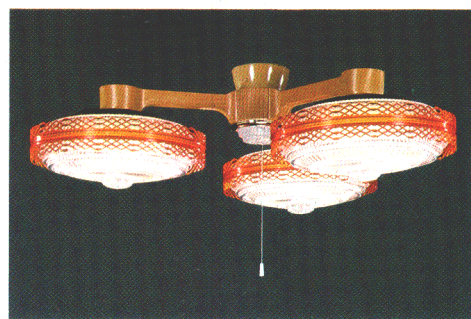

ルミホーム406A 8畳
¥30,500

30W円形蛍光灯×3
●吊具C-33 ¥8,000 ①
●灯具FCP-3121-DX3 ¥7,500×3 ④
透明プラスチックセード オレンジプラスチック飾り
回転防止ロックつき引掛シーリング方式
プルスイッチ・豆球つき
外径898φ 高さ427~677 重さ7.3kg

ルミホーム406B 10畳
¥38,900

30W円形蛍光灯×4
●吊具C-43 ¥8,900 ①
●灯具FCP-3121-DX4 ¥7,500×4 ④
透明プラスチックセード オレンジプラスチック飾り
回転防止ロックつき引掛シーリング方式
プルスイッチ・豆球つき
外径898φ 高さ427~677 重さ9.4kg

ルミホーム456A 8畳
¥29,900

30W円形蛍光灯×3
●吊具C-32 ¥7,400 ①
●灯具FCP-3121-DX3 ¥7,500×3 ④
透明プラスチックセード オレンジプラスチック飾り
回転防止ロックつき引掛シーリング方式
プルスイッチ・豆球つき
外径898φ 高さ255 重さ7.1kg

ルミホーム456B 10畳
¥38,300

30W円形蛍光灯×4
●吊具C-42 ¥8,300 ①
●灯具FCP-3121-D×4 ¥7,500×4 ④
透明プラスチックセード オレンジプラスチック飾り
回転防止ロックつき引掛シーリング方式
プルスイッチ・豆球つき
外径898φ 高さ255 重さ9.2kg

ルミホーム405A 8畳
¥30,500

30W円形蛍光灯×3
●吊具C-33 ¥8,000 ①
●灯具FCP-3121×3 ¥7,500×3 ④
透明プラスチックセード クリームプラスチック飾り
回転防止ロックつき引掛シーリング方式
プルスイッチ・豆球つき
外径898φ 高さ427~677 重さ7.3kg

ルミホーム405B 10畳
¥38,900

30W円形蛍光灯×4
●吊具C-43 ¥8,900 ①
●灯具FCP-3121×4 ¥7,500×4 ④
透明プラスチックセード クリームプラスチック飾り
回転防止ロックつき引掛シーリング方式
プルスイッチ・豆球つき
外径898φ 高さ427~677 重さ9.4kg