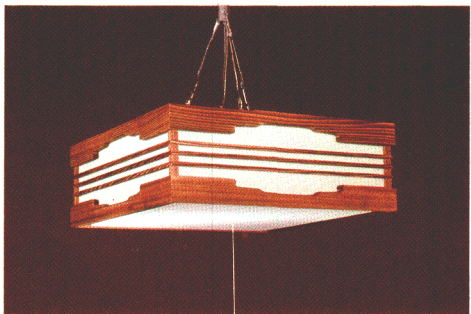

FCJ-7006CP 8畳
¥40,000 ① ②

(30W+40W)円形蛍光灯
飾りひもつきコードつり
木製(焼杉仕上)枠
乳白アクリルセード 下面プラスチックルーバーつき
プルスイッチつき(70W→40W→豆球→消灯)
幅514φ 高さ193 重さ5.8kg