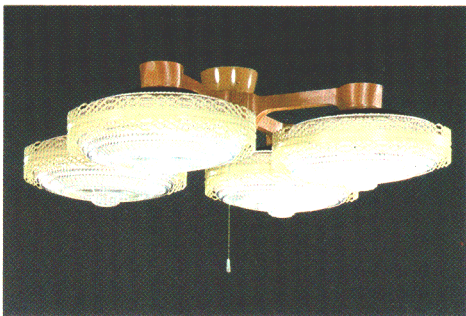

ルミホーム405A 8畳
¥30,500

30W円形蛍光灯×3
●吊具C-33 ¥8,000 ①
●灯具FCP-3121×3 ¥7,500×3 ④
透明プラスチックセード クリームプラスチック飾り
回転防止ロックつき引掛シーリング方式
プルスイッチ・豆球つき
外径898φ 高さ427~677 重さ7.3kg

ルミホーム405B 10畳
¥38,900

30W円形蛍光灯×4
●吊具C-43 ¥8,900 ①
●灯具FCP-3121×4 ¥7,500×4 ④
透明プラスチックセード クリームプラスチック飾り
回転防止ロックつき引掛シーリング方式
プルスイッチ・豆球つき
外径898φ 高さ427~677 重さ9.4kg

ルミホーム455A 8畳
¥29,900

30W円形蛍光灯×3
●吊具C-32 ¥7,400 ①
●灯具FCP-3121×3 ¥7,500×3 ④
透明プラスチックセード クリームプラスチック飾り
回転防止ロックつき引掛シーリング方式
プルスイッチ・豆球つき
外径898φ 高さ255 重さ7.1kg

ルミホーム455B 10畳
¥38,300

30W円形蛍光灯×4
●吊具C-42 ¥8,300 ①
●灯具FCP-3121×4 ¥7,500×4 ④
透明プラスチックセード クリームプラスチック飾り
回転防止ロックつき引掛シーリング方式
プルスイッチ・豆球つき
外径898φ 高さ255 重さ9.2kg