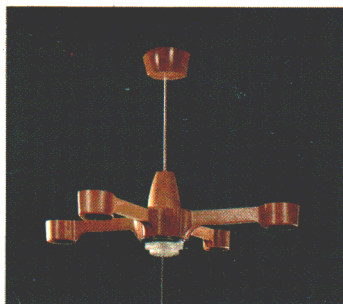

Chandelier

Lumi-Home

シャンデリア

お好みに合わせて灯具と吊り具を選べるシャンデリア・ルミホームは灯具と吊り具が別売りで、灯具だけをシーリングとして天井にじか付けて使用もできます。手軽に雰囲気を変えることができるわけです。

C-43 特選
 ¥10,400 ① M7S3
 4灯コード吊具
 茶色プラスチック
 回転防止ロックつき引掛シーリング方式
 プルスイッチつき(4灯→2灯→豆球→消灯)
 外径φ640 つけ高さ317~567 重さ1.9kg

C-33 特選
 ¥9,400 ① M6S6
 3灯コード吊具
 茶色プラスチック
 回転防止ロックつき引掛シーリング方式
 プルスイッチつき(3灯→1灯→豆球→消灯)
 外径φ640 つけ高さ317~567 重さ1.7kg

C-42 特選
 ¥9,900 ① M6S9S
 4灯天井じか付具
 茶色プラスチック
 回転防止ロックつき引掛シーリング方式
 プルスイッチつき(4灯→2灯→豆球→消灯)
 外径φ640 高さ145 重さ1.7kg

C-32 特選
 ¥8,700 ① M6S1
 3灯天井じか付具
 茶色プラスチック
 回転防止ロックつき引掛シーリング方式
 プルスイッチつき(3灯→1灯→豆球→消灯)
 外径φ640 高さ145 重さ1.5kg

ルミホームの点滅順序

丸形引掛シーリング
CRT-6
 © ¥300 ⑥ MS19