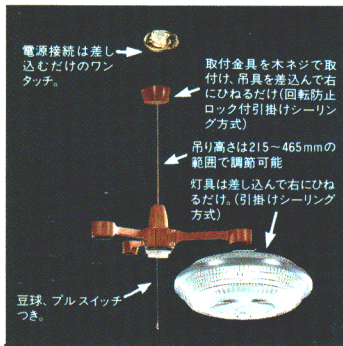

Chandelier

Lumi-Home

シャンデリア

お好みに合わせて灯具と吊り具を選べるシャンデリア・ルミホームは灯具と吊り具が別売りで、灯具だけをシーリングとして天井にじか付けて使用もできます。手軽に雰囲気を変えることができるわけです。

C-43 特選
 ¥10,400 ① M7S3
 4灯コード吊具
 茶色プラスチック
 回転防止ロックつき引掛シーリング方式
 プルスイッチつき(4灯→2灯→豆球→消灯)
 外径φ640 つけ高さ317~567 重さ1.9kg

C-33 特選
 ¥9,400 ① M6S6
 3灯コード吊具
 茶色プラスチック
 回転防止ロックつき引掛シーリング方式
 プルスイッチつき(3灯→1灯→豆球→消灯)
 外径φ640 つけ高さ317~567 重さ1.7kg

C-42 特選
 ¥9,900 ① M6S9S
 4灯天井じか付具
 茶色プラスチック
 回転防止ロックつき引掛シーリング方式
 プルスイッチつき(4灯→2灯→豆球→消灯)
 外径φ640 高さ145 重さ1.7kg

C-32 特選
 ¥8,700 ① M6S1
 3灯天井じか付具
 茶色プラスチック
 回転防止ロックつき引掛シーリング方式
 プルスイッチつき(3灯→1灯→豆球→消灯)
 外径φ640 高さ145 重さ1.5kg

ルミホームの点滅順序

丸形引掛シーリング
CRT-6
 © ¥300 ⑥ MS19