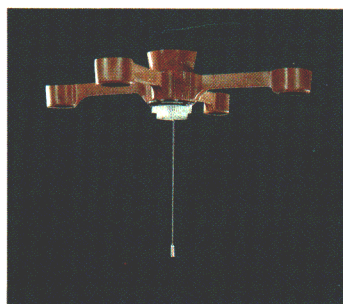

Chandelier

Lumi-Home

シャンデリア

お好みに合わせて灯具と吊り具を選べるシャンデリア・ルミホームは灯具と吊り具が別売りで、灯具だけをシーリングとして天井にじか付けて使用もできます。手軽に雰囲気を変えることができるわけです。

C-43 特選
 ¥10,400 ① M7S3
 4灯コード吊具
 茶色プラスチック
 回転防止ロックつき引掛シーリング方式
 プルスイッチつき(4灯→2灯→豆球→消灯)
 外径φ640 つけ高さ317~567 重さ1.9kg

C-33 特選
 ¥9,400 ① M6S6
 3灯コード吊具
 茶色プラスチック
 回転防止ロックつき引掛シーリング方式
 プルスイッチつき(3灯→1灯→豆球→消灯)
 外径φ640 つけ高さ317~567 重さ1.7kg

C-42 特選
 ¥9,900 ① M6S9S
 4灯天井じか付具
 茶色プラスチック
 回転防止ロックつき引掛シーリング方式
 プルスイッチつき(4灯→2灯→豆球→消灯)
 外径φ640 高さ145 重さ1.7kg

C-32 特選
 ¥8,700 ① M6S1
 3灯天井じか付具
 茶色プラスチック
 回転防止ロックつき引掛シーリング方式
 プルスイッチつき(3灯→1灯→豆球→消灯)
 外径φ640 高さ145 重さ1.5kg

ルミホームの点滅順序

丸形引掛シーリング
CRT-6
 © ¥300 ⑥ MS19