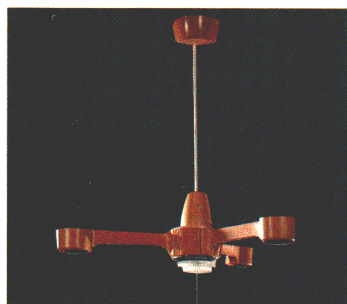

Chandelier

Lumi-Home

シャンデリア

お好みに合わせて灯具と吊り具を選べるシャンデリア・ルミホームは灯具と吊り具が別売りで、灯具だけをシーリングとして天井にじか付けて使用もできます。手軽に雰囲気を変えることができるわけです。

C-43 特選
 ¥10,400 ① M7S3
 4灯コード吊具
 茶色プラスチック
 回転防止ロックつき引掛シーリング方式
 プルスイッチつき(4灯→2灯→豆球→消灯)
 外径φ640 つけ高さ317~567 重さ1.9kg

C-33 特選
 ¥9,400 ① M6S6
 3灯コード吊具
 茶色プラスチック
 回転防止ロックつき引掛シーリング方式
 プルスイッチつき(3灯→1灯→豆球→消灯)
 外径φ640 つけ高さ317~567 重さ1.7kg

C-42 特選
 ¥9,900 ① M6S9S
 4灯天井じか付具
 茶色プラスチック
 回転防止ロックつき引掛シーリング方式
 プルスイッチつき(4灯→2灯→豆球→消灯)
 外径φ640 高さ145 重さ1.7kg

C-32 特選
 ¥8,700 ① M6S1
 3灯天井じか付具
 茶色プラスチック
 回転防止ロックつき引掛シーリング方式
 プルスイッチつき(3灯→1灯→豆球→消灯)
 外径φ640 高さ145 重さ1.5kg

ルミホームの点滅順序

丸形引掛シーリング
CRT-6
 © ¥300 ⑥ MS19