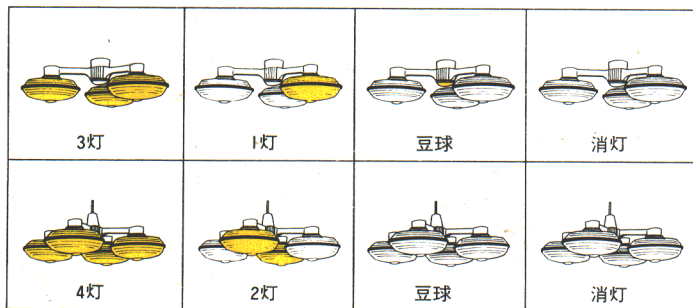

C-33 特選
 ¥9,400 ① M6S6
 3灯コード吊具
 茶色プラスチック
 回転防止ロックつき引掛シーリング方式
 プルスイッチつき(3灯→1灯→豆球→消灯)
 外径φ640 つけ高さ317~567 重さ1.7kg

C-42 特選
 ¥9,900 ① M6S9S
 4灯天井じか付具
 茶色プラスチック
 回転防止ロックつき引掛シーリング方式
 プルスイッチつき(4灯→2灯→豆球→消灯)
 外径φ640 高さ145 重さ1.7kg

C-32 特選
 ¥8,700 ① M6S1
 3灯天井じか付具
 茶色プラスチック
 回転防止ロックつき引掛シーリング方式
 プルスイッチつき(3灯→1灯→豆球→消灯)
 外径φ640 高さ145 重さ1.5kg

ルミホームの点滅順序

丸形引掛シーリング
CRT-6
 © ¥300 ⑥ MS19