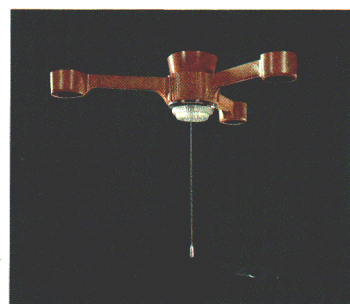

Chandelier

Lumi-Home

シャンデリア

お好みに合わせて灯具と吊り具を選べるシャンデリア・ルミホームは灯具と吊り具が別売りで、灯具だけをシーリングとして天井にじか付けて使用もできます。手軽に雰囲気を変えることができるわけです。

C-43 特選
 ¥10,400 ① M7S3
 4灯コード吊具
 茶色プラスチック
 回転防止ロックつき引掛シーリング方式
 プルスイッチつき(4灯→2灯→豆球→消灯)
 外径φ640 つけ高さ317~567 重さ1.9kg

C-33 特選
 ¥9,400 ① M6S6
 3灯コード吊具
 茶色プラスチック
 回転防止ロックつき引掛シーリング方式
 プルスイッチつき(3灯→1灯→豆球→消灯)
 外径φ640 つけ高さ317~567 重さ1.7kg

C-42 特選
 ¥9,900 ① M6S9S
 4灯天井じか付具
 茶色プラスチック
 回転防止ロックつき引掛シーリング方式
 プルスイッチつき(4灯→2灯→豆球→消灯)
 外径φ640 高さ145 重さ1.7kg

C-32 特選
 ¥8,700 ① M6S1
 3灯天井じか付具
 茶色プラスチック
 回転防止ロックつき引掛シーリング方式
 プルスイッチつき(3灯→1灯→豆球→消灯)
 外径φ640 高さ145 重さ1.5kg

ルミホームの点滅順序

丸形引掛シーリング
CRT-6
 © ¥300 ⑥ MS19