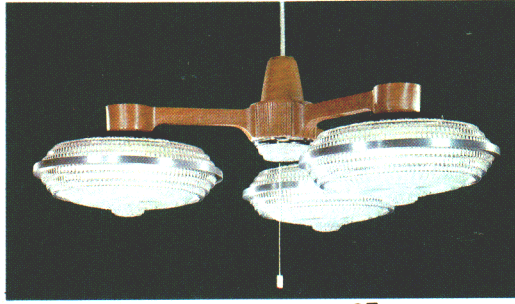

ルミホーム**404B** 特選 10畳  
 ¥42,000 M29S5  
 30W円形蛍光灯×4  
 ●吊具C-43 ¥10,400 ①  
 ●灯具FCP-3111×4 ¥7,900×4 ④  
 回転防止ロックつき引掛シーリング方式  
 プルススイッチ・豆球つき  
 外径φ894 高さ427~677 重さ9.1kg

ルミホーム**404A** 特選 8畳  
 ¥33,100 M23S25  
 30W円形蛍光灯×3  
 ●吊具C-33 ¥9,400 ①  
 ●灯具FCP-3111×3 ¥7,900×3 ④  
 回転防止ロックつき引掛シーリング方式  
 プルススイッチ・豆球つき  
 外径φ894 高さ427~677 重さ7.1kg

**FCP-3111** 特選  
 ¥7,900 ④ M5S55  
 30W円形蛍光灯  
 透明プラスチックセード  
 銀色プラスチック枠  
 引掛シーリング方式(丸形引掛シーリング別売)  
 幅φ334 高さ155

ルミホーム**454B** 特選 10畳  
 ¥41,500 M29S15  
 30W円形蛍光灯×4  
 ●吊具C-42 ¥9,900 ①  
 ●灯具FCP-3111×4 ¥7,900×4 ④  
 回転防止ロックつき引掛シーリング方式  
 プルススイッチ・豆球つき  
 外径φ894 高さ255 重さ8.9kg