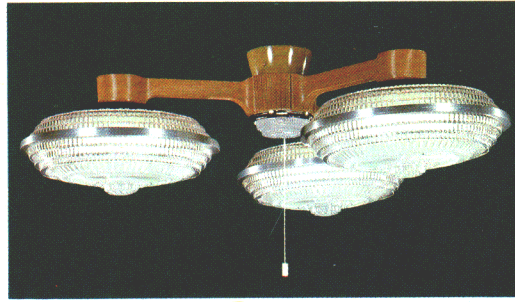

ルミホーム**404B** 特選 10畳  
 ¥42,000 M29S5  
 30W円形蛍光灯×4  
 ●吊具C-43 ¥10,400 ①  
 ●灯具FCP-3111×4 ¥7,900×4 ④  
 回転防止ロックつき引掛シーリング方式  
 プルススイッチ・豆球つき  
 外径φ894 高さ427~677 重さ9.1kg

ルミホーム**404A** 特選 8畳  
 ¥33,100 M23S25  
 30W円形蛍光灯×3  
 ●吊具C-33 ¥9,400 ①  
 ●灯具FCP-3111×3 ¥7,900×3 ④  
 回転防止ロックつき引掛シーリング方式  
 プルススイッチ・豆球つき  
 外径φ894 高さ427~677 重さ7.1kg

**FCP-3111** 特選  
 ¥7,900 ④ M5S55  
 30W円形蛍光灯  
 透明プラスチックセード  
 銀色プラスチック枠  
 引掛シーリング方式(丸形引掛シーリング別売)  
 幅φ334 高さ155

ルミホーム**454B** 特選 10畳  
 ¥41,500 M29S15  
 30W円形蛍光灯×4  
 ●吊具C-42 ¥9,900 ①  
 ●灯具FCP-3111×4 ¥7,900×4 ④  
 回転防止ロックつき引掛シーリング方式  
 プルススイッチ・豆球つき  
 外径φ894 高さ255 重さ8.9kg