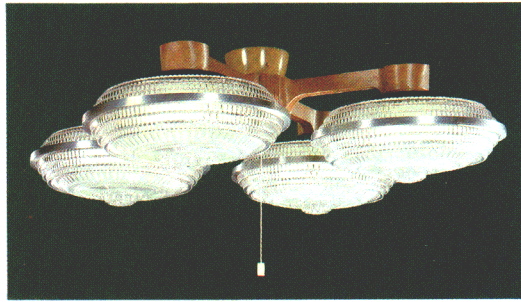

ルミホーム**404B** 特選 10畳  
 ¥42,000 M29S5  
 30W円形蛍光灯×4  
 ●吊具C-43 ¥10,400 ①  
 ●灯具FCP-3111×4 ¥7,900×4 ④  
 回転防止ロックつき引掛シーリング方式  
 プルススイッチ・豆球つき  
 外径φ894 高さ427~677 重さ9.1kg

ルミホーム**404A** 特選 8畳  
 ¥33,100 M23S25  
 30W円形蛍光灯×3  
 ●吊具C-33 ¥9,400 ①  
 ●灯具FCP-3111×3 ¥7,900×3 ④  
 回転防止ロックつき引掛シーリング方式  
 プルススイッチ・豆球つき  
 外径φ894 高さ427~677 重さ7.1kg

**FCP-3111** 特選  
 ¥7,900 ④ M5S55  
 30W円形蛍光灯  
 透明プラスチックセード  
 銀色プラスチック枠  
 引掛シーリング方式(丸形引掛シーリング別売)  
 幅φ334 高さ155

ルミホーム**454B** 特選 10畳  
 ¥41,500 M29S15  
 30W円形蛍光灯×4  
 ●吊具C-42 ¥9,900 ①  
 ●灯具FCP-3111×4 ¥7,900×4 ④  
 回転防止ロックつき引掛シーリング方式  
 プルススイッチ・豆球つき  
 外径φ894 高さ255 重さ8.9kg