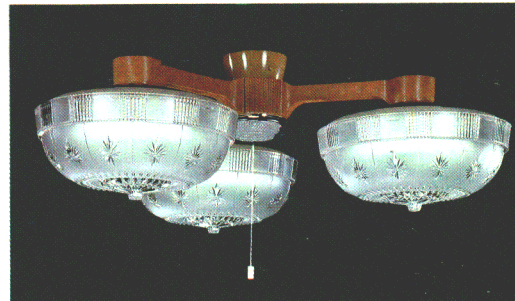

ルミホーム**411A** 特選 8畳
¥29,200 M20S4
30W円形蛍光灯×3
●吊具C-33 ¥9,400 ①
●灯具FCP-3211×3 ¥6,600×3 ④
回転防止ロックつき引掛シーリング方式
プルススイッチ・豆球つき
外径φ892 高さ453~703 重さ6.8kg

ルミホーム**461A** 特選 8畳
¥28,500 M19S9
30W円形蛍光灯×3
●吊具C-32 ¥8,700 ①
●灯具FCP-3211×3 ¥6,600×3 ④
回転防止ロックつき引掛シーリング方式
プルススイッチ・豆球つき
外径φ892 高さ281 重さ7.2kg