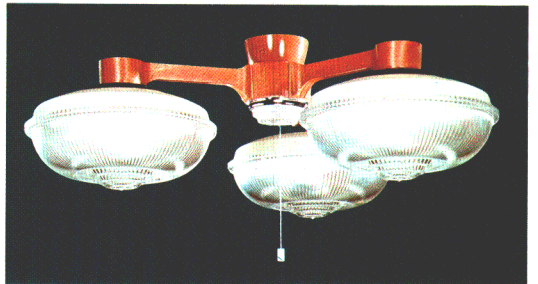

10畳

ルミホーム412A

◎ ¥29,800 M20S85

30W円形蛍光灯×3

●吊具C-33 ¥9,400 ①
●灯具FCP-3321×3 ¥6,800×3 ④
回転防止ロックつき引掛シーリング方式
プルスイッチ・豆球つき
外径φ893 つけ高さ450~700 重さ6.6kg

8畳

ルミホーム462B

◎ ¥37,100 M25S95

30W円形蛍光灯×4

●吊具C-42 ¥9,900 ①
●灯具FCP-3321×4 ¥6,800×4 ④
回転防止ロックつき引掛シーリング方式
プルスイッチ・豆球つき
外径φ893 高さ280 重さ8.3kg

10畳

ルミホーム462A

◎ ¥29,100 M20S35

30W円形蛍光灯×3

●吊具C-32 ¥8,700 ①
●灯具FCP-3321×3 ¥6,800×3 ④
回転防止ロックつき引掛シーリング方式
プルスイッチ・豆球つき
外径φ893 高さ280 重さ6.4kg