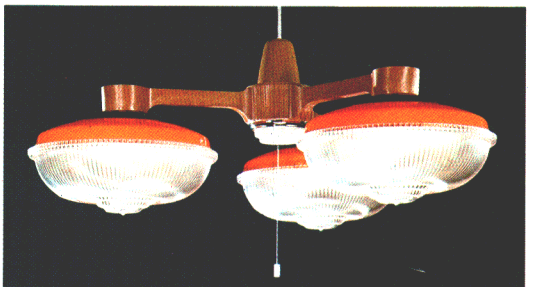

8畳

FCP-3321-D

¥6,800 ④ M4S75

30W円形蛍光灯

オレンジプラスチックセード
透明プラスチックカバー
引掛シーリング方式(丸形引掛シーリング別売)
幅φ333 高さ190

特選

ルミホーム413B

◎ ¥37,600 M26S3

30W円形蛍光灯×4

●吊具C-43 ¥10,400 ①
●灯具FCP-3321-D×4 ¥6,800×4 ④
回転防止ロックつき引掛シーリング方式
プルスイッチ・豆球つき
外径φ893 つけ高さ450~700 重さ8.5kg

10畳

ルミホーム413A

◎ ¥29,800 M20S85

30W円形蛍光灯×3

●吊具C-33 ¥9,400 ①
●灯具FCP-3321-D×3 ¥6,800×3 ④
回転防止ロックつき引掛シーリング方式
プルスイッチ・豆球つき
外径φ893 つけ高さ450~700 重さ6.6kg