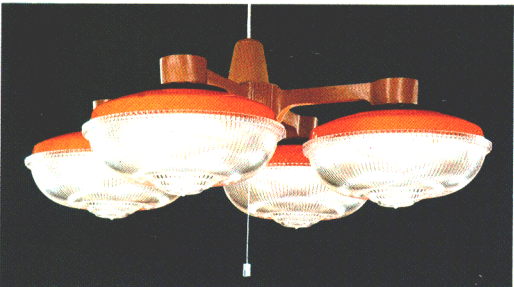

8畳

FCP-3321-D

¥6,800 ④ M4S75

30W円形蛍光灯

オレンジプラスチックセード
透明プラスチックカバー
引掛シーリング方式(丸形引掛シーリング別売)
幅φ333 高さ190

特選

ルミホーム413B

◎ ¥37,600 M26S3

30W円形蛍光灯×4

●吊具C-43 ¥10,400 ①
●灯具FCP-3321-D×4 ¥6,800×4 ④
回転防止ロックつき引掛シーリング方式
プルスイッチ・豆球つき
外径φ893 つけ高さ450~700 重さ8.5kg

10畳

ルミホーム413A

◎ ¥29,800 M20S85

30W円形蛍光灯×3

●吊具C-33 ¥9,400 ①
●灯具FCP-3321-D×3 ¥6,800×3 ④
回転防止ロックつき引掛シーリング方式
プルスイッチ・豆球つき
外径φ893 つけ高さ450~700 重さ6.6kg