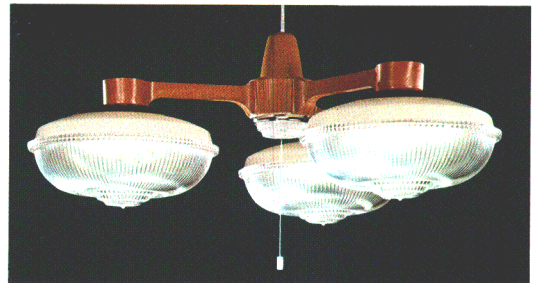

FCP-3321

◎ ¥6,800 ④ M4S75

30W円形蛍光灯

乳白プラスチックセード
透明プラスチックカバー
引掛シーリング方式(丸形引掛シーリング別売)
幅φ333 高さ190

ルミホーム412B

◎ ¥37,600 M26S3

30W円形蛍光灯×4

●吊具C-43 ¥10,400 ①
●灯具FCP-3321×4 ¥6,800×4 ④
回転防止ロックつき引掛シーリング方式
プルスイッチ・豆球つき
外径φ893 つけ高さ450~700 重さ8.5kg

10畳

ルミホーム412A

◎ ¥29,800 M20S85

30W円形蛍光灯×3

●吊具C-33 ¥9,400 ①
●灯具FCP-3321×3 ¥6,800×3 ④
回転防止ロックつき引掛シーリング方式
プルスイッチ・豆球つき
外径φ893 つけ高さ450~700 重さ6.6kg

8畳

ルミホーム462B

◎ ¥37,100 M25S95