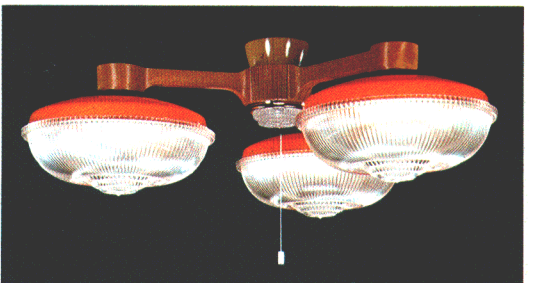

30W円形蛍光灯×4

●吊具C-43 ¥10,400 ①
●灯具FCP-3321-D×4 ¥6,800×4 ④
回転防止ロックつき引掛シーリング方式
プルスイッチ・豆球つき
外径φ893 つけ高さ450~700 重さ8.5kg

10畳

ルミホーム413A

◎ ¥29,800 M20S85

30W円形蛍光灯×3

●吊具C-33 ¥9,400 ①
●灯具FCP-3321-D×3 ¥6,800×3 ④
回転防止ロックつき引掛シーリング方式
プルスイッチ・豆球つき
外径φ893 つけ高さ450~700 重さ6.6kg

8畳

ルミホーム463B

◎ ¥37,100 M25S95

30W円形蛍光灯×4

●吊具C-42 ¥9,900 ①
●灯具FCP-3321-D×4 ¥6,800×4 ④
回転防止ロックつき引掛シーリング方式
プルスイッチ・豆球つき
外径φ893 高さ280 重さ8.3kg

10畳

ルミホーム463A

◎ ¥29,100 M20S35

30W円形蛍光灯×3

●吊具C-32 ¥8,700 ①
●灯具FCP-3321-D×3 ¥6,800×3 ④
回転防止ロックつき引掛シーリング方式
プルスイッチ・豆球つき
外径φ893 高さ280 重さ6.4kg

8畳