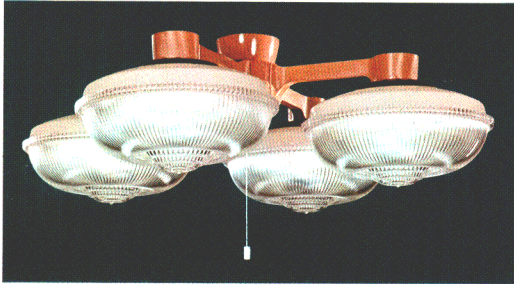

FCP-3321

◎ ¥6,800 ④ M4S75

30W円形蛍光灯

乳白プラスチックセード
透明プラスチックカバー
引掛シーリング方式(丸形引掛シーリング別売)
幅φ333 高さ190

ルミホーム412B

◎ ¥37,600 M26S3

30W円形蛍光灯×4

●吊具C-43 ¥10,400 ①
●灯具FCP-3321×4 ¥6,800×4 ④
回転防止ロックつき引掛シーリング方式
プルスイッチ・豆球つき
外径φ893 つけ高さ450~700 重さ8.5kg

10畳

ルミホーム412A

◎ ¥29,800 M20S85

30W円形蛍光灯×3

●吊具C-33 ¥9,400 ①
●灯具FCP-3321×3 ¥6,800×3 ④
回転防止ロックつき引掛シーリング方式
プルスイッチ・豆球つき
外径φ893 つけ高さ450~700 重さ6.6kg

8畳

ルミホーム462B

◎ ¥37,100 M25S95

30W円形蛍光灯×4

●吊具C-42 ¥9,900 ①
●灯具FCP-3321×4 ¥6,800×4 ④
回転防止ロックつき引掛シーリング方式
プルスイッチ・豆球つき
外径φ893 高さ280 重さ8.3kg

10畳

ルミホーム462A

◎ ¥29,100 M20S35

30W円形蛍光灯×3

●吊具C-32 ¥8,700 ①
●灯具FCP-3321×3 ¥6,800×3 ④
回転防止ロックつき引掛シーリング方式
プルスイッチ・豆球つき
外径φ893 高さ280 重さ6.4kg