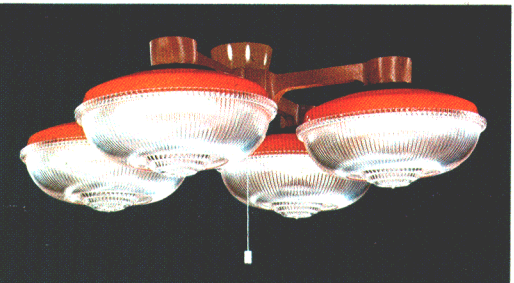

30W円形蛍光灯×4

●吊具C-43 ¥10,400 ①
●灯具FCP-3321-D×4 ¥6,800×4 ④
回転防止ロックつき引掛シーリング方式
プルスイッチ・豆球つき
外径φ893 つけ高さ450~700 重さ8.5kg

10畳

ルミホーム413A

◎ ¥29,800 M20S85

30W円形蛍光灯×3

●吊具C-33 ¥9,400 ①
●灯具FCP-3321-D×3 ¥6,800×3 ④
回転防止ロックつき引掛シーリング方式
プルスイッチ・豆球つき
外径φ893 つけ高さ450~700 重さ6.6kg

8畳

ルミホーム463B

◎ ¥37,100 M25S95

30W円形蛍光灯×4

●吊具C-42 ¥9,900 ①
●灯具FCP-3321-D×4 ¥6,800×4 ④
回転防止ロックつき引掛シーリング方式
プルスイッチ・豆球つき
外径φ893 高さ280 重さ8.3kg

10畳

ルミホーム463A

◎ ¥29,100 M20S35