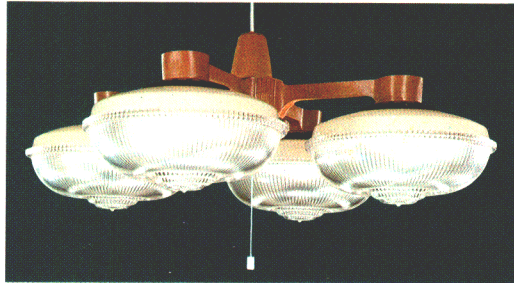

FCP-3321

◎ ¥6,800 ④ M4S75

30W円形蛍光灯

乳白プラスチックセード
透明プラスチックカバー
引掛シーリング方式(丸形引掛シーリング別売)
幅φ333 高さ190

ルミホーム412B

◎ ¥37,600 M26S3

30W円形蛍光灯×4

●吊具C-43 ¥10,400 ①
●灯具FCP-3321×4 ¥6,800×4 ④
回転防止ロックつき引掛シーリング方式
プルスイッチ・豆球つき
外径φ893 つけ高さ450~700 重さ8.5kg

10畳

ルミホーム412A

◎ ¥29,800 M20S85

30W円形蛍光灯×3

●吊具C-33 ¥9,400 ①
●灯具FCP-3321×3 ¥6,800×3 ④
回転防止ロックつき引掛シーリング方式
プルスイッチ・豆球つき
外径φ893 つけ高さ450~700 重さ6.6kg

8畳

ルミホーム462B

◎ ¥37,100 M25S95

30W円形蛍光灯×4

●吊具C-42 ¥9,900 ①
●灯具FCP-3321×4 ¥6,800×4 ④
回転防止ロックつき引掛シーリング方式
プルスイッチ・豆球つき
外径φ893 高さ280 重さ8.3kg

10畳

ルミホーム462A

◎ ¥29,100 M20S35

30W円形蛍光灯×3

●吊具C-32 ¥8,700 ①
●灯具FCP-3321×3 ¥6,800×3 ④
回転防止ロックつき引掛シーリング方式
プルスイッチ・豆球つき
外径φ893 高さ280 重さ6.4kg