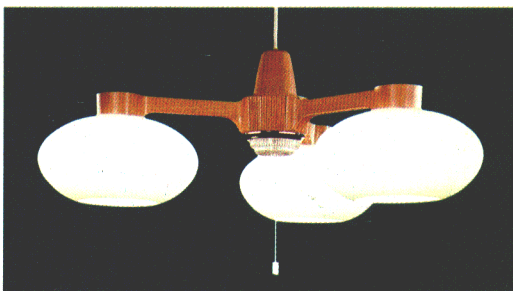

器具の向きが変えられます。

取付金具が60°回転するようになっておりますのでお部屋の用途などに合わせて向きを変えることができます。
(コード吊りの場合は、コードのねじれがありますのでご注意ください。)

ルミホーム309B

ルミホーム309B 8畳

◎ ¥23,800 M16S7

60W電球×4(E26)

- 吊具C-43 ¥10,400 ①
- 灯具LC-1002A×4 ¥3,350×4 ④
- 回転防止ロックつき引掛シーリング方式
プルスイッチ・豆球つき
外径φ840 つけ高さ415~665 重さ3.5kg

ルミホーム309A 6畳

◎ ¥19,450 M13S65

60W電球×3(E26)

- 吊具C-33 ¥9,400 ①
- 灯具LC-1002A×3 ¥3,350×3 ④
- 回転防止ロックつき引掛シーリング方式
プルスイッチ・豆球つき
外径φ840 つけ高さ415~665 重さ2.9kg

LC-1002A

◎ ¥3,350 ④ M2S35

60W電球 (E26)

- 乳白プラスチックセード
引掛シーリング方式
(丸形引掛シーリングつき)
幅φ280 高さ153