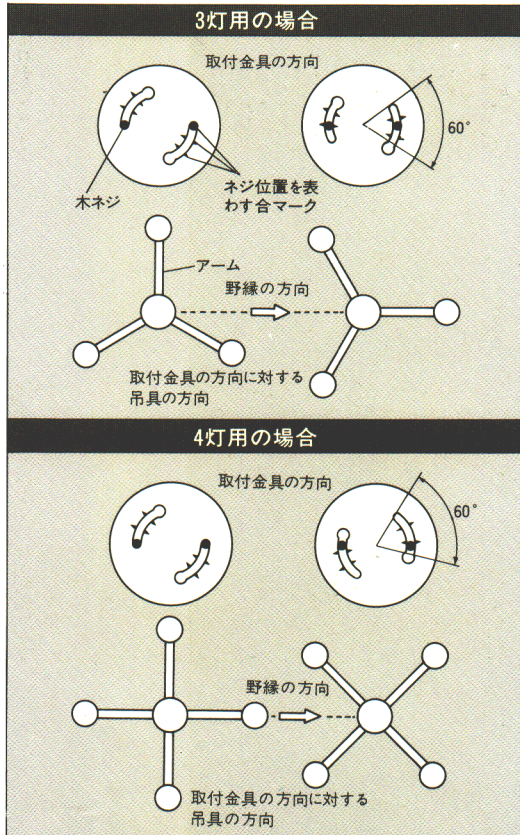

器具の向きが変えられます。

取付金具が60°回転するようになっておりますのでお部屋の用途などに合わせて向きを変えることができます。
(コード吊りの場合は、コードのねじれがありますのでご注意ください。)

ルミホーム309B

ルミホーム309B 8畳

◎ ¥23,800 M16S7

60W電球×4(E26)

- 吊具C-43 ¥10,400 ①
- 灯具LC-1002A×4 ¥3,350×4 ④
- 回転防止ロックつき引掛シーリング方式
プルスイッチ・豆球つき
外径φ840 つけ高さ415~665 重さ3.5kg

ルミホーム309A 6畳

◎ ¥19,450 M13S65

60W電球×3(E26)

- 吊具C-33 ¥9,400 ①
- 灯具LC-1002A×3 ¥3,350×3 ④
- 回転防止ロックつき引掛シーリング方式
プルスイッチ・豆球つき
外径φ840 つけ高さ415~665 重さ2.9kg

LC-1002A

◎ ¥3,350 ④ M2S35

60W電球 (E26)

- 乳白プラスチックセード
引掛シーリング方式
(丸形引掛シーリングつき)
幅φ280 高さ153