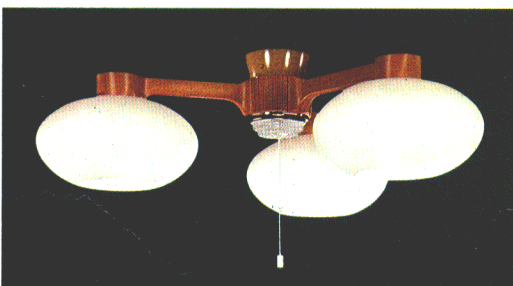

器具の向きが変えられます。

取付金具が60°回転するようになっておりますのでお部屋の用途などに合わせて向きを変えることができます。
(コード吊りの場合は、コードのねじれがありますのでご注意ください。)

ルミホーム309B

ルミホーム309B 8畳

◎ ¥23,800 M16S7

60W電球×4(E26)

- 吊具C-43 ¥10,400 ①
- 灯具LC-1002A×4 ¥3,350×4 ④
- 回転防止ロックつき引掛シーリング方式
プルスイッチ・豆球つき
外径φ840 つけ高さ415~665 重さ3.5kg

ルミホーム309A 6畳

◎ ¥19,450 M13S65

60W電球×3(E26)

- 吊具C-33 ¥9,400 ①
- 灯具LC-1002A×3 ¥3,350×3 ④
- 回転防止ロックつき引掛シーリング方式
プルスイッチ・豆球つき
外径φ840 つけ高さ415~665 重さ2.9kg

LC-1002A

◎ ¥3,350 ④ M2S35

60W電球 (E26)

- 乳白プラスチックセード
引掛シーリング方式
(丸形引掛シーリングつき)
幅φ280 高さ153

ルミホーム359B 8畳

◎ ¥23,300 M16S35

60W電球×4(E26)

- 吊具C-42 ¥9,900 ①
- 灯具LC-1002A×4 ¥3,350×4 ④
- 回転防止ロックつき引掛シーリング方式
プルスイッチ・豆球つき
外径φ840 高さ243 重さ3.3kg

ルミホーム359A 6畳

◎ ¥18,750 M13S15

60W電球×3(E26)

- 吊具C-32 ¥8,700 ①
- 灯具LC-1002A×3 ¥3,350×3 ④
- 回転防止ロックつき引掛シーリング方式
プルスイッチ・豆球つき
外径φ840 高さ243 重さ2.7kg