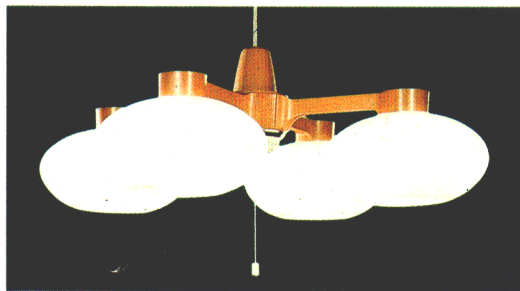

器具の向きが変えられます。

取付金具が60°回転するようになっておりますのでお部屋の用途などに合わせて向きを変えることができます。
(コード吊りの場合は、コードのねじれがありますのでご注意ください。)

ルミホーム309B

ルミホーム309B 8畳

◎ ¥23,800 M16S7

60W電球×4(E26)

- 吊具C-43 ¥10,400 ①
- 灯具LC-1002A×4 ¥3,350×4 ④
- 回転防止ロックつき引掛シーリング方式
プルスイッチ・豆球つき
外径φ840 つけ高さ415~665 重さ3.5kg

ルミホーム309A 6畳

◎ ¥19,450 M13S65

60W電球×3(E26)

- 吊具C-33 ¥9,400 ①
- 灯具LC-1002A×3 ¥3,350×3 ④
- 回転防止ロックつき引掛シーリング方式
プルスイッチ・豆球つき
外径φ840 つけ高さ415~665 重さ2.9kg

LC-1002A

◎ ¥3,350 ④ M2S35

60W電球 (E26)

- 乳白プラスチックセード
引掛シーリング方式
(丸形引掛シーリングつき)
幅φ280 高さ153