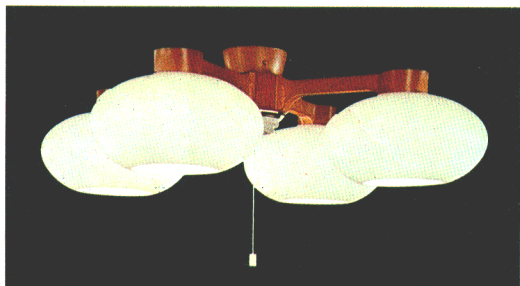

器具の向きが変えられます。

取付金具が60°回転するようになっておりますのでお部屋の用途などに合わせて向きを変えることができます。
(コード吊りの場合は、コードのねじれがありますのでご注意ください。)

ルミホーム309B

ルミホーム309B 8畳

◎ ¥23,800 M16S7

60W電球×4(E26)

- 吊具C-43 ¥10,400 ①
- 灯具LC-1002A×4 ¥3,350×4 ④
- 回転防止ロックつき引掛シーリング方式
プルスイッチ・豆球つき
外径φ840 つけ高さ415~665 重さ3.5kg

ルミホーム309A 6畳

◎ ¥19,450 M13S65

60W電球×3(E26)

- 吊具C-33 ¥9,400 ①
- 灯具LC-1002A×3 ¥3,350×3 ④
- 回転防止ロックつき引掛シーリング方式
プルスイッチ・豆球つき
外径φ840 つけ高さ415~665 重さ2.9kg

LC-1002A

◎ ¥3,350 ④ M2S35

60W電球 (E26)

- 乳白プラスチックセード
引掛シーリング方式
(丸形引掛シーリングつき)
幅φ280 高さ153

ルミホーム359B 8畳

◎ ¥23,300 M16S35

60W電球×4(E26)

- 吊具C-42 ¥9,900 ①
- 灯具LC-1002A×4 ¥3,350×4 ④
- 回転防止ロックつき引掛シーリング方式
プルスイッチ・豆球つき
外径φ840 高さ243 重さ3.3kg

ルミホーム359A 6畳

◎ ¥18,750 M13S15

60W電球×3(E26)

- 吊具C-32 ¥8,700 ①
- 灯具LC-1002A×3 ¥3,350×3 ④
- 回転防止ロックつき引掛シーリング方式
プルスイッチ・豆球つき
外径φ840 高さ243 重さ2.7kg