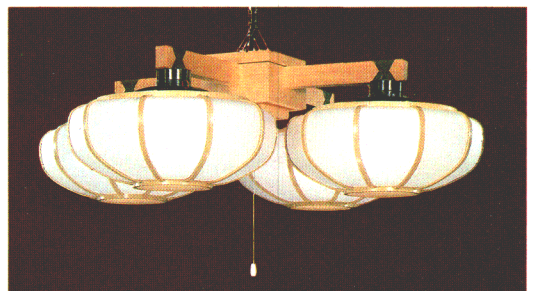

FCP-3451
LC-2007

30W円形蛍光灯

和紙入りプラスチックセード
引掛シーリング方式
(丸形引掛シーリング別売)
幅φ370 高さ188

特選

LC-2007
◎ ¥6,900 ① M4S85

60W電球(E26)

和紙入りプラスチックセード
引掛シーリング方式
(丸形引掛シーリング別売)
幅φ360 高さ170

ルミホーム**614B** 10畳

30W円形蛍光灯×4

●吊具C-44 ¥11,200 ① M7S85
●灯具FCP-3451×4 ¥7,900×4 ④ M5S55×4
引掛シーリング方式
プルスイッチ・豆球つき
外径φ950 取り付け高さ333~688 重さ7.9kg

ルミホーム**511B** 8畳

60W電球×4(E26)

●吊具C-44 ¥11,200 ① M7S85
●灯具LC-2007×4 ¥6,900×4 ④ M4S85×4
引掛シーリング方式
プルスイッチ・豆球つき
外径φ940 取り付け高さ315~680 重さ3.5kg