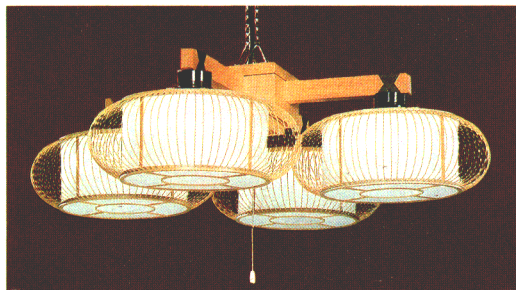

Chandelier

Lumi-Home

お好みの雰囲気・使い場所に合せて
灯具と吊り具を選べるルミホーム
は、それぞれが別売りで、灯具だ
けをシーリングとして天井に使用
できる便利で手軽なあかりです。

C-44
¥11,200 ① M7S85 **特選**

4灯用コード(チェーン併用)吊具
木製和風吊具 引掛シーリング方式
プルスイッチつき(4灯→2灯→豆球→消灯)
外径φ660 取り付け高さ200~540 重さ1.7kg

LC-2006
FCP-3181

30W円形蛍光灯

プラスチックヒゴ飾り
和紙入りプラスチックセード
引掛シーリング方式
(丸形引掛シーリング別売)
幅φ380 高さ181

特選

LC-2006
¥7,500 ④ M5S25

60Wボールランプ(G95)(E26)

平竹セード
引掛シーリング方式
(丸形引掛シーリング別売)
幅φ360 高さ160

特選

ルミホーム**608B** **特選** 10畳

30W円形蛍光灯×4

●吊具C-44 ¥11,200 ① M7S85
●灯具FCP-3181×4 ¥7,400×4 ④ M5S25×4
引掛シーリング方式
プルスイッチ・豆球つき
外径φ960 取り付け高さ336~701 重さ7.3kg

ルミホーム**510B** **特選** 8畳

60Wボールランプ(G95)×4(E26)

●吊具C-44 ¥11,200 ① M7S85
●灯具LC-2006×4 ¥7,500×4 ④ M5S25×4
引掛シーリング方式
プルスイッチ・豆球つき
外径φ934 取り付け高さ305~670 重さ3.1kg

FCP-3451
LC-2007

30W円形蛍光灯

和紙入りプラスチックセード
引掛シーリング方式
(丸形引掛シーリング別売)
幅φ370 高さ188

特選

LC-2007
◎ ¥6,900 ① M4S85

60W電球(E26)

和紙入りプラスチックセード
引掛シーリング方式
(丸形引掛シーリング別売)
幅φ360 高さ170

ルミホーム**614B** 10畳