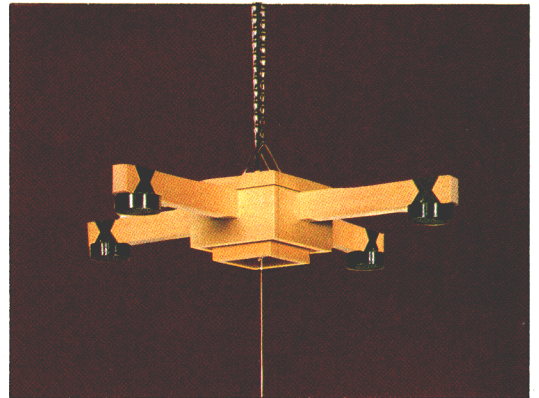

Chandelier

Lumi-Home

お好みの雰囲気・使い場所に合せて
灯具と吊り具を選べるルミホーム
は、それぞれが別売りで、灯具だ
けをシーリングとして天井に使用
できる便利で手軽なあかりです。

C-44
¥11,200 ① M7S85 **特選**

4灯用コード(チェーン併用)吊具
木製和風吊具 引掛シーリング方式
プルスイッチつき(4灯→2灯→豆球→消灯)
外径φ660 取り付け高さ200~540 重さ1.7kg

LC-2006
FCP-3181

30W円形蛍光灯

プラスチックヒゴ飾り
和紙入りプラスチックセード
引掛シーリング方式
(丸形引掛シーリング別売)
幅φ380 高さ181

特選

LC-2006
¥7,500 ④ M5S25

60Wボールランプ(G95)(E26)

平竹セード
引掛シーリング方式
(丸形引掛シーリング別売)
幅φ360 高さ160

特選

ルミホーム**608B** **特選** 10畳

30W円形蛍光灯×4

●吊具C-44 ¥11,200 ① M7S85
●灯具FCP-3181×4 ¥7,400×4 ④ M5S25×4
引掛シーリング方式
プルスイッチ・豆球つき
外径φ960 取り付け高さ336~701 重さ7.3kg

ルミホーム**510B** **特選** 8畳

60Wボールランプ(G95)×4(E26)

●吊具C-44 ¥11,200 ① M7S85
●灯具LC-2006×4 ¥7,500×4 ④ M5S25×4
引掛シーリング方式
プルスイッチ・豆球つき
外径φ934 取り付け高さ305~670 重さ3.1kg