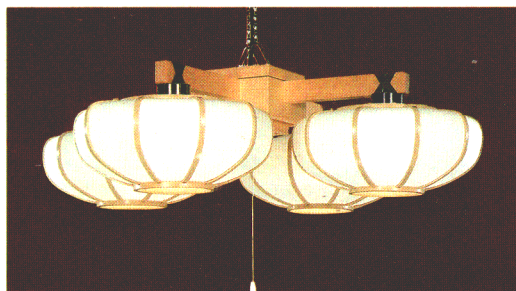

FCP-3451
LC-2007

30W円形蛍光灯

和紙入りプラスチックセード
引掛シーリング方式
(丸形引掛シーリング別売)
幅φ370 高さ188

特選

LC-2007
◎ ¥6,900 ① M4S85

60W電球(E26)

和紙入りプラスチックセード
引掛シーリング方式
(丸形引掛シーリング別売)
幅φ360 高さ170

ルミホーム**614B** 10畳

30W円形蛍光灯×4

●吊具C-44 ¥11,200 ① M7S85
●灯具FCP-3451×4 ¥7,900×4 ④ M5S55×4
引掛シーリング方式
プルスイッチ・豆球つき
外径φ950 取り付け高さ333~688 重さ7.9kg

ルミホーム**511B** 8畳

60W電球×4(E26)

●吊具C-44 ¥11,200 ① M7S85
●灯具LC-2007×4 ¥6,900×4 ④ M4S85×4
引掛シーリング方式
プルスイッチ・豆球つき
外径φ940 取り付け高さ315~680 重さ3.5kg