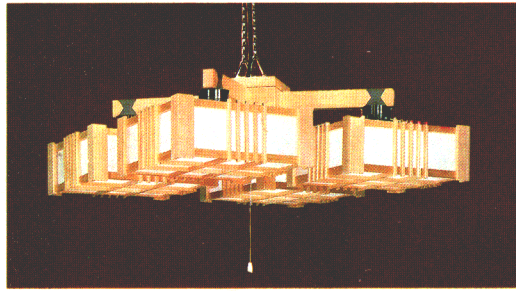

FCP-3201
FCP-3191

30W円形蛍光灯

木製枠
和紙入りプラスチックセード
引掛シーリング方式
(丸形引掛シーリング別売)
幅φ800 高さ166

特選

FCP-3191
◎ ¥9,800 ④ M6S85

30W円形蛍光灯

木製枠
和紙入りプラスチックセード
引掛シーリング方式
(丸形引掛シーリング別売)
幅φ805 高さ169

ルミホーム**610B** **特選** 10畳

30W円形蛍光灯×4

●吊具C-44 ¥11,200 ① M7S85
●灯具FCP-3201×4 ¥10,500×4 ④ M7S35×4
引掛シーリング方式
プルスイッチ・豆球つき
外径φ880 取り付け高さ246~676 重さ8.1kg

ルミホーム**609B** 10畳

30W円形蛍光灯×4

●吊具C-44 ¥11,200 ① M7S85
●灯具FCP-3191×4 ¥9,800×4 ④ M6S85×4
引掛シーリング方式
プルスイッチ・豆球つき
外径φ885 取り付け高さ314~679 重さ7.7kg