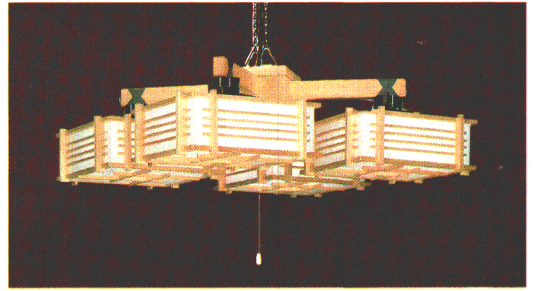

FCP-3201
FCP-3191

30W円形蛍光灯

木製枠
和紙入りプラスチックセード
引掛シーリング方式
(丸形引掛シーリング別売)
幅φ800 高さ166

特選

FCP-3191
◎ ¥9,800 ④ M6S85

30W円形蛍光灯

木製枠
和紙入りプラスチックセード
引掛シーリング方式
(丸形引掛シーリング別売)
幅φ805 高さ169

ルミホーム**610B** **特選** 10畳

30W円形蛍光灯×4

●吊具C-44 ¥11,200 ① M7S85
●灯具FCP-3201×4 ¥10,500×4 ④ M7S35×4
引掛シーリング方式
プルスイッチ・豆球つき
外径φ880 取り付け高さ246~676 重さ8.1kg

ルミホーム**609B** 10畳

30W円形蛍光灯×4

●吊具C-44 ¥11,200 ① M7S85
●灯具FCP-3191×4 ¥9,800×4 ④ M6S85×4
引掛シーリング方式
プルスイッチ・豆球つき
外径φ885 取り付け高さ314~679 重さ7.7kg