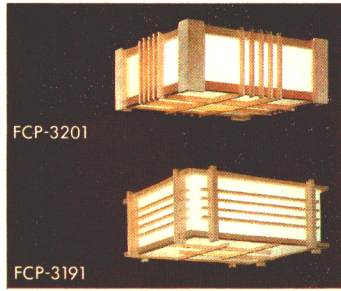

FCP-3451
LC-2007

30W円形蛍光灯

和紙入りプラスチックセード
引掛シーリング方式
(丸形引掛シーリング別売)
幅φ370 高さ188

特選

LC-2007
◎ ¥6,900 ① M4S85

60W電球(E26)

和紙入りプラスチックセード
引掛シーリング方式
(丸形引掛シーリング別売)
幅φ360 高さ170

ルミホーム**614B** 10畳

30W円形蛍光灯×4

●吊具C-44 ¥11,200 ① M7S85
●灯具FCP-3451×4 ¥7,900×4 ④ M5S55×4
引掛シーリング方式
プルスイッチ・豆球つき
外径φ950 取り付け高さ333~688 重さ7.9kg

ルミホーム**511B** 8畳

60W電球×4(E26)

●吊具C-44 ¥11,200 ① M7S85
●灯具LC-2007×4 ¥6,900×4 ④ M4S85×4
引掛シーリング方式
プルスイッチ・豆球つき
外径φ940 取り付け高さ315~680 重さ3.5kg

FCP-3201
FCP-3191

30W円形蛍光灯

木製枠
和紙入りプラスチックセード
引掛シーリング方式
(丸形引掛シーリング別売)
幅φ800 高さ166

特選

FCP-3191
◎ ¥9,800 ④ M6S85

30W円形蛍光灯

木製枠
和紙入りプラスチックセード
引掛シーリング方式
(丸形引掛シーリング別売)
幅φ805 高さ169

ルミホーム**610B** **特選** 10畳