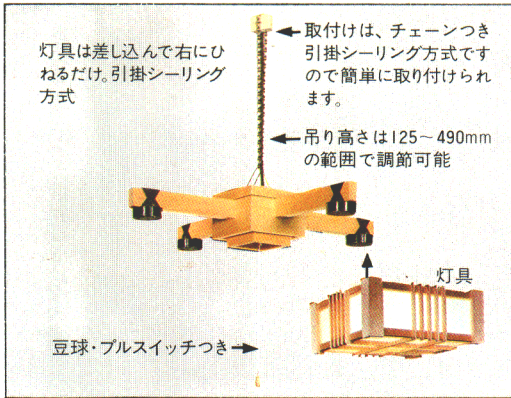

Chandelier

Lumi-Home

お好みの雰囲気・使い場所に合せて
灯具と吊り具を選べるルミホーム
は、それぞれが別売りで、灯具だ
けをシーリングとして天井に使用
できる便利で手軽なあかりです。

C-44
¥11,200 ① M7S85 **特選**

4灯用コード(チェーン併用)吊具
木製和風吊具 引掛シーリング方式
プルスイッチつき(4灯→2灯→豆球→消灯)
外径φ660 取り付け高さ200~540 重さ1.7kg

LC-2006
FCP-3181

30W円形蛍光灯

プラスチックヒゴ飾り
和紙入りプラスチックセード
引掛シーリング方式
(丸形引掛シーリング別売)
幅φ380 高さ181

特選

LC-2006
¥7,500 ④ M5S25

60Wボールランプ(G95)(E26)

平竹セード
引掛シーリング方式
(丸形引掛シーリング別売)
幅φ360 高さ160

特選