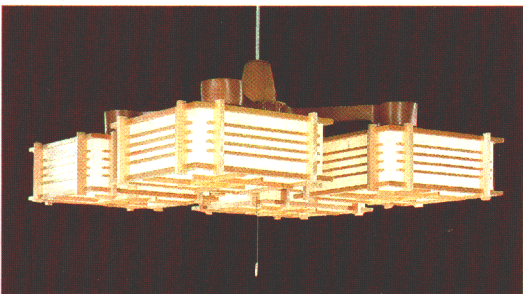

ルミホーム460B 特選 10畳
¥51,900 M36S35
30W円形蛍光灯×4
●吊具C-42 ¥9,900 ①M6S95
●灯具FCP-3201×4 ¥10,500×4 ④M7S35×4
回転防止ロックつき引掛シーリング方式
プルススイッチ・豆球つき
外径φ984 高さ236 重さ8.1kg

ルミホーム409B 10畳
◎¥49,600 M34S7
30W円形蛍光灯×4
●吊具C-43 ¥10,400 ①M7S3
●灯具FCP-3191×4 ¥9,800×4 ④M6S85×4
回転防止ロックつき引掛シーリング方式
プルススイッチ・豆球つき
外径φ991 つけ高さ411-661 重さ7.9kg