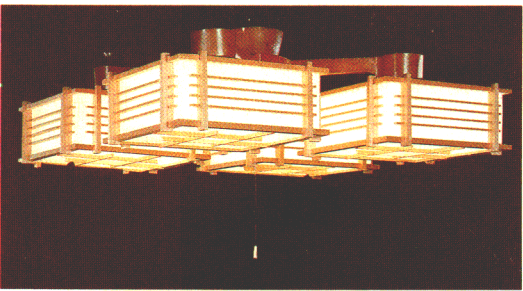

ルミホーム460A 特選 8畳
¥40,200 M28S15
 30W円形蛍光灯×3
 ●吊具C-32 ¥8,700 ①M6S1
 ●灯具FCP-3201×3 ¥10,500×3 ④M7S35×3
 回転防止ロックつき引掛シーリング方式
 プルススイッチ・豆球つき
 外径φ911 高さ236 重さ6.3kg

ルミホーム409B 10畳
◎¥49,600 M34S7
 30W円形蛍光灯×4
 ●吊具C-43 ¥10,400 ①M7S3
 ●灯具FCP-3191×4 ¥9,800×4 ④M6S85×4
 回転防止ロックつき引掛シーリング方式
 プルススイッチ・豆球つき
 外径φ991 つけ高さ411-661 重さ7.9kg

ルミホーム409A 8畳
◎¥38,800 M27S15
 30W円形蛍光灯×3
 ●吊具C-33 ¥9,400 ①M6S6
 ●灯具FCP-3191×3 ¥9,800×3 ④M6S85×3
 回転防止ロックつき引掛シーリング方式
 プルススイッチ・豆球つき
 外径φ917 つけ高さ411-661 重さ6.2kg

FCP-3191
◎¥9,800 ④M6S85
 30W円形蛍光灯
 木製枠
 和紙入りプラスチックセード
 引掛シーリング方式(丸形引掛シーリング別売)
 幅□305高さ169