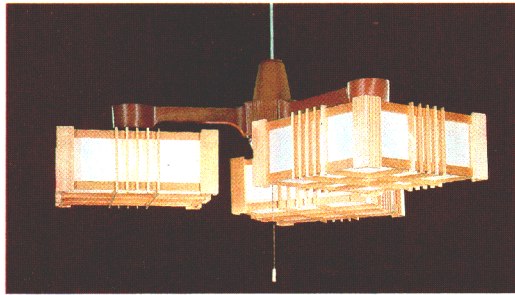

ルミホーム410B 特選 10畳
¥52,400 M36S7
 30W円形蛍光灯×4
 ●吊具C-43 ¥10,400 ①M7S3
 ●灯具FCP-3201×4 ¥10,500×4 ④M7S35×4
 回転防止ロックつき引掛シーリング方式
 プルススイッチ・豆球つき
 外径φ984 つけ高さ408-658 重さ8.3kg

ルミホーム410A 特選 8畳
¥40,900 M28S65
 30W円形蛍光灯×3
 ●吊具C-33 ¥9,400 ①M6S6
 ●灯具FCP-3201×3 ¥10,500×3 ④M7S35×3
 回転防止ロックつき引掛シーリング方式
 プルススイッチ・豆球つき
 外径φ911 つけ高さ408-658 重さ6.5kg

FCP-3201 特選
¥10,500 ④M7S35
 30W円形蛍光灯
 木製枠
 和紙入りプラスチックセード
 引掛シーリング方式(丸形引掛シーリング別売)
 幅□300高さ166

ルミホーム460B 特選 10畳
¥51,900 M36S35
 30W円形蛍光灯×4
 ●吊具C-42 ¥9,900 ①M6S95
 ●灯具FCP-3201×4 ¥10,500×4 ④M7S35×4
 回転防止ロックつき引掛シーリング方式
 プルススイッチ・豆球つき
 外径φ984 高さ236 重さ8.1kg