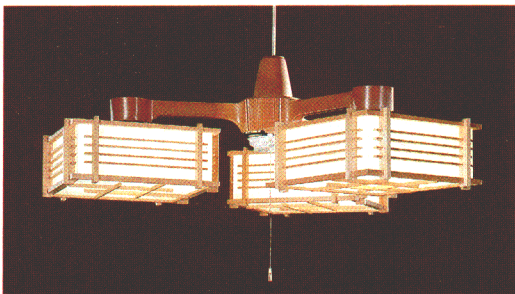

ルミホーム410B 特選 10畳
¥52,400 M36S7
 30W円形蛍光灯×4
 ●吊具C-43 ¥10,400 ①M7S3
 ●灯具FCP-3201×4 ¥10,500×4 ④M7S35×4
 回転防止ロックつき引掛シーリング方式
 プルススイッチ・豆球つき
 外径φ984 つけ高さ408-658 重さ8.3kg

ルミホーム410A 特選 8畳
¥40,900 M28S65
 30W円形蛍光灯×3
 ●吊具C-33 ¥9,400 ①M6S6
 ●灯具FCP-3201×3 ¥10,500×3 ④M7S35×3
 回転防止ロックつき引掛シーリング方式
 プルススイッチ・豆球つき
 外径φ911 つけ高さ408-658 重さ6.5kg

FCP-3201 特選
¥10,500 ④M7S35
 30W円形蛍光灯
 木製枠
 和紙入りプラスチックセード
 引掛シーリング方式(丸形引掛シーリング別売)
 幅□300高さ166

ルミホーム460B 特選 10畳
¥51,900 M36S35
 30W円形蛍光灯×4
 ●吊具C-42 ¥9,900 ①M6S95
 ●灯具FCP-3201×4 ¥10,500×4 ④M7S35×4
 回転防止ロックつき引掛シーリング方式
 プルススイッチ・豆球つき
 外径φ984 高さ236 重さ8.1kg

ルミホーム460A 特選 8畳
¥40,200 M28S15
 30W円形蛍光灯×3
 ●吊具C-32 ¥8,700 ①M6S1
 ●灯具FCP-3201×3 ¥10,500×3 ④M7S35×3
 回転防止ロックつき引掛シーリング方式
 プルススイッチ・豆球つき
 外径φ911 高さ236 重さ6.3kg

ルミホーム409B 10畳
◎¥49,600 M34S7
 30W円形蛍光灯×4
 ●吊具C-43 ¥10,400 ①M7S3
 ●灯具FCP-3191×4 ¥9,800×4 ④M6S85×4
 回転防止ロックつき引掛シーリング方式
 プルススイッチ・豆球つき
 外径φ991 つけ高さ411-661 重さ7.9kg

ルミホーム409A 8畳
◎¥38,800 M27S15
 30W円形蛍光灯×3
 ●吊具C-33 ¥9,400 ①M6S6
 ●灯具FCP-3191×3 ¥9,800×3 ④M6S85×3
 回転防止ロックつき引掛シーリング方式
 プルススイッチ・豆球つき
 外径φ917 つけ高さ411-661 重さ6.2kg

FCP-3191
◎¥9,800 ④M6S85
 30W円形蛍光灯
 木製枠
 和紙入りプラスチックセード
 引掛シーリング方式(丸形引掛シーリング別売)
 幅□305高さ169