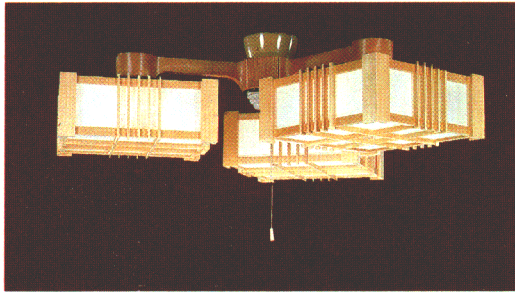

ルミホーム410B 特選 10畳
¥52,400 M36S7
 30W円形蛍光灯×4
 ●吊具C-43 ¥10,400 ①M7S3
 ●灯具FCP-3201×4 ¥10,500×4 ④M7S35×4
 回転防止ロックつき引掛シーリング方式
 プルススイッチ・豆球つき
 外径φ984 つけ高さ408-658 重さ8.3kg

ルミホーム410A 特選 8畳
¥40,900 M28S65
 30W円形蛍光灯×3
 ●吊具C-33 ¥9,400 ①M6S6
 ●灯具FCP-3201×3 ¥10,500×3 ④M7S35×3
 回転防止ロックつき引掛シーリング方式
 プルススイッチ・豆球つき
 外径φ911 つけ高さ408-658 重さ6.5kg

FCP-3201 特選
¥10,500 ④M7S35
 30W円形蛍光灯
 木製枠
 和紙入りプラスチックセード
 引掛シーリング方式(丸形引掛シーリング別売)
 幅□300高さ166

ルミホーム460B 特選 10畳
¥51,900 M36S35
 30W円形蛍光灯×4
 ●吊具C-42 ¥9,900 ①M6S95
 ●灯具FCP-3201×4 ¥10,500×4 ④M7S35×4
 回転防止ロックつき引掛シーリング方式
 プルススイッチ・豆球つき
 外径φ984 高さ236 重さ8.1kg