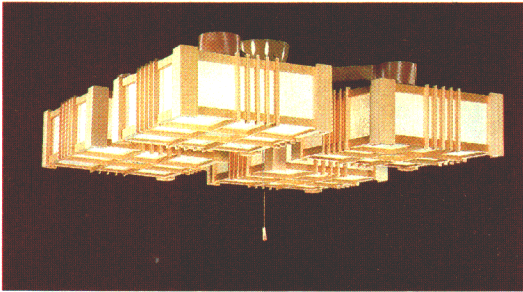

ルミホーム410B 特選 10畳
¥52,400 M36S7
 30W円形蛍光灯×4
 ●吊具C-43 ¥10,400 ①M7S3
 ●灯具FCP-3201×4 ¥10,500×4 ④M7S35×4
 回転防止ロックつき引掛シーリング方式
 プルススイッチ・豆球つき
 外径φ984 つけ高さ408-658 重さ8.3kg

ルミホーム410A 特選 8畳
¥40,900 M28S65
 30W円形蛍光灯×3
 ●吊具C-33 ¥9,400 ①M6S6
 ●灯具FCP-3201×3 ¥10,500×3 ④M7S35×3
 回転防止ロックつき引掛シーリング方式
 プルススイッチ・豆球つき
 外径φ911 つけ高さ408-658 重さ6.5kg

FCP-3201 特選
¥10,500 ④M7S35
 30W円形蛍光灯
 木製枠
 和紙入りプラスチックセード
 引掛シーリング方式(丸形引掛シーリング別売)
 幅□300高さ166

ルミホーム460B 特選 10畳
¥51,900 M36S35
 30W円形蛍光灯×4
 ●吊具C-42 ¥9,900 ①M6S95
 ●灯具FCP-3201×4 ¥10,500×4 ④M7S35×4
 回転防止ロックつき引掛シーリング方式
 プルススイッチ・豆球つき
 外径φ984 高さ236 重さ8.1kg