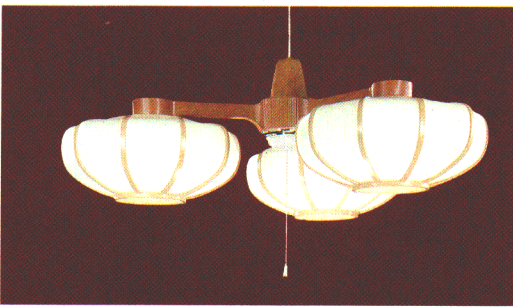

ルミホーム**414B** 10畳
 ◎ ¥42,000 M29S5
 30W円形蛍光灯×4
 ●吊具C-43 ¥10,400 ① M7S3
 ●灯具FCP-3451×4 ¥7,900×4 ① M5S55×4
 回転防止ロックつき引掛シーリング方式
 プルススイッチ・豆球つき
 外径φ930 つけ高さ410~720 重さ8.1kg

ルミホーム**414A** 8畳
 ◎ ¥33,100 M23S25
 30W円形蛍光灯×3
 ●吊具C-33 ¥9,400 ① M6S6
 ●灯具FCP-3451×3 ¥7,900×3 ① M5S55×3
 回転防止ロックつき引掛シーリング方式
 プルススイッチ・豆球つき
 外径φ930 つけ高さ410~720 高さ6.4kg

FCP-3451
 ◎ ¥7,900 ① M5S55
 30W円形蛍光灯
 和紙入りプラスチックセード
 引掛シーリング方式(丸形引掛シーリング別売)
 幅φ370 高さ188

ルミホーム**464B** 10畳
 ◎ ¥41,500 M29S15
 30W円形蛍光灯×4
 ●吊具C-42 ¥9,900 ① M6S95
 ●灯具FCP-3451×4 ¥7,900×4 ① M5S55×4
 回転防止ロックつき引掛シーリング方式
 プルススイッチ・豆球つき
 外径φ930 高さ298 重さ7.9kg

ルミホーム**464A** 8畳
 ◎ ¥32,400 M22S75
 30W円形蛍光灯×3
 ●吊具C-32 ¥8,700 ① M6S1
 ●灯具FCP-3451×3 ¥7,900×3 ① M5S55×3
 回転防止ロックつき引掛シーリング方式
 プルススイッチ・豆球つき
 外径φ930 高さ298 重さ6.2kg

ルミホーム**311B** 8畳
 ◎ ¥38,000 M26S7
 60W電球×4(E26)
 ●吊具C-43 ¥10,400 ① M7S3
 ●灯具LC-2007×4 ¥6,900×4 ④ M4S85×4
 回転防止ロックつき引掛シーリング方式
 プルススイッチ・豆球つき
 外径φ920 つけ高さ432~682 重さ3.7kg