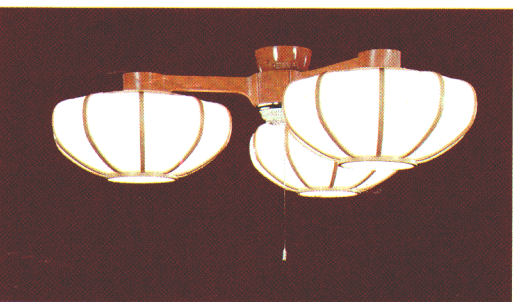

ルミホーム**311A** 6畳
◎ ¥30,100 M21S15
60W電球×3(E26)
●吊具C-33 ¥9,400 ① M6S6
●灯具LC-2007×3 ¥6,900×3 ④ M4S85×3
回転防止ロックつき引掛シーリング方式
プルススイッチ・豆球つき
外径φ920 つけ高さ432~682 重さ3.0kg

ルミホーム**361A** 6畳
◎ ¥29,400 M20S65
60W電球×3(E26)
●吊具C-32 ¥8,700 ① M6S1
●灯具LC-2007×3 ¥6,900×3 ④ M4S85×3
回転防止ロックつき引掛シーリング方式
プルススイッチ・豆球つき
外径φ920 高さ260 重さ2.8kg