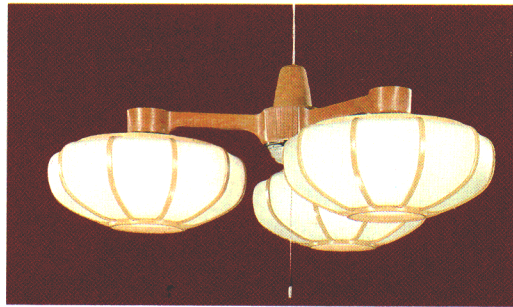

ルミホーム**414B** 10畳
 ◎ ¥42,000 M29S5
 30W円形蛍光灯×4
 ●吊具C-43 ¥10,400 ① M7S3
 ●灯具FCP-3451×4 ¥7,900×4 ① M5S55×4
 回転防止ロックつき引掛シーリング方式
 プルススイッチ・豆球つき
 外径φ930 つけ高さ410~720 重さ8.1kg

ルミホーム**414A** 8畳
 ◎ ¥33,100 M23S25
 30W円形蛍光灯×3
 ●吊具C-33 ¥9,400 ① M6S6
 ●灯具FCP-3451×3 ¥7,900×3 ① M5S55×3
 回転防止ロックつき引掛シーリング方式
 プルススイッチ・豆球つき
 外径φ930 つけ高さ410~720 高さ6.4kg

FCP-3451
 ◎ ¥7,900 ① M5S55
 30W円形蛍光灯
 和紙入りプラスチックセード
 引掛シーリング方式(丸形引掛シーリング別売)
 幅φ370 高さ188

ルミホーム**464B** 10畳
 ◎ ¥41,500 M29S15
 30W円形蛍光灯×4
 ●吊具C-42 ¥9,900 ① M6S95
 ●灯具FCP-3451×4 ¥7,900×4 ① M5S55×4
 回転防止ロックつき引掛シーリング方式
 プルススイッチ・豆球つき
 外径φ930 高さ298 重さ7.9kg

ルミホーム**464A** 8畳
 ◎ ¥32,400 M22S75
 30W円形蛍光灯×3
 ●吊具C-32 ¥8,700 ① M6S1
 ●灯具FCP-3451×3 ¥7,900×3 ① M5S55×3
 回転防止ロックつき引掛シーリング方式
 プルススイッチ・豆球つき
 外径φ930 高さ298 重さ6.2kg

ルミホーム**311B** 8畳
 ◎ ¥38,000 M26S7
 60W電球×4(E26)
 ●吊具C-43 ¥10,400 ① M7S3
 ●灯具LC-2007×4 ¥6,900×4 ④ M4S85×4
 回転防止ロックつき引掛シーリング方式
 プルススイッチ・豆球つき
 外径φ920 つけ高さ432~682 重さ3.7kg