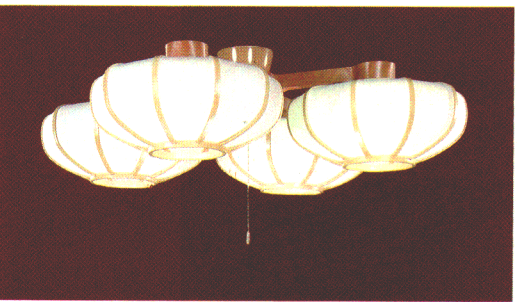

FCP-3451
 ◎ ¥7,900 ① M5S55
 30W円形蛍光灯
 和紙入りプラスチックセード
 引掛シーリング方式(丸形引掛シーリング別売)
 幅φ370 高さ188

ルミホーム**464B** 10畳
 ◎ ¥41,500 M29S15
 30W円形蛍光灯×4
 ●吊具C-42 ¥9,900 ① M6S95
 ●灯具FCP-3451×4 ¥7,900×4 ① M5S55×4
 回転防止ロックつき引掛シーリング方式
 プルススイッチ・豆球つき
 外径φ930 高さ298 重さ7.9kg

ルミホーム**464A** 8畳
 ◎ ¥32,400 M22S75
 30W円形蛍光灯×3
 ●吊具C-32 ¥8,700 ① M6S1
 ●灯具FCP-3451×3 ¥7,900×3 ① M5S55×3
 回転防止ロックつき引掛シーリング方式
 プルススイッチ・豆球つき
 外径φ930 高さ298 重さ6.2kg

ルミホーム**311B** 8畳
 ◎ ¥38,000 M26S7
 60W電球×4(E26)
 ●吊具C-43 ¥10,400 ① M7S3
 ●灯具LC-2007×4 ¥6,900×4 ④ M4S85×4
 回転防止ロックつき引掛シーリング方式
 プルススイッチ・豆球つき
 外径φ920 つけ高さ432~682 重さ3.7kg

ルミホーム**311A** 6畳
 ◎ ¥30,100 M21S15
 60W電球×3(E26)
 ●吊具C-33 ¥9,400 ① M6S6
 ●灯具LC-2007×3 ¥6,900×3 ④ M4S85×3
 回転防止ロックつき引掛シーリング方式
 プルススイッチ・豆球つき
 外径φ920 つけ高さ432~682 重さ3.0kg

LC-2007
 ◎ ¥6,900 ④ M4S85
 60W電球 (E26)
 和紙入りプラスチックセード
 引掛シーリング方式(丸形引掛シーリング別売)
 幅φ360 高さ170