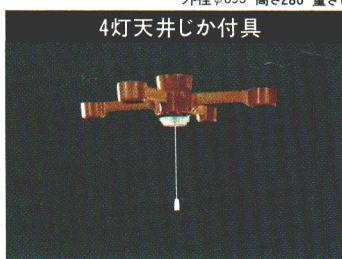

10畳

◎ ¥37,100 M25S95

30W円形蛍光灯×4

●吊具C-42 ¥9,900 ①
●灯具FCP-3321-D×4 ¥6,800×4 ④
回転防止ロックつき引掛シーリング方式 プルスイッチ・豆球つき
外径φ893 高さ280 重さ8.3kg

ルミホーム463A ☆

8畳

◎ ¥29,100 M20S35

30W円形蛍光灯×3

●吊具C-32 ¥8,700 ①
●灯具FCP-3321-D×3 ¥6,800×3 ④
回転防止ロックつき引掛シーリング方式 プルスイッチ・豆球つき
外径φ893 高さ280 重さ6.4kg

C-43 ☆

◎ ¥10,400 ① M7S3

茶色プラスチック
回転防止ロックつき引掛シーリング方式
プルスイッチつき(4灯→2灯→豆球→消灯)
外径φ640 取り付け高さ317~567 重さ1.9kg

C-33 ☆

◎ ¥9,400 ① M6S6

茶色プラスチック
回転防止ロックつき引掛シーリング方式
プルスイッチつき(3灯→1灯→豆球→消灯)
外径φ640 取り付け高さ317~567 重さ1.7kg

C-42 ☆

◎ ¥9,900 ① M6S95

茶色プラスチック
回転防止ロックつき引掛シーリング方式
プルスイッチつき(4灯→2灯→豆球→消灯)
外径φ640 高さ145 重さ1.7kg

C-32 ☆

◎ ¥8,700 ① M6S1