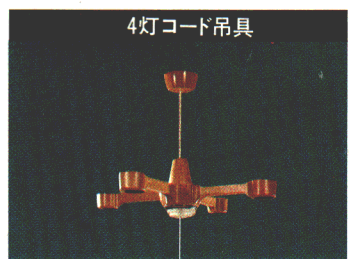

30W円形蛍光灯×3

●吊具C-33 ¥9,400 ①
●灯具FCP-3321-D×3 ¥6,800×3 ④
回転防止ロックつき引掛シーリング方式 プルスイッチ・豆球つき
外径φ893 取り付け高さ450~700 重さ6.6kg

丸形引掛シーリング

CRT-6

◎ ¥300 ⑩ MS21

ルミホーム専用灯具は単独でもご使用いただけます。その場合はこの丸形引掛シーリングをお求めください。

ルミホーム463B ☆

10畳

◎ ¥37,100 M25S95

30W円形蛍光灯×4

●吊具C-42 ¥9,900 ①
●灯具FCP-3321-D×4 ¥6,800×4 ④
回転防止ロックつき引掛シーリング方式 プルスイッチ・豆球つき
外径φ893 高さ280 重さ8.3kg

ルミホーム463A ☆

8畳

◎ ¥29,100 M20S35

30W円形蛍光灯×3

●吊具C-32 ¥8,700 ①
●灯具FCP-3321-D×3 ¥6,800×3 ④
回転防止ロックつき引掛シーリング方式 プルスイッチ・豆球つき
外径φ893 高さ280 重さ6.4kg

C-43 ☆

◎ ¥10,400 ① M7S3

茶色プラスチック
回転防止ロックつき引掛シーリング方式
プルスイッチつき(4灯→2灯→豆球→消灯)
外径φ640 取り付け高さ317~567 重さ1.9kg

C-33 ☆