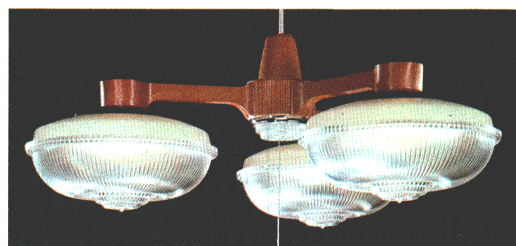

シーリングライト

FCP-3321 ☆

◎ ¥6,800 ④ M4S75

30W円形蛍光灯

乳白プラスチックセード
透明プラスチックカバー
引掛シーリング方式(丸形引掛シーリング別売)
幅φ333 高さ190

ルミホーム412B ☆

10畳

◎ ¥37,600 M26S3

30W円形蛍光灯×4

●吊具C-43 ¥10,400 ①
●灯具FCP-3321×4 ¥6,800×4 ④
回転防止ロックつき引掛シーリング方式 プルスイッチ・豆球つき
外径φ893 取り付け高さ450~700 重さ8.5kg

ルミホーム412A ☆

8畳

◎ ¥29,800 M20S85

30W円形蛍光灯×3

●吊具C-33 ¥9,400 ①
●灯具FCP-3321×3 ¥6,800×3 ④
回転防止ロックつき引掛シーリング方式 プルスイッチ・豆球つき
外径φ893 取り付け高さ450~700 重さ6.6kg