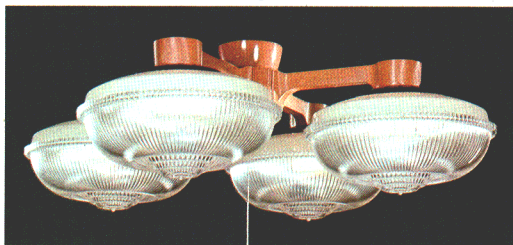

30W円形蛍光灯×4

●吊具C-43 ¥10,400 ①
●灯具FCP-3321×4 ¥6,800×4 ④
回転防止ロックつき引掛シーリング方式 プルスイッチ・豆球つき
外径φ893 取り付け高さ450~700 重さ8.5kg

ルミホーム412A ☆

8畳

◎ ¥29,800 M20S85

30W円形蛍光灯×3

●吊具C-33 ¥9,400 ①
●灯具FCP-3321×3 ¥6,800×3 ④
回転防止ロックつき引掛シーリング方式 プルスイッチ・豆球つき
外径φ893 取り付け高さ450~700 重さ6.6kg

ルミホーム462B ☆

10畳

◎ ¥37,100 M25S95

30W円形蛍光灯×4

●吊具C-42 ¥9,900 ①
●灯具FCP-3321×4 ¥6,800×4 ④
回転防止ロックつき引掛シーリング方式 プルスイッチ・豆球つき
外径φ893 高さ280 重さ8.3kg

ルミホーム462A ☆

8畳

◎ ¥29,100 M20S35

30W円形蛍光灯×3

●吊具C-32 ¥8,700 ①
●灯具FCP-3321×3 ¥6,800×3 ④
回転防止ロックつき引掛シーリング方式 プルスイッチ・豆球つき
外径φ893 高さ280 重さ6.4kg

シーリングライト

FCP-3321-D ☆

◎ ¥6,800 ④ M4S75

30W円形蛍光灯

オレンジプラスチックセード
透明プラスチックカバー
引掛シーリング方式(丸形引掛シーリング別売)
幅φ333 高さ190