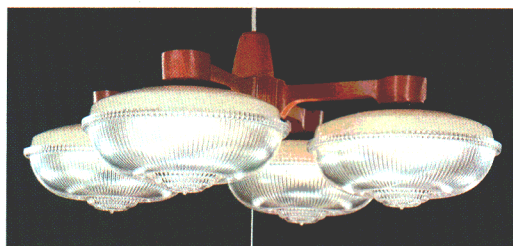

シーリングライト

FCP-3321 ☆

◎ ¥6,800 ④ M4S75

30W円形蛍光灯

乳白プラスチックセード
透明プラスチックカバー
引掛シーリング方式(丸形引掛シーリング別売)
幅φ333 高さ190

ルミホーム412B ☆

10畳

◎ ¥37,600 M26S3

30W円形蛍光灯×4

●吊具C-43 ¥10,400 ①
●灯具FCP-3321×4 ¥6,800×4 ④
回転防止ロックつき引掛シーリング方式 プルスイッチ・豆球つき
外径φ893 取り付け高さ450~700 重さ8.5kg

ルミホーム412A ☆

8畳

◎ ¥29,800 M20S85

30W円形蛍光灯×3

●吊具C-33 ¥9,400 ①
●灯具FCP-3321×3 ¥6,800×3 ④
回転防止ロックつき引掛シーリング方式 プルスイッチ・豆球つき
外径φ893 取り付け高さ450~700 重さ6.6kg