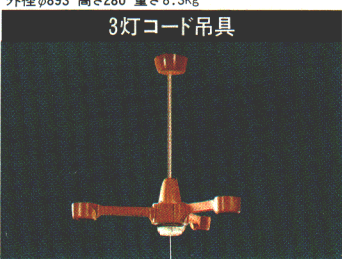

30W円形蛍光灯×3

●吊具C-33 ¥9,400 ①
●灯具FCP-3321-D×3 ¥6,800×3 ④
回転防止ロックつき引掛シーリング方式 プルスイッチ・豆球つき
外径φ893 取り付け高さ450~700 重さ6.6kg

丸形引掛シーリング

CRT-6

◎ ¥300 ⑩ MS21

ルミホーム専用灯具は単独でもご使用いただけます。その場合はこの丸形引掛シーリングをお求めください。

ルミホーム463B ☆

10畳

◎ ¥37,100 M25S95

30W円形蛍光灯×4

●吊具C-42 ¥9,900 ①
●灯具FCP-3321-D×4 ¥6,800×4 ④
回転防止ロックつき引掛シーリング方式 プルスイッチ・豆球つき
外径φ893 高さ280 重さ8.3kg

ルミホーム463A ☆

8畳

◎ ¥29,100 M20S35

30W円形蛍光灯×3

●吊具C-32 ¥8,700 ①
●灯具FCP-3321-D×3 ¥6,800×3 ④
回転防止ロックつき引掛シーリング方式 プルスイッチ・豆球つき
外径φ893 高さ280 重さ6.4kg

C-43 ☆

◎ ¥10,400 ① M7S3

茶色プラスチック
回転防止ロックつき引掛シーリング方式
プルスイッチつき(4灯→2灯→豆球→消灯)
外径φ640 取り付け高さ317~567 重さ1.9kg

C-33 ☆