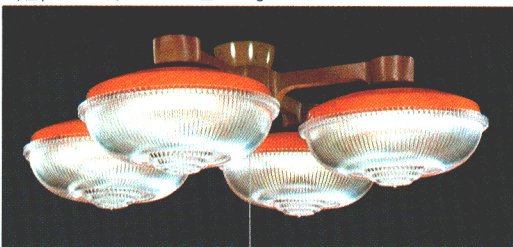

30W円形蛍光灯×3

●吊具C-33 ¥9,400 ①
●灯具FCP-3321-D×3 ¥6,800×3 ④
回転防止ロックつき引掛シーリング方式 プルスイッチ・豆球つき
外径φ893 取り付け高さ450~700 重さ6.6kg

丸形引掛シーリング

CRT-6

◎ ¥300 ⑩ MS21

ルミホーム専用灯具は単独でもご使用いただけます。その場合はこの丸形引掛シーリングをお求めください。

ルミホーム463B ☆

10畳

◎ ¥37,100 M25S95

30W円形蛍光灯×4

●吊具C-42 ¥9,900 ①
●灯具FCP-3321-D×4 ¥6,800×4 ④
回転防止ロックつき引掛シーリング方式 プルスイッチ・豆球つき
外径φ893 高さ280 重さ8.3kg

ルミホーム463A ☆

8畳

◎ ¥29,100 M20S35

30W円形蛍光灯×3