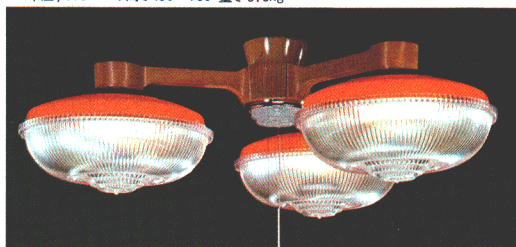

30W円形蛍光灯×3

●吊具C-33 ¥9,400 ①
●灯具FCP-3321-D×3 ¥6,800×3 ④
回転防止ロックつき引掛シーリング方式 プルスイッチ・豆球つき
外径φ893 取り付け高さ450~700 重さ6.6kg

丸形引掛シーリング

CRT-6

◎ ¥300 ⑩ MS21

ルミホーム専用灯具は単独でもご使用いただけます。その場合はこの丸形引掛シーリングをお求めください。

ルミホーム463B ☆

10畳

◎ ¥37,100 M25S95

30W円形蛍光灯×4

●吊具C-42 ¥9,900 ①
●灯具FCP-3321-D×4 ¥6,800×4 ④
回転防止ロックつき引掛シーリング方式 プルスイッチ・豆球つき
外径φ893 高さ280 重さ8.3kg

ルミホーム463A ☆

8畳

◎ ¥29,100 M20S35

30W円形蛍光灯×3