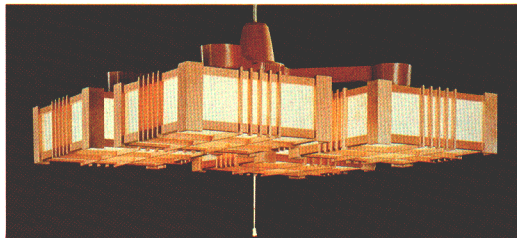

Chandelier
ルミホーム

吊具と灯具が簡単に付け外しができますので、掃除やランプの交換が手軽に行えます。お好みの雰囲気・用途に合わせて、灯具の交換もできます。

← 取付けは、チェーンつき引掛シーリング方式です。お好みの雰囲気・用途に合わせて、灯具の交換もできます。

← 吊り高さは125~490mmの範囲で調節可能

FCP-3191 ☆
◎ ¥9,800 ④M6S85
30W円形蛍光灯
木製枠
和紙入りプラスチックセード
引掛シーリング方式
(丸形引掛シーリング別売)
幅φ305 高さ169

ルミホーム**410B** ☆ 10畳
◎ ¥52,400 M36S7

30W円形蛍光灯×4
●吊具C-43 ¥10,400 ①M7S3
●灯具FCP-3201×4 ¥10,500×4 ④M7S35×4
回転防止ロックつき引掛シーリング方式 プルススイッチ・豆球つき
外径φ984 取り付け高さ408~658 重さ8.3kg

ルミホーム**410A** ☆ 10畳
◎ ¥40,900 M28S65

30W円形蛍光灯×3
●吊具C-33 ¥9,400 ①M6S6
●灯具FCP-3201×3 ¥10,500×3 ④M7S35×3
回転防止ロックつき引掛シーリング方式 プルススイッチ・豆球つき
外径φ911 取り付け高さ408~658 重さ6.5kg