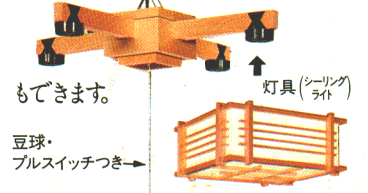

30W円形蛍光灯×4
●吊具C-44 ¥11,200 ①M7S85
●灯具FCP-3201×4 ¥10,500×4 ④M7S35×4
引掛シーリング方式 プルススイッチ・豆球つき
外径φ880 取り付け高さ246~676 重さ8.1kg

ルミホーム**609B** ☆ 10畳
◎ ¥50,400 M35S25

30W円形蛍光灯×4
●吊具C-44 ¥11,200 ①M7S85
●灯具FCP-3191×4 ¥9,800×4 ④M6S85×4
引掛シーリング方式 プルススイッチ・豆球つき
外径φ885 取り付け高さ314~679 重さ7.7kg

Chandelier
ルミホーム

吊具と灯具が簡単に付け外しができますので、掃除やランプの交換が手軽に行えます。お好みの雰囲気・用途に合わせて、灯具の交換もできます。

← 取付けは、チェーンつき引掛シーリング方式です。お好みの雰囲気・用途に合わせて、灯具の交換もできます。

← 吊り高さは125~490mmの範囲で調節可能

FCP-3191 ☆
◎ ¥9,800 ④M6S85
30W円形蛍光灯
木製枠
和紙入りプラスチックセード
引掛シーリング方式
(丸形引掛シーリング別売)
幅φ305 高さ169