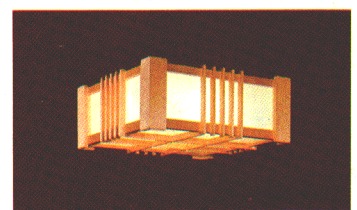

ルミホーム**410B** ☆ 10畳
◎ ¥52,400 M36S7

30W円形蛍光灯×4
●吊具C-43 ¥10,400 ①M7S3
●灯具FCP-3201×4 ¥10,500×4 ④M7S35×4
回転防止ロックつき引掛シーリング方式 プルススイッチ・豆球つき
外径φ984 取り付け高さ408~658 重さ8.3kg

ルミホーム**410A** ☆ 10畳
◎ ¥40,900 M28S65

30W円形蛍光灯×3
●吊具C-33 ¥9,400 ①M6S6
●灯具FCP-3201×3 ¥10,500×3 ④M7S35×3
回転防止ロックつき引掛シーリング方式 プルススイッチ・豆球つき
外径φ911 取り付け高さ408~658 重さ6.5kg

シーリングライト

ルミホーム**460B** ☆ 10畳
◎ ¥51,900 M36S35

30W円形蛍光灯×4
●吊具C-42 ¥9,900 ①M6S95
●灯具FCP-3201×4 ¥10,500×4 ④M7S35×4
回転防止ロックつき引掛シーリング方式 プルススイッチ・豆球つき
外径φ984 高さ236 重さ8.1kg

ルミホーム**460A** ☆ 10畳
◎ ¥40,200 M28S15

30W円形蛍光灯×3
●吊具C-32 ¥8,700 ①M6S1
●灯具FCP-3201×3 ¥10,500×3 ④M7S35×3
回転防止ロックつき引掛シーリング方式 プルススイッチ・豆球つき
外径φ911 高さ236 重さ6.3kg