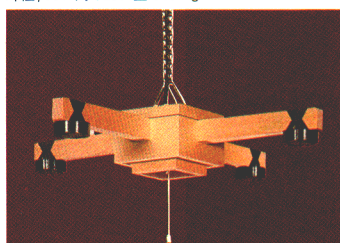

ルミホーム**410B** ☆ 10畳
◎ ¥52,400 M36S7

30W円形蛍光灯×4
●吊具C-43 ¥10,400 ①M7S3
●灯具FCP-3201×4 ¥10,500×4 ④M7S35×4
回転防止ロックつき引掛シーリング方式 プルススイッチ・豆球つき
外径φ984 取り付け高さ408~658 重さ8.3kg

ルミホーム**410A** ☆ 10畳
◎ ¥40,900 M28S65

30W円形蛍光灯×3
●吊具C-33 ¥9,400 ①M6S6
●灯具FCP-3201×3 ¥10,500×3 ④M7S35×3
回転防止ロックつき引掛シーリング方式 プルススイッチ・豆球つき
外径φ911 取り付け高さ408~658 重さ6.5kg

シーリングライト

ルミホーム**460B** ☆ 10畳
◎ ¥51,900 M36S35

30W円形蛍光灯×4
●吊具C-42 ¥9,900 ①M6S95
●灯具FCP-3201×4 ¥10,500×4 ④M7S35×4
回転防止ロックつき引掛シーリング方式 プルススイッチ・豆球つき
外径φ984 高さ236 重さ8.1kg

ルミホーム**460A** ☆ 10畳
◎ ¥40,200 M28S15

30W円形蛍光灯×3
●吊具C-32 ¥8,700 ①M6S1
●灯具FCP-3201×3 ¥10,500×3 ④M7S35×3
回転防止ロックつき引掛シーリング方式 プルススイッチ・豆球つき
外径φ911 高さ236 重さ6.3kg

FCP-3201 ☆
◎ ¥10,500 ④M7S35
30W円形蛍光灯
木製枠
和紙入りプラスチックセード
引掛シーリング方式
(丸形引掛シーリング別売)
幅φ300 高さ166

C-44 ☆
◎ ¥11,200 ①M7S85
4灯用コード(チェーン併用)吊具
木製和風吊具 引掛シーリング方式
プルススイッチつき(4灯→2灯→豆球→消灯)
外径φ660 取り付け高さ200~540 重さ1.7kg

C-43 ☆
◎ ¥10,400 ①M7S3
4灯コード吊具
茶色プラスチック
回転防止ロックつき引掛シーリング方式
プルススイッチつき(4灯→2灯→豆球→消灯)
外径φ640 取り付け高さ317~567 重さ1.9kg