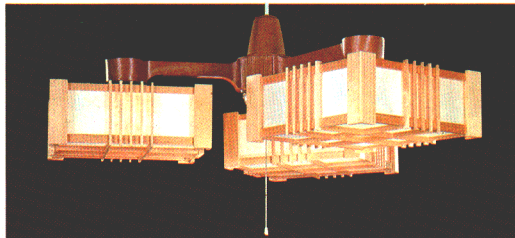

Chandelier
ルミホーム

吊具と灯具が簡単に付け外しができますので、掃除やランプの交換が手軽に行えます。お好みの雰囲気・用途に合わせて、灯具の交換もできます。

← 取付けは、チェーンつき引掛シーリング方式です。お好みの雰囲気・用途に合わせて、灯具の交換もできます。

← 吊り高さは125~490mmの範囲で調節可能

FCP-3191 ☆
◎ ¥9,800 ④M6S85
30W円形蛍光灯
木製枠
和紙入りプラスチックセード
引掛シーリング方式
(丸形引掛シーリング別売)
幅φ305 高さ169

ルミホーム**410B** ☆ 10畳
◎ ¥52,400 M36S7

30W円形蛍光灯×4
●吊具C-43 ¥10,400 ①M7S3
●灯具FCP-3201×4 ¥10,500×4 ④M7S35×4
回転防止ロックつき引掛シーリング方式 プルススイッチ・豆球つき
外径φ984 取り付け高さ408~658 重さ8.3kg

ルミホーム**410A** ☆ 10畳
◎ ¥40,900 M28S65

30W円形蛍光灯×3
●吊具C-33 ¥9,400 ①M6S6
●灯具FCP-3201×3 ¥10,500×3 ④M7S35×3
回転防止ロックつき引掛シーリング方式 プルススイッチ・豆球つき
外径φ911 取り付け高さ408~658 重さ6.5kg