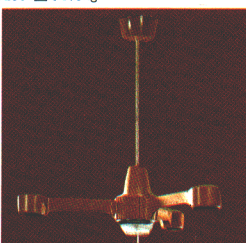

ルミホーム**410B** ☆ 10畳
◎ ¥52,400 M36S7

30W円形蛍光灯×4
●吊具C-43 ¥10,400 ①M7S3
●灯具FCP-3201×4 ¥10,500×4 ④M7S35×4
回転防止ロックつき引掛シーリング方式 プルススイッチ・豆球つき
外径φ984 取り付け高さ408~658 重さ8.3kg

ルミホーム**410A** ☆ 10畳
◎ ¥40,900 M28S65

30W円形蛍光灯×3
●吊具C-33 ¥9,400 ①M6S6
●灯具FCP-3201×3 ¥10,500×3 ④M7S35×3
回転防止ロックつき引掛シーリング方式 プルススイッチ・豆球つき
外径φ911 取り付け高さ408~658 重さ6.5kg

シーリングライト

ルミホーム**460B** ☆ 10畳
◎ ¥51,900 M36S35

30W円形蛍光灯×4
●吊具C-42 ¥9,900 ①M6S95
●灯具FCP-3201×4 ¥10,500×4 ④M7S35×4
回転防止ロックつき引掛シーリング方式 プルススイッチ・豆球つき
外径φ984 高さ236 重さ8.1kg

ルミホーム**460A** ☆ 10畳
◎ ¥40,200 M28S15

30W円形蛍光灯×3
●吊具C-32 ¥8,700 ①M6S1
●灯具FCP-3201×3 ¥10,500×3 ④M7S35×3
回転防止ロックつき引掛シーリング方式 プルススイッチ・豆球つき
外径φ911 高さ236 重さ6.3kg

FCP-3201 ☆
◎ ¥10,500 ④M7S35
30W円形蛍光灯
木製枠
和紙入りプラスチックセード
引掛シーリング方式
(丸形引掛シーリング別売)
幅φ300 高さ166

C-44 ☆
◎ ¥11,200 ①M7S85
4灯用コード(チェーン併用)吊具
木製和風吊具 引掛シーリング方式
プルススイッチつき(4灯→2灯→豆球→消灯)
外径φ660 取り付け高さ200~540 重さ1.7kg

C-43 ☆
◎ ¥10,400 ①M7S3
4灯コード吊具
茶色プラスチック
回転防止ロックつき引掛シーリング方式
プルススイッチつき(4灯→2灯→豆球→消灯)
外径φ640 取り付け高さ317~567 重さ1.9kg