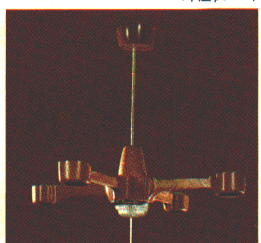

ルミホーム**410B** ☆ 10畳
◎ ¥52,400 M36S7

30W円形蛍光灯×4
●吊具C-43 ¥10,400 ①M7S3
●灯具FCP-3201×4 ¥10,500×4 ④M7S35×4
回転防止ロックつき引掛シーリング方式 プルススイッチ・豆球つき
外径φ984 取り付け高さ408~658 重さ8.3kg

ルミホーム**410A** ☆ 10畳
◎ ¥40,900 M28S65

30W円形蛍光灯×3
●吊具C-33 ¥9,400 ①M6S6
●灯具FCP-3201×3 ¥10,500×3 ④M7S35×3
回転防止ロックつき引掛シーリング方式 プルススイッチ・豆球つき
外径φ911 取り付け高さ408~658 重さ6.5kg

シーリングライト

ルミホーム**460B** ☆ 10畳
◎ ¥51,900 M36S35

30W円形蛍光灯×4
●吊具C-42 ¥9,900 ①M6S95
●灯具FCP-3201×4 ¥10,500×4 ④M7S35×4
回転防止ロックつき引掛シーリング方式 プルススイッチ・豆球つき
外径φ984 高さ236 重さ8.1kg

ルミホーム**460A** ☆ 10畳
◎ ¥40,200 M28S15

30W円形蛍光灯×3
●吊具C-32 ¥8,700 ①M6S1
●灯具FCP-3201×3 ¥10,500×3 ④M7S35×3
回転防止ロックつき引掛シーリング方式 プルススイッチ・豆球つき
外径φ911 高さ236 重さ6.3kg

FCP-3201 ☆
◎ ¥10,500 ④M7S35
30W円形蛍光灯
木製枠
和紙入りプラスチックセード
引掛シーリング方式
(丸形引掛シーリング別売)
幅φ300 高さ166

C-44 ☆
◎ ¥11,200 ①M7S85
4灯用コード(チェーン併用)吊具
木製和風吊具 引掛シーリング方式
プルススイッチつき(4灯→2灯→豆球→消灯)
外径φ660 取り付け高さ200~540 重さ1.7kg

C-43 ☆
◎ ¥10,400 ①M7S3
4灯コード吊具
茶色プラスチック
回転防止ロックつき引掛シーリング方式
プルススイッチつき(4灯→2灯→豆球→消灯)
外径φ640 取り付け高さ317~567 重さ1.9kg