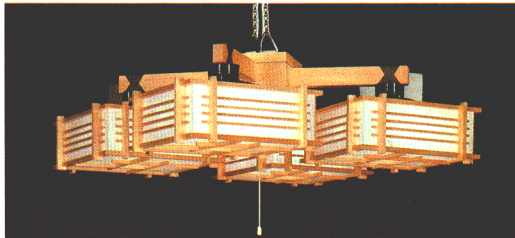

シーリングライト

FCP-3451 ☆ LC-2007 ☆
◎ ¥7,900 ①M5S55 ◎ ¥6,900 ①M4S85

30W円形蛍光灯
和紙入りプラスチックセード
引掛シーリング方式
(丸形引掛シーリング別売)
幅φ370 高さ188

60W電球(E26)
和紙入りプラスチックセード
引掛シーリング方式
(丸形引掛シーリング別売)
幅φ360 高さ170

ルミホーム**610B** ☆ 10畳
◎ ¥53,200 M37S25

30W円形蛍光灯×4
●吊具C-44 ¥11,200 ①M7S85
●灯具FCP-3201×4 ¥10,500×4 ④M7S35×4
引掛シーリング方式 プルススイッチ・豆球つき
外径φ880 取り付け高さ246~676 重さ8.1kg

ルミホーム**609B** ☆ 10畳
◎ ¥50,400 M35S25

30W円形蛍光灯×4
●吊具C-44 ¥11,200 ①M7S85
●灯具FCP-3191×4 ¥9,800×4 ④M6S85×4
引掛シーリング方式 プルススイッチ・豆球つき
外径φ885 取り付け高さ314~679 重さ7.7kg

Chandelier
ルミホーム

吊具と灯具が簡単に付け外しができますので、掃除やランプの交換が手軽に行えます。お好みの雰囲気・用途に合わせて、灯具の交換もできます。

← 取付けは、チェーンつき引掛シーリング方式です。お好みの雰囲気・用途に合わせて、灯具の交換もできます。

← 吊り高さは125~490mmの範囲で調節可能

FCP-3191 ☆
◎ ¥9,800 ④M6S85
30W円形蛍光灯
木製枠
和紙入りプラスチックセード
引掛シーリング方式
(丸形引掛シーリング別売)
幅φ305 高さ169