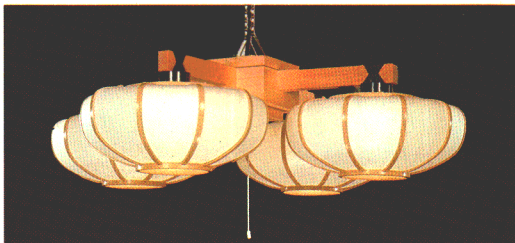

ルミホーム**614B** ☆ 10畳
◎ ¥42,800 M30S05

30W円形蛍光灯×4
●吊具C-44 ¥11,200 ①M7S85
●灯具FCP-3451×4 ¥7,900×4 ④M5S55×4
引掛シーリング方式 プルススイッチ・豆球つき
外径φ950 取り付け高さ333~688 重さ7.9kg

ルミホーム**511B** ☆ 8畳
◎ ¥38,800 M27S25

60W電球×4(E26)
●吊具C-44 ¥11,200 ①M7S85
●灯具L.C-2007×4 ¥6,900×4 ④M4S85×4
引掛シーリング方式 プルススイッチ・豆球つき
外径φ940 取り付け高さ315~680 重さ3.5kg

シーリングライト

FCP-3451 ☆ LC-2007 ☆
◎ ¥7,900 ①M5S55 ◎ ¥6,900 ①M4S85

30W円形蛍光灯
和紙入りプラスチックセード
引掛シーリング方式
(丸形引掛シーリング別売)
幅φ370 高さ188

60W電球(E26)
和紙入りプラスチックセード
引掛シーリング方式
(丸形引掛シーリング別売)
幅φ360 高さ170

ルミホーム**610B** ☆ 10畳
◎ ¥53,200 M37S25

30W円形蛍光灯×4
●吊具C-44 ¥11,200 ①M7S85
●灯具FCP-3201×4 ¥10,500×4 ④M7S35×4
引掛シーリング方式 プルススイッチ・豆球つき
外径φ880 取り付け高さ246~676 重さ8.1kg

ルミホーム**609B** ☆ 10畳
◎ ¥50,400 M35S25

30W円形蛍光灯×4
●吊具C-44 ¥11,200 ①M7S85
●灯具FCP-3191×4 ¥9,800×4 ④M6S85×4
引掛シーリング方式 プルススイッチ・豆球つき
外径φ885 取り付け高さ314~679 重さ7.7kg

Chandelier
ルミホーム

吊具と灯具が簡単に付け外しができますので、掃除やランプの交換が手軽に行えます。お好みの雰囲気・用途に合わせて、灯具の交換もできます。

← 取付けは、チェーンつき引掛シーリング方式です。お好みの雰囲気・用途に合わせて、灯具の交換もできます。

← 吊り高さは125~490mmの範囲で調節可能

FCP-3191 ☆
◎ ¥9,800 ④M6S85
30W円形蛍光灯
木製枠
和紙入りプラスチックセード
引掛シーリング方式
(丸形引掛シーリング別売)
幅φ305 高さ169