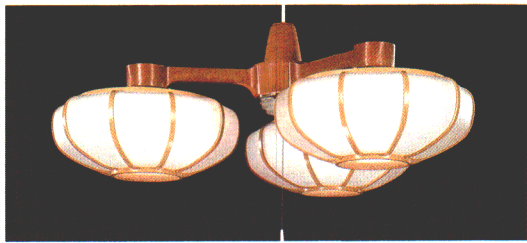

ルミホーム458A ☆ 8畳

◎ ¥30,900 M21S7

30W円形蛍光灯×3

●吊具C-32 ¥8,700 ① M6S1
●灯具FCP-3181×3 ¥7,400×3 ④ M5S2×3
回転防止ロックつき引掛シーリング方式 プルススイッチ・豆球つき
外径φ940 高さ261 重さ5.7kg

シーリングライト

FCP-3451 ☆

◎ ¥7,900 ① M5S55

30W円形蛍光灯

和紙入りプラスチックセード
引掛シーリング方式(丸形引掛シーリング別売)
幅φ370 高さ188

ルミホーム414B ☆ 10畳

◎ ¥42,000 M29S5

30W円形蛍光灯×4

●吊具C-43 ¥10,400 ① M7S3
●灯具FCP-3451×4 ¥7,900×4 ① M5S55×4
回転防止ロックつき引掛シーリング方式 プルススイッチ・豆球つき
外径φ930 取り付け高さ410~720 重さ8.1kg

ルミホーム414A ☆ 8畳

◎ ¥33,100 M23S25

30W円形蛍光灯×3

●吊具C-33 ¥9,400 ① M6S6
●灯具FCP-3451×3 ¥7,900×3 ① M5S55×3
回転防止ロックつき引掛シーリング方式 プルススイッチ・豆球つき
外径φ930 取り付け高さ410~720 高さ6.4kg