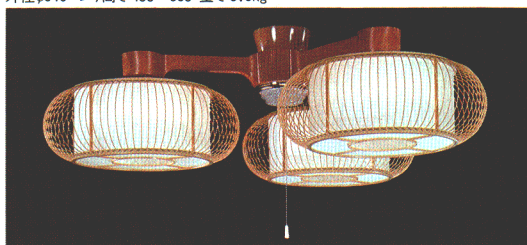

ルミホーム408A ☆ 8畳

◎ ¥31,600 M22S2

30W円形蛍光灯×3

●吊具C-33 ¥9,400 ① M6S6
●灯具FCP-3181×3 ¥7,400×3 ④ M5S2×3
回転防止ロックつき引掛シーリング方式 プルススイッチ・豆球つき
外径φ940 取り付け高さ433~683 重さ5.9kg

シーリングライト

FCP-3181 ☆

◎ ¥7,400 ④ M5S2

30W円形蛍光灯

プラスチックセード飾り
和紙入りプラスチックセード
引掛シーリング方式(丸形引掛シーリング別売)
幅φ380 高さ191

ルミホーム458B ☆ 10畳

◎ ¥39,500 M27S75

30W円形蛍光灯×4

●吊具C-42 ¥9,900 ① M6S95
●灯具FCP-3181×4 ¥7,400×4 ④ M5S2×4
回転防止ロックつき引掛シーリング方式 プルススイッチ・豆球つき
外径φ940 高さ261 重さ7.3kg

ルミホーム458A ☆ 8畳

◎ ¥30,900 M21S7

30W円形蛍光灯×3

●吊具C-32 ¥8,700 ① M6S1
●灯具FCP-3181×3 ¥7,400×3 ④ M5S2×3
回転防止ロックつき引掛シーリング方式 プルススイッチ・豆球つき
外径φ940 高さ261 重さ5.7kg

シーリングライト

FCP-3451 ☆

◎ ¥7,900 ① M5S55

30W円形蛍光灯