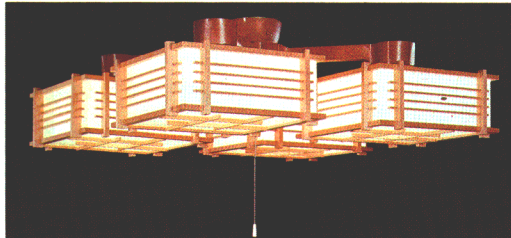

30W円形蛍光灯×4

●吊具C-43 ¥10,400 ① M7S3
●灯具FCP-3191×4 ¥9,800×4 ④ M6S85×4
回転防止ロックつき引掛シーリング方式 プルススイッチ・豆球つき
外径φ991 取り付け高さ411~661 重さ7.9kg

ルミホーム409A ☆ 8畳

◎ ¥38,800 M27S15

30W円形蛍光灯×3

●吊具C-33 ¥9,400 ① M6S6
●灯具FCP-3191×3 ¥9,800×3 ④ M6S85×3
回転防止ロックつき引掛シーリング方式 プルススイッチ・豆球つき
外径φ917 取り付け高さ411~661 重さ6.2kg

灯具は差し込んで右にヒネるだけの引掛シーリング方式です。

4灯用の場合

3灯用の場合

ルミホーム459B ☆ 10畳

◎ ¥49,100 M34S35

30W円形蛍光灯×4

●吊具C-42 ¥9,900 ① M6S95
●灯具FCP-3191×4 ¥9,800×4 ④ M6S85×4
回転防止ロックつき引掛シーリング方式 プルススイッチ・豆球つき
外径φ991 高さ239 重さ7.7kg

ルミホーム459A ☆ 8畳