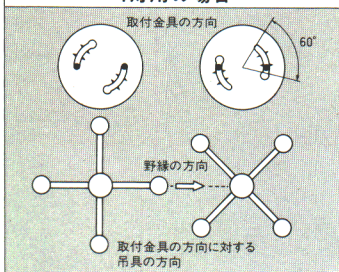

30W円形蛍光灯×4

●吊具C-43 ¥10,400 ① M7S3
●灯具FCP-3191×4 ¥9,800×4 ④ M6S85×4
回転防止ロックつき引掛シーリング方式 プルススイッチ・豆球つき
外径φ991 取り付け高さ411~661 重さ7.9kg

ルミホーム409A ☆ 8畳

◎ ¥38,800 M27S15

30W円形蛍光灯×3

●吊具C-33 ¥9,400 ① M6S6
●灯具FCP-3191×3 ¥9,800×3 ④ M6S85×3
回転防止ロックつき引掛シーリング方式 プルススイッチ・豆球つき
外径φ917 取り付け高さ411~661 重さ6.2kg

灯具は差し込んで右にヒネるだけの引掛シーリング方式です。

4灯用の場合

3灯用の場合

ルミホーム459B ☆ 10畳

◎ ¥49,100 M34S35

30W円形蛍光灯×4

●吊具C-42 ¥9,900 ① M6S95
●灯具FCP-3191×4 ¥9,800×4 ④ M6S85×4
回転防止ロックつき引掛シーリング方式 プルススイッチ・豆球つき
外径φ991 高さ239 重さ7.7kg

ルミホーム459A ☆ 8畳