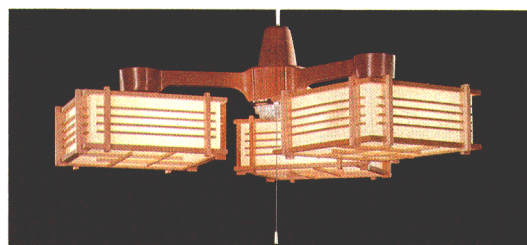

和風 シャンデリア・ルミホーム

シーリングライト

FCP-3191 ☆

◎ ¥9,800 ④ M6S85

30W円形蛍光灯

木製枠
和紙入りプラスチックセード
引掛シーリング方式(丸形引掛シーリング別売)
幅φ305 高さ169

ルミホーム409B ☆ 10畳

◎ ¥49,600 M34S7

30W円形蛍光灯×4

●吊具C-43 ¥10,400 ① M7S3
●灯具FCP-3191×4 ¥9,800×4 ④ M6S85×4
回転防止ロックつき引掛シーリング方式 プルススイッチ・豆球つき
外径φ991 取り付け高さ411~661 重さ7.9kg

ルミホーム409A ☆ 8畳

◎ ¥38,800 M27S15

30W円形蛍光灯×3

●吊具C-33 ¥9,400 ① M6S6
●灯具FCP-3191×3 ¥9,800×3 ④ M6S85×3
回転防止ロックつき引掛シーリング方式 プルススイッチ・豆球つき
外径φ917 取り付け高さ411~661 重さ6.2kg