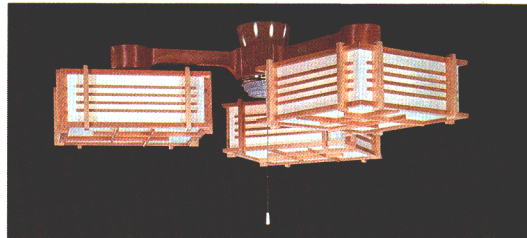

灯具は差し込んで右にヒネるだけの引掛シーリング方式です。

4灯用の場合

3灯用の場合

ルミホーム459B ☆ 10畳

◎ ¥49,100 M34S35

30W円形蛍光灯×4

●吊具C-42 ¥9,900 ① M6S95
●灯具FCP-3191×4 ¥9,800×4 ④ M6S85×4
回転防止ロックつき引掛シーリング方式 プルススイッチ・豆球つき
外径φ991 高さ239 重さ7.7kg

ルミホーム459A ☆ 8畳

◎ ¥38,100 M26S65

30W円形蛍光灯×3

●吊具C-32 ¥8,700 ① M6S1
●灯具FCP-3191×3 ¥9,800×3 ④ M6S85×3
回転防止ロックつき引掛シーリング方式 プルススイッチ・豆球つき
外径φ917 高さ239 重さ6.0kg

ルミホーム408B ☆ 10畳

◎ ¥40,000 M28S1

30W円形蛍光灯×4

●吊具C-43 ¥10,400 ① M7S3
●灯具FCP-3181×4 ¥7,400×4 ④ M5S2×4
回転防止ロックつき引掛シーリング方式 プルススイッチ・豆球つき
外径φ940 取り付け高さ433~683 重さ7.5kg