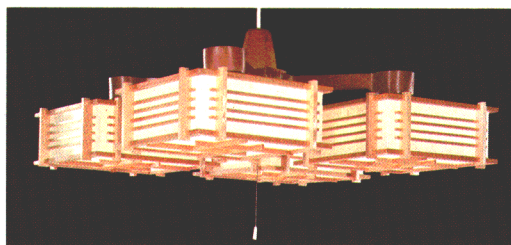

和風 シャンデリア・ルミホーム

シーリングライト

FCP-3191 ☆

◎ ¥9,800 ④ M6S85

30W円形蛍光灯

木製枠
和紙入りプラスチックセード
引掛シーリング方式(丸形引掛シーリング別売)
幅φ305 高さ169

ルミホーム409B ☆ 10畳

◎ ¥49,600 M34S7

30W円形蛍光灯×4

●吊具C-43 ¥10,400 ① M7S3
●灯具FCP-3191×4 ¥9,800×4 ④ M6S85×4
回転防止ロックつき引掛シーリング方式 プルススイッチ・豆球つき
外径φ991 取り付け高さ411~661 重さ7.9kg

ルミホーム409A ☆ 8畳

◎ ¥38,800 M27S15

30W円形蛍光灯×3

●吊具C-33 ¥9,400 ① M6S6
●灯具FCP-3191×3 ¥9,800×3 ④ M6S85×3
回転防止ロックつき引掛シーリング方式 プルススイッチ・豆球つき
外径φ917 取り付け高さ411~661 重さ6.2kg