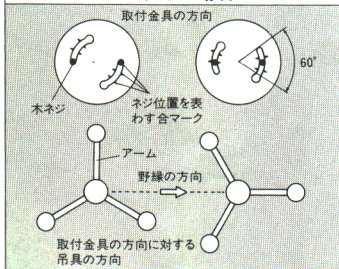

30W円形蛍光灯×4

●吊具C-43 ¥10,400 ① M7S3
●灯具FCP-3191×4 ¥9,800×4 ④ M6S85×4
回転防止ロックつき引掛シーリング方式 プルススイッチ・豆球つき
外径φ991 取り付け高さ411~661 重さ7.9kg

ルミホーム409A ☆ 8畳

◎ ¥38,800 M27S15

30W円形蛍光灯×3

●吊具C-33 ¥9,400 ① M6S6
●灯具FCP-3191×3 ¥9,800×3 ④ M6S85×3
回転防止ロックつき引掛シーリング方式 プルススイッチ・豆球つき
外径φ917 取り付け高さ411~661 重さ6.2kg

灯具は差し込んで右にヒネるだけの引掛シーリング方式です。

4灯用の場合

3灯用の場合

ルミホーム459B ☆ 10畳

◎ ¥49,100 M34S35

30W円形蛍光灯×4

●吊具C-42 ¥9,900 ① M6S95
●灯具FCP-3191×4 ¥9,800×4 ④ M6S85×4
回転防止ロックつき引掛シーリング方式 プルススイッチ・豆球つき
外径φ991 高さ239 重さ7.7kg

ルミホーム459A ☆ 8畳