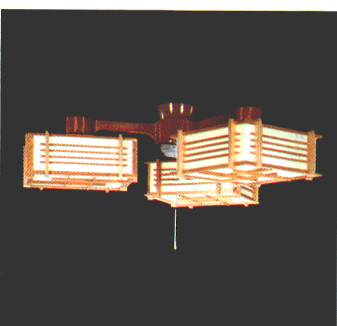

ルミホーム460A (ルミクリスタル) 8畳
◎ ¥40,200 M28S15
30W形円形蛍光灯×3
●吊具C-32 ¥8,700 ①M6S1
●灯具FCP3201×3 ¥10,500×3 ④M7S35×3
木製枠
和紙入りプラスチックセード
プルスイッチ・豆球つき
外径φ911 高さ236 重さ6.3kg

ルミホーム459A (ルミクリスタル) 8畳
◎ ¥38,100 M26S65
30W形円形蛍光灯×3
●吊具C-32 ¥8,700 ①M6S1
●灯具FCP3191×3 ¥9,800×3 ④M6S85×3
木製枠
和紙入りプラスチックセード
プルスイッチ・豆球つき
外径φ917 高さ239 重さ6.0kg