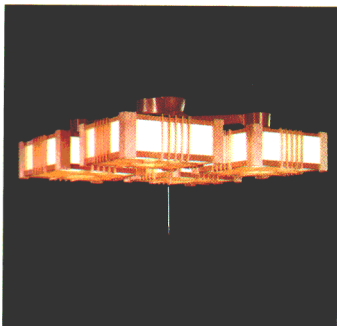

ルミホーム610B (ルミクリスタル) 10畳
 ◎ ¥53,200 M37S25
 30W形円形蛍光灯×4
 ●吊具C-44 ¥11,200 ①M7S85
 ●灯具FCP3201×4 ¥10,500×4 ④M7S35×4
 木製枠
 和紙入りプラスチックセード
 プルスイッチ・豆球つき
 外径φ880 吊り高さ246~676 重さ8.1kg

ルミホーム609B (ルミクリスタル) 10畳
 ◎ ¥50,400 M35S25
 30W形円形蛍光灯×4
 ●吊具C-44 ¥11,200 ①M7S85
 ●灯具FCP3191×4 ¥9,800×4 ④M6S85×4
 木製枠
 和紙入りプラスチックセード
 プルスイッチ・豆球つき
 外径φ885 吊り高さ314~679 重さ7.7kg

ルミホーム608B (ルミクリスタル) 10畳
 ◎ ¥40,800 M28S65
 30W形円形蛍光灯×4
 ●吊具C-44 ¥11,200 ①M7S85
 ●灯具FCP3181×4 ¥7,400×4 ④M5S2×4
 プラスチックヒゴ飾り
 和紙入りプラスチックセード
 プルスイッチ・豆球つき
 外径φ960 吊り高さ336~701 重さ7.3kg

ルミホーム614B (ルミクリスタル) 10畳
 ◎ ¥42,800 M30S05
 30W形円形蛍光灯×4
 ●吊具C-44 ¥11,200 ①M7S85
 ●灯具FCP3451×4 ¥7,900×4 ④M5S55×4
 和紙入りプラスチックセード
 プルスイッチ・豆球つき
 外径φ950 吊り高さ333~688 重さ7.9kg

ルミホーム410B (ルミクリスタル) 10畳
 ◎ ¥52,400 M36S7
 30W形円形蛍光灯×4
 ●吊具C-43 ¥10,400 ①M7S3
 ●灯具FCP3201×4 ¥10,500×4 ④M7S35×4
 木製枠
 和紙入りプラスチックセード
 プルスイッチ・豆球つき
 外径φ984 吊り高さ408~658 重さ8.3kg

ルミホーム410A (ルミクリスタル) 8畳
 ◎ ¥40,900 M28S65
 30W形円形蛍光灯×3
 ●吊具C-33 ¥9,400 ①M6S6
 ●灯具FCP3201×3 ¥10,500×3 ④M7S35×3
 木製枠
 和紙入りプラスチックセード
 プルスイッチ・豆球つき
 外径φ911 吊り高さ408~658 重さ6.5kg