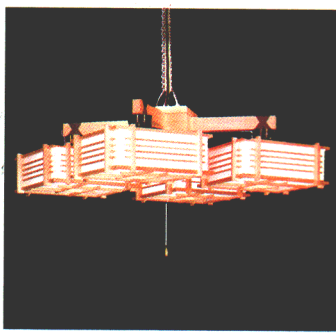

ルミホーム610B (ルミクリスタル) 10畳
 ◎ ¥53,200 M37S25
 30W形円形蛍光灯×4
 ●吊具C-44 ¥11,200 ①M7S85
 ●灯具FCP3201×4 ¥10,500×4 ④M7S35×4
 木製枠
 和紙入りプラスチックセード
 プルスイッチ・豆球つき
 外径φ880 吊り高さ246~676 重さ8.1kg

ルミホーム609B (ルミクリスタル) 10畳
 ◎ ¥50,400 M35S25
 30W形円形蛍光灯×4
 ●吊具C-44 ¥11,200 ①M7S85
 ●灯具FCP3191×4 ¥9,800×4 ④M6S85×4
 木製枠
 和紙入りプラスチックセード
 プルスイッチ・豆球つき
 外径φ885 吊り高さ314~679 重さ7.7kg

ルミホーム608B (ルミクリスタル) 10畳
 ◎ ¥40,800 M28S65
 30W形円形蛍光灯×4
 ●吊具C-44 ¥11,200 ①M7S85
 ●灯具FCP3181×4 ¥7,400×4 ④M5S2×4
 プラスチックヒゴ飾り
 和紙入りプラスチックセード
 プルスイッチ・豆球つき
 外径φ960 吊り高さ336~701 重さ7.3kg

ルミホーム614B (ルミクリスタル) 10畳
 ◎ ¥42,800 M30S05
 30W形円形蛍光灯×4
 ●吊具C-44 ¥11,200 ①M7S85
 ●灯具FCP3451×4 ¥7,900×4 ④M5S55×4
 和紙入りプラスチックセード
 プルスイッチ・豆球つき
 外径φ950 吊り高さ333~688 重さ7.9kg

ルミホーム410B (ルミクリスタル) 10畳
 ◎ ¥52,400 M36S7
 30W形円形蛍光灯×4
 ●吊具C-43 ¥10,400 ①M7S3
 ●灯具FCP3201×4 ¥10,500×4 ④M7S35×4
 木製枠
 和紙入りプラスチックセード
 プルスイッチ・豆球つき
 外径φ984 吊り高さ408~658 重さ8.3kg

ルミホーム410A (ルミクリスタル) 8畳
 ◎ ¥40,900 M28S65
 30W形円形蛍光灯×3
 ●吊具C-33 ¥9,400 ①M6S6
 ●灯具FCP3201×3 ¥10,500×3 ④M7S35×3
 木製枠
 和紙入りプラスチックセード
 プルスイッチ・豆球つき
 外径φ911 吊り高さ408~658 重さ6.5kg