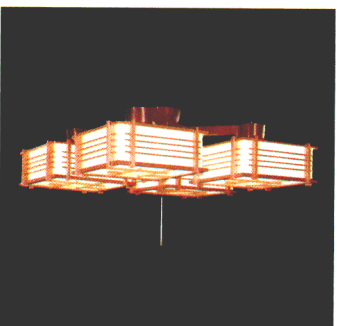

ルミホーム410B (ルミクリスタル) 10畳
 ◎ ¥52,400 M36S7
 30W形円形蛍光灯×4
 ●吊具C-43 ¥10,400 ①M7S3
 ●灯具FCP3201×4 ¥10,500×4 ④M7S35×4
 木製枠
 和紙入りプラスチックセード
 プルスイッチ・豆球つき
 外径φ984 吊り高さ408~658 重さ8.3kg

ルミホーム410A (ルミクリスタル) 8畳
 ◎ ¥40,900 M28S65
 30W形円形蛍光灯×3
 ●吊具C-33 ¥9,400 ①M6S6
 ●灯具FCP3201×3 ¥10,500×3 ④M7S35×3
 木製枠
 和紙入りプラスチックセード
 プルスイッチ・豆球つき
 外径φ911 吊り高さ408~658 重さ6.5kg

ルミホーム460B (ルミクリスタル) 10畳
 ◎ ¥51,900 M36S35
 30W形円形蛍光灯×4
 ●吊具C-42 ¥9,900 ①M6S95
 ●灯具FCP3201×4 ¥10,500×4 ④M7S35×4
 木製枠
 和紙入りプラスチックセード
 プルスイッチ・豆球つき
 外径φ984 高さ236 重さ8.1kg

ルミホーム460A (ルミクリスタル) 8畳
 ◎ ¥40,200 M28S15
 30W形円形蛍光灯×3
 ●吊具C-32 ¥8,700 ①M6S1
 ●灯具FCP3201×3 ¥10,500×3 ④M7S35×3
 木製枠
 和紙入りプラスチックセード
 プルスイッチ・豆球つき
 外径φ911 高さ236 重さ6.3kg

ルミホーム409B (ルミクリスタル) 10畳
 ◎ ¥49,600 M34S7
 30W形円形蛍光灯×4
 ●吊具C-43 ¥10,400 ①M7S3
 ●灯具FCP3191×4 ¥9,800×4 ④M6S85×4
 木製枠
 和紙入りプラスチックセード
 プルスイッチ・豆球つき
 外径φ991 吊り高さ411~661 重さ7.9kg

ルミホーム409A (ルミクリスタル) 8畳
 ◎ ¥38,800 M27S15
 30W形円形蛍光灯×3
 ●吊具C-33 ¥9,400 ①M6S6
 ●灯具FCP3191×3 ¥9,800×3 ④M6S85×3
 木製枠
 和紙入りプラスチックセード
 プルスイッチ・豆球つき
 外径φ917 吊り高さ411~661 重さ6.2kg