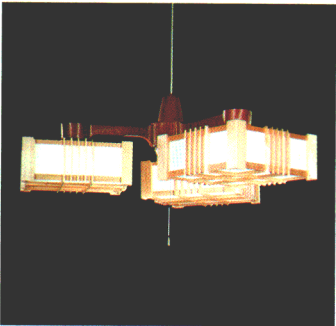

ルミホーム609B (ルミクリスタル) 10畳
◎ ¥50,400 M35S25
30W形円形蛍光灯×4
●吊具C-44 ¥11,200 ①M7S85
●灯具FCP3191×4 ¥9,800×4 ④M6S85×4
木製枠
和紙入りプラスチックセード
プルスイッチ・豆球つき
外径φ885 吊り高さ314~679 重さ7.7kg

ルミホーム410A (ルミクリスタル) 8畳
◎ ¥40,900 M28S65
30W形円形蛍光灯×3
●吊具C-33 ¥9,400 ①M6S6
●灯具FCP3201×3 ¥10,500×3 ④M7S35×3
木製枠
和紙入りプラスチックセード
プルスイッチ・豆球つき
外径φ911 吊り高さ408~658 重さ6.5kg