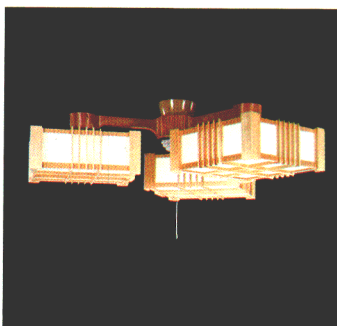

ルミホーム614B (ルミクリスタル) 10畳
◎ ¥42,800 M30S05
30W形円形蛍光灯×4
●吊具C-44 ¥11,200 ①M7S85
●灯具FCP3451×4 ¥7,900×4 ④M5S55×4
和紙入りプラスチックセード
プルスイッチ・豆球つき
外径φ950 吊り高さ333~688 重さ7.9kg

ルミホーム460A (ルミクリスタル) 8畳
◎ ¥40,200 M28S15
30W形円形蛍光灯×3
●吊具C-32 ¥8,700 ①M6S1
●灯具FCP3201×3 ¥10,500×3 ④M7S35×3
木製枠
和紙入りプラスチックセード
プルスイッチ・豆球つき
外径φ911 高さ236 重さ6.3kg