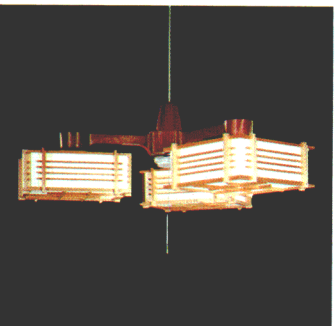

ルミホーム410A (ルミクリスタル) 8畳
◎ ¥40,900 M28S65
30W形円形蛍光灯×3
●吊具C-33 ¥9,400 ①M6S6
●灯具FCP3201×3 ¥10,500×3 ④M7S35×3
木製枠
和紙入りプラスチックセード
プルスイッチ・豆球つき
外径φ911 吊り高さ408~658 重さ6.5kg

ルミホーム409A (ルミクリスタル) 8畳
◎ ¥38,800 M27S15
30W形円形蛍光灯×3
●吊具C-33 ¥9,400 ①M6S6
●灯具FCP3191×3 ¥9,800×3 ④M6S85×3
木製枠
和紙入りプラスチックセード
プルスイッチ・豆球つき
外径φ917 吊り高さ411~661 重さ6.2kg