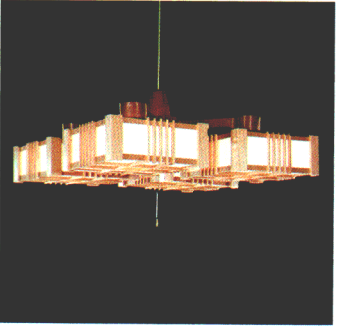

ルミホーム610B (ルミクリスタル) 10畳
 ◎ ¥53,200 M37S25
 30W形円形蛍光灯×4
 ●吊具C-44 ¥11,200 ①M7S85
 ●灯具FCP3201×4 ¥10,500×4 ④M7S35×4
 木製枠
 和紙入りプラスチックセード
 プルスイッチ・豆球つき
 外径φ880 吊り高さ246~676 重さ8.1kg

ルミホーム609B (ルミクリスタル) 10畳
 ◎ ¥50,400 M35S25
 30W形円形蛍光灯×4
 ●吊具C-44 ¥11,200 ①M7S85
 ●灯具FCP3191×4 ¥9,800×4 ④M6S85×4
 木製枠
 和紙入りプラスチックセード
 プルスイッチ・豆球つき
 外径φ885 吊り高さ314~679 重さ7.7kg

ルミホーム608B (ルミクリスタル) 10畳
 ◎ ¥40,800 M28S65
 30W形円形蛍光灯×4
 ●吊具C-44 ¥11,200 ①M7S85
 ●灯具FCP3181×4 ¥7,400×4 ④M5S2×4
 プラスチックヒゴ飾り
 和紙入りプラスチックセード
 プルスイッチ・豆球つき
 外径φ960 吊り高さ336~701 重さ7.3kg

ルミホーム614B (ルミクリスタル) 10畳
 ◎ ¥42,800 M30S05
 30W形円形蛍光灯×4
 ●吊具C-44 ¥11,200 ①M7S85
 ●灯具FCP3451×4 ¥7,900×4 ④M5S55×4
 和紙入りプラスチックセード
 プルスイッチ・豆球つき
 外径φ950 吊り高さ333~688 重さ7.9kg