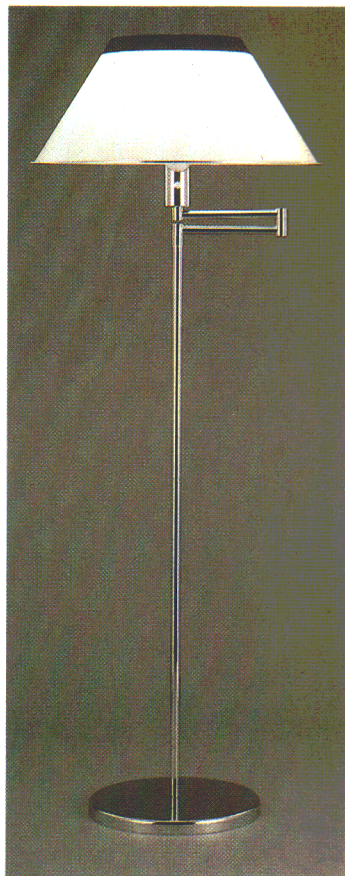

白熱灯スタンド ルミチャーム

落ち着いた雰囲気をつくりだしてくれる白熱灯のスタンド群。ナイト・ライフを演出する、欠かせない光と影の立役者です。とくにこのルミチャーム・シリーズは、フロアスタンドとサイドテーブルスタンドはもちろん、ペンダントやシーリングまで同じデザインで統一できる、クリエイティブライティング・シリーズです。トータルなあかりの組み合わせで、豊かなリビング・ダイニングルームを提供する、新感覚のあかりです。

水平可動アーム採用のフロアスタンド。雰囲気によってアームを水平に操作すると、また新しい光のイメージでお部屋を包みます。

ルミチャーム612・613セード可動範囲

可動範囲

ルミチャーム612 © (調光スイッチ)
○¥60,000 M43S2
100W形電球 (E26)
(本体 H4012 ○¥44,000 ΦM31S7)
(セードF1012 ○¥16,000 ΦM11S5)
乳白アクリルセード 水平可動アーム
無段階調光スイッチつき セード幅φ600 セード高さ250 高さ1550

ルミチャーム425 © (調光スイッチ)
○¥30,000 M21S6
60W形電球 (E26)
(本体 H4025 ○¥18,500 ΦM13S3)
(セードT1025 ○¥11,500 ΦM8S3)
乳白アクリルセード 無段階調光スイッチつき
セード幅φ450 セード高さ195 高さ540

ルミチャーム426 © (調光スイッチ)
○¥28,000 M20S15
60W形電球 (E26)
(本体 H4026 ○¥18,500 ΦM13S3)
(セードT1026 ○¥9,500 ΦM6S85)
乳白アクリルセード 無段階調光スイッチつき
セード幅φ390 セード高さ235 高さ540