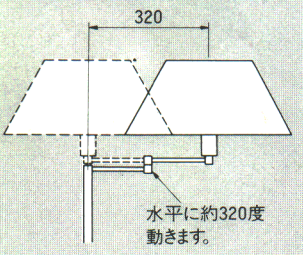

水平可動アーム採用のフロアスタンド。雰囲気によってアームを水平に操作すると、また新しい光のイメージでお部屋を包みます。

ルミチャーム612・613セード可動範囲

可動範囲

ルミチャーム612 © (調光スイッチ)
○¥60,000 M43S2
100W形電球 (E26)
(本体 H4012 ○¥44,000 ΦM31S7)
(セードF1012 ○¥16,000 ΦM11S5)
乳白アクリルセード 水平可動アーム
無段階調光スイッチつき セード幅φ600 セード高さ250 高さ1550