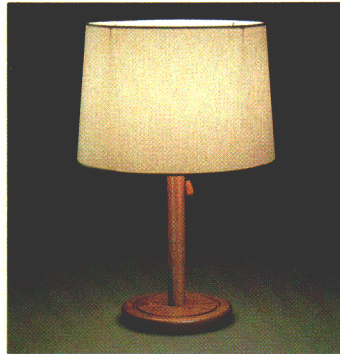

セードと本体とが簡単に
チェンジできる、チョイス・

セード採用

※ご注意…セード部分が簡単にチェンジOKのチョイスセード方式を採用しておりますが、本体とセードのバランスに充分ご注意のうえ、お選びください。
形名の後の(A)(B)(C)はセード取付方式を表わします。

ルミチャーム616(B)

○¥28,500 M20S55
100W形電球(E26)/本 体H6016 ○¥18,100 @M13S05
布セード (セードF1016 ○¥10,400 @M7S5)
フルスイッチつき
セード幅450 セード高さ300 高さ1,540

ルミチャーム433(B)

○¥13,500 M9S7
60W形電球(E26)/本 体H4033 ○¥7,500 @M6S4
布セード (セードT1033 ○¥6,000 @M4S5)
フルスイッチ、豆球つき
セード幅350 セード高さ230 高さ505

ルミチャーム431(B)

○¥16,500 M11S9
60W形電球(E26)/本 体H4031 ○¥9,500 @M6S5
布セード (セードT1031 ○¥7,000 @M5S5)
フルスイッチ、豆球つき
セード幅355 セード高さ245 高さ530