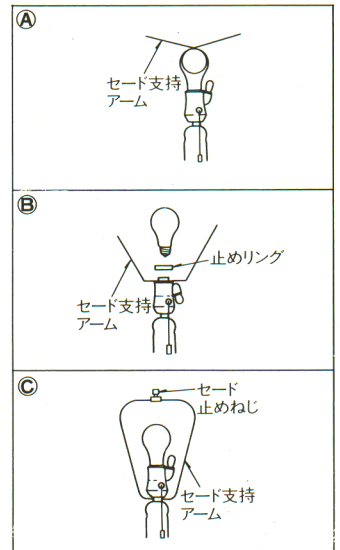

セードと本体とが簡単に
チェンジできる、チョイス・

セード採用

※ご注意…セード部分が簡単にチェンジOKのチョイスセード方式を採用しておりますが、本体とセードのバランスに充分ご注意のうえ、お選びください。
形名の後の(A)(B)(C)はセード取付方式を表わします。

ルミチャーム616(B)

○¥28,500 M20S55
100W形電球(E26)/本 体H6016 ○¥18,100 @M13S05
布セード (セードF1016 ○¥10,400 @M7S5)
フルスイッチつき
セード幅450 セード高さ300 高さ1,540

ルミチャーム433(B)

○¥13,500 M9S7
60W形電球(E26)/本 体H4033 ○¥7,500 @M6S4
布セード (セードT1033 ○¥6,000 @M4S5)
フルスイッチ、豆球つき
セード幅350 セード高さ230 高さ505

ルミチャーム431(B)

○¥16,500 M11S9
60W形電球(E26)/本 体H4031 ○¥9,500 @M6S5
布セード (セードT1031 ○¥7,000 @M5S5)
フルスイッチ、豆球つき
セード幅355 セード高さ245 高さ530