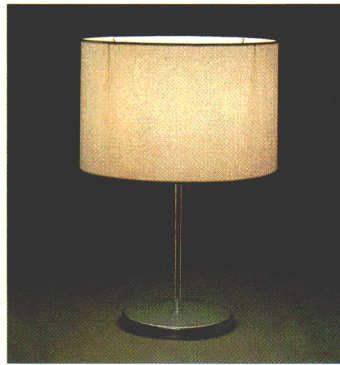

セードと本体とが簡単に
チェンジできる、チョイス・

セード採用

※ご注意…セード部分が簡単にチェンジOKのチョイスセード方式を採用しておりますが、本体とセードのバランスに充分ご注意のうえ、お選びください。
形名の後の(A)(B)(C)はセード取付方式を表わします。

ルミチャーム616(B)

○¥28,500 M20S55
100W形電球(E26)/本 体H6016 ○¥18,100 @M13S05
布セード (セードF1016 ○¥10,400 @M7S5)
フルスイッチつき
セード幅450 セード高さ300 高さ1,540

ルミチャーム433(B)

○¥13,500 M9S7
60W形電球(E26)/本 体H4033 ○¥7,500 @M6S4
布セード (セードT1033 ○¥6,000 @M4S5)
フルスイッチ、豆球つき
セード幅350 セード高さ230 高さ505

ルミチャーム431(B)

○¥16,500 M11S9
60W形電球(E26)/本 体H4031 ○¥9,500 @M6S5
布セード (セードT1031 ○¥7,000 @M5S5)
フルスイッチ、豆球つき
セード幅355 セード高さ245 高さ530