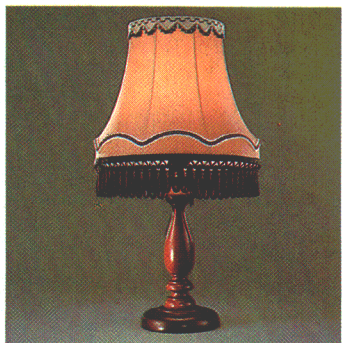

LB414 ㉔
○¥9,800 ①M7S05
60W形電球 (E26)
茶色布セード
プルススイッチ・豆球つき
幅φ245 セード高さ245 高さ480

LB417 ㉔
○¥14,000 ①M10S1
60W形電球 (E26)
茶色布セード
プルススイッチ・豆球つき
セード幅φ310 セード高さ300 高さ550