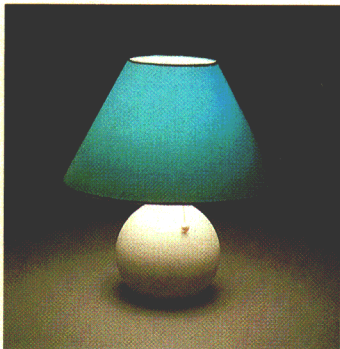

ルミチャーム435B ①
○¥17,000 M12S25 60W形電球 (E26)
(本体 H4035 ○¥10,400 ①M7S5)
(セードT1035B ○¥6,600 ①M4S75)
ブルー布セード アイボリーホワイト陶器本体
プルスイッチ・豆球つき
セード幅φ420 セード高さ235 高さ440

ルミチャーム434B ①
○¥12,000 M8S63 40W形電球 (E26)
(本体 H4034 ○¥7,300 ①M5S25)
(セードT1034B ○¥4,700 ①M3S38)
ブルー布セード アイボリーホワイト陶器本体
プルスイッチ・豆球つき
セード幅φ340 セード高さ190 高さ365