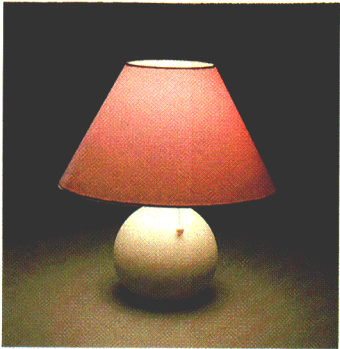

**ルミチャーム435P** ①  
 ○¥17,000 M12S25 60W形電球 (E26)  
 (本体 H4035 ○¥10,400 ①M7S5)  
 (セードT1035P ○¥6,600 ①M4S75)  
 ピンク布セード アイボリーホワイト陶器本体  
 プルスイッチ・豆球つき  
 セード幅φ420 セード高さ235 高さ440

**ルミチャーム435B** ①  
 ○¥17,000 M12S25 60W形電球 (E26)  
 (本体 H4035 ○¥10,400 ①M7S5)  
 (セードT1035B ○¥6,600 ①M4S75)  
 ブルー布セード アイボリーホワイト陶器本体  
 プルスイッチ・豆球つき  
 セード幅φ420 セード高さ235 高さ440

**ルミチャーム435W** ①  
 ○¥17,000 M12S25 60W形電球 (E26)  
 (本体H4035 ○¥10,400 ①M7S5)  
 (セードT1035W ○¥6,600 ①M4S75)  
 白色布セード アイボリーホワイト陶器本体  
 プルスイッチ・豆球つき  
 セード幅φ420 セード高さ235 高さ440

**LB424W**  
 ○¥12,800 ①M9S2  
 40W形電球 (E26)  
 乳白ガラスグローブ  
 白色陶器本体  
 スイッチつき  
 幅φ230 高さ140