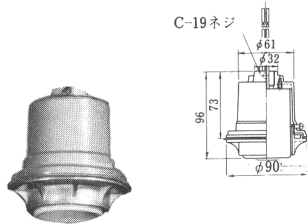

SH-39K

塗装色：灰色
重さ：0.5kg