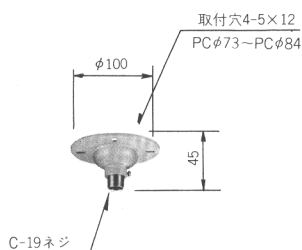

C-2

塗装色：灰色
制限荷重：20kg