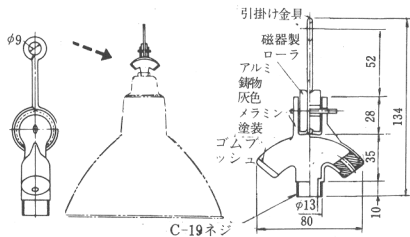

SA-2

塗装色：灰色
重さ：0.15kg
制限荷重：3kg