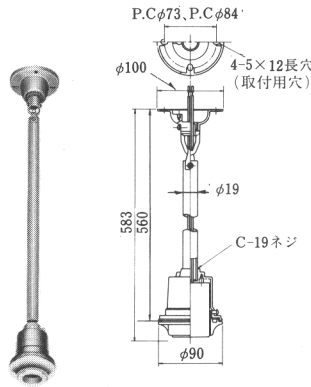

# HID器具用吊具・部品

150～1000W用

傾斜天井取付用

## C-322P

塗装色：灰色  
制限荷重：14kg

価格(¥)

C-322P

4,200  
M2S94

150～1000W用

傾斜天井取付用玉入フランジ

(SH-39Kと組合せてご使用ください)