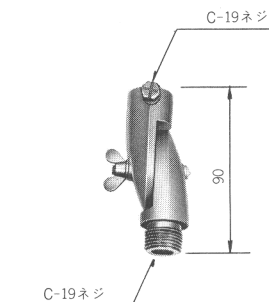

ZK-2

塗装色：灰色