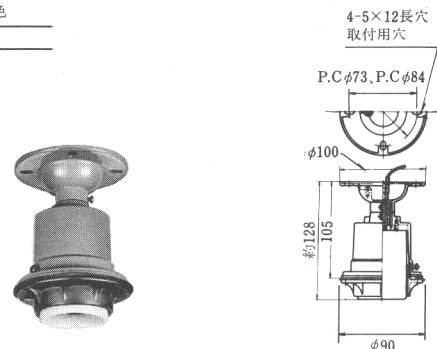

TH-39K

塗装色：灰色
重さ：0.5kg