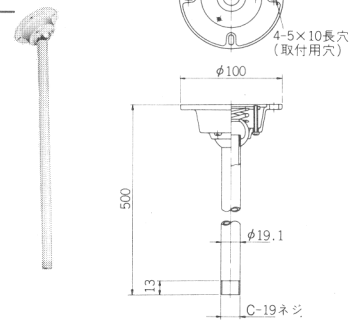

## C-322P

塗装色：灰色  
制限荷重：14kg

価格(¥)

C-322P

4,200  
M2S94

150～1000W用

傾斜天井取付用玉入フランジ

(SH-39Kと組合せてご使用ください)

## C-325P

塗装色：灰色  
傾斜範囲：0°～30°  
制限荷重：20kg

価格(¥)

C-325P

2,550  
MIS79

150～1000W用