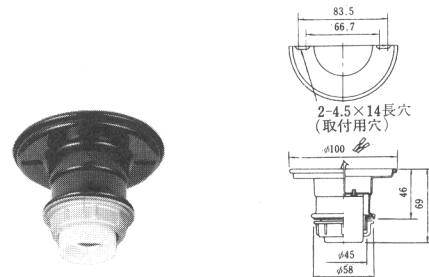

TH-26B (水銀灯専用)

塗装色：灰色